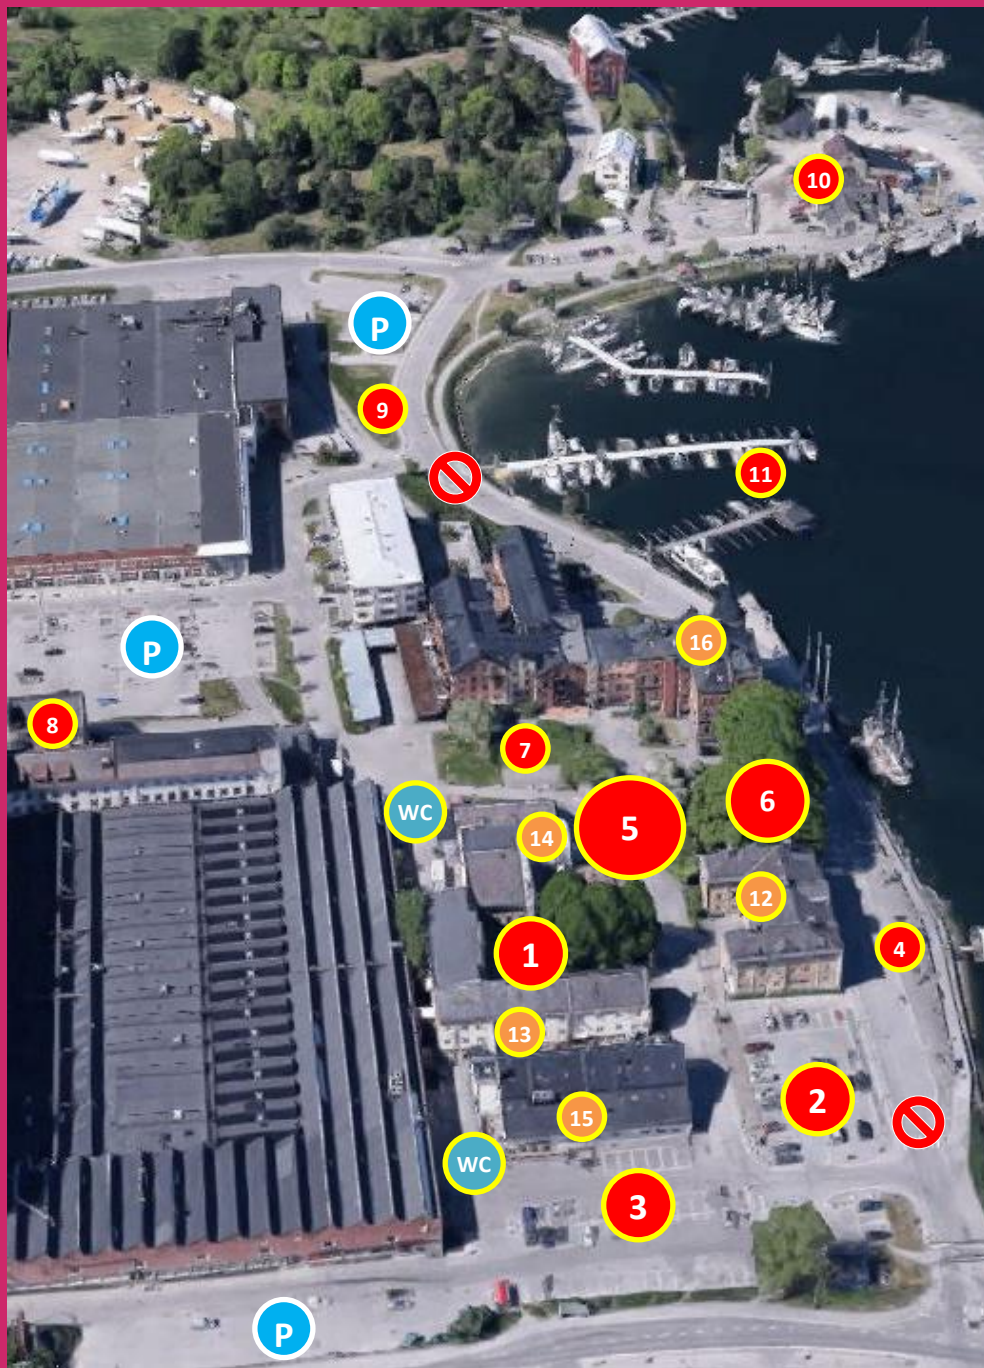

VI PÅ VÄRMDÖ FESTIVALKARTA 2017

5 JUNI KL 17-22

- 1 Scen
- 2 Foodtrucks / Popcorn (P-förbud)
- 3 Räddningstjänsten (P-förbud när de är på plats)
- 4 Fyrhuset Bikehoppning / World of Art – Gatukonst (P-förbud)
- 5 VKUng / Ung i Värmdö / Biblioteket / GIF tjejsktion fika / Nattvandrarerna
- 6 HBTQ-häng / GK Värmdö Parkour
- 7 Boom Fight / 5-kamp / Sumobrottning / K-pop
- 8 Konst med Movement to Art m fl
- 9 Body Joy utegym
- 10 Westernridning
- 11 Saltsjöns Marinpool
- 14 Bistro Gustavsberg

6 JUNI KL 10-17

- 1 Scen
- 2 Foodtrucks / Popcorn (P-förbud)
- 3 Räddningstjänsten (P-förbud när de är på plats)
- 4 Fyrhuset Bikehoppning / World of Art - Gatukonst (P-förbud)
- 5 VKUng / Gustavsbergsprojektet / Bee Thalín / Forever hudvårdsprodukter / N-V Trädgårdssällskap / Smaka på Värmdö / Asperia Travel / Skärgårdspartner / Rädda Barnen / PRO Gustavsberg-Ingårö
- 6 Biblioteket / GIF tjejsktion fika
- 7 Ö-teatern / Sumobrottning
- 10 Westernridning
- 11 Saltsjöns Marinpool
- 12 Gustavsbergs konsthall / Gula galleriet / Yogacenter
- 13 Hotell Blå blom
- 14 Bistro Gustavsberg
- 15 Hamnkrogen
- 16 Cafe Tornhuset

 Odelbergs väg avstängd 5-6 juni. Parkering vid 3 kommer vara tidvis avspärrad, 2-4 helt avspärrad under evenemanget. Med reservation för ändringar.