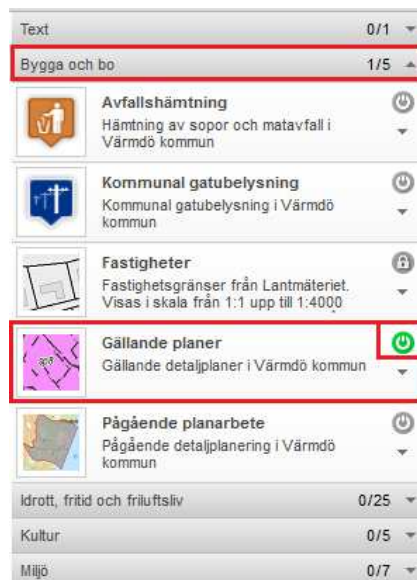

Lathund för att hitta detaljplaner och planhandlingar i webbkartan

VÄRMDÖ KOMMUN

Öppna kommunens webbkarta: karta.varmdo.se (Rekommenderad webbläsare för planhandlingar är Internet Explorer)

Sök Adress, Fastighet eller Detaljplan med hjälp av "sök" i verktygsmenyn

I rutan till vänster under "Bygga och bo", markera "Gällande planer" så att den gröna "pluppen" tänds

Använd informationsknappen  i verktygsmenyn och klicka på fastigheten i kartan

För att komma till aktuell detaljplan klicka på "Länk". Då öppnas en ny ruta i (Comprima). Fyll i bokstavskombinationen så kommer du till planhandlingarna.