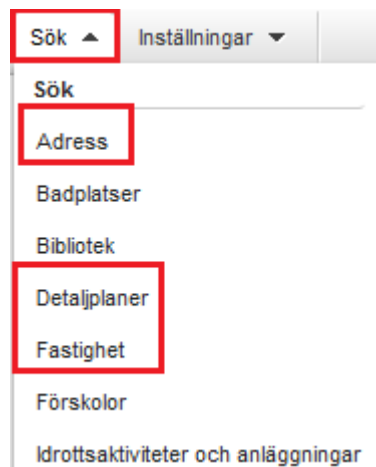

Lathund för att hitta detaljplaner och planhandlingar i webbkartan

VÄRMDÖ KOMMUN

Öppna kommunens webbkarta: karta.varmdo.se (Rekommenderad webbläsare för planhandlingar är Internet Explorer)

Sök Adress, Fastighet eller Detaljplan med hjälp av "sök" i verktygsmenyn

I rutan till vänster under "Bygga och bo", markera "Gällande planer" så att den gröna "pluppen" tänds

Använd informationsknappen  i verktygsmenyn och klicka på fastigheten i kartan

För att komma till aktuell detaljplan klicka på "Länk". Då öppnas en ny ruta i (Comprima). Fyll i bokstavskombinationen så kommer du till planhandlingarna.