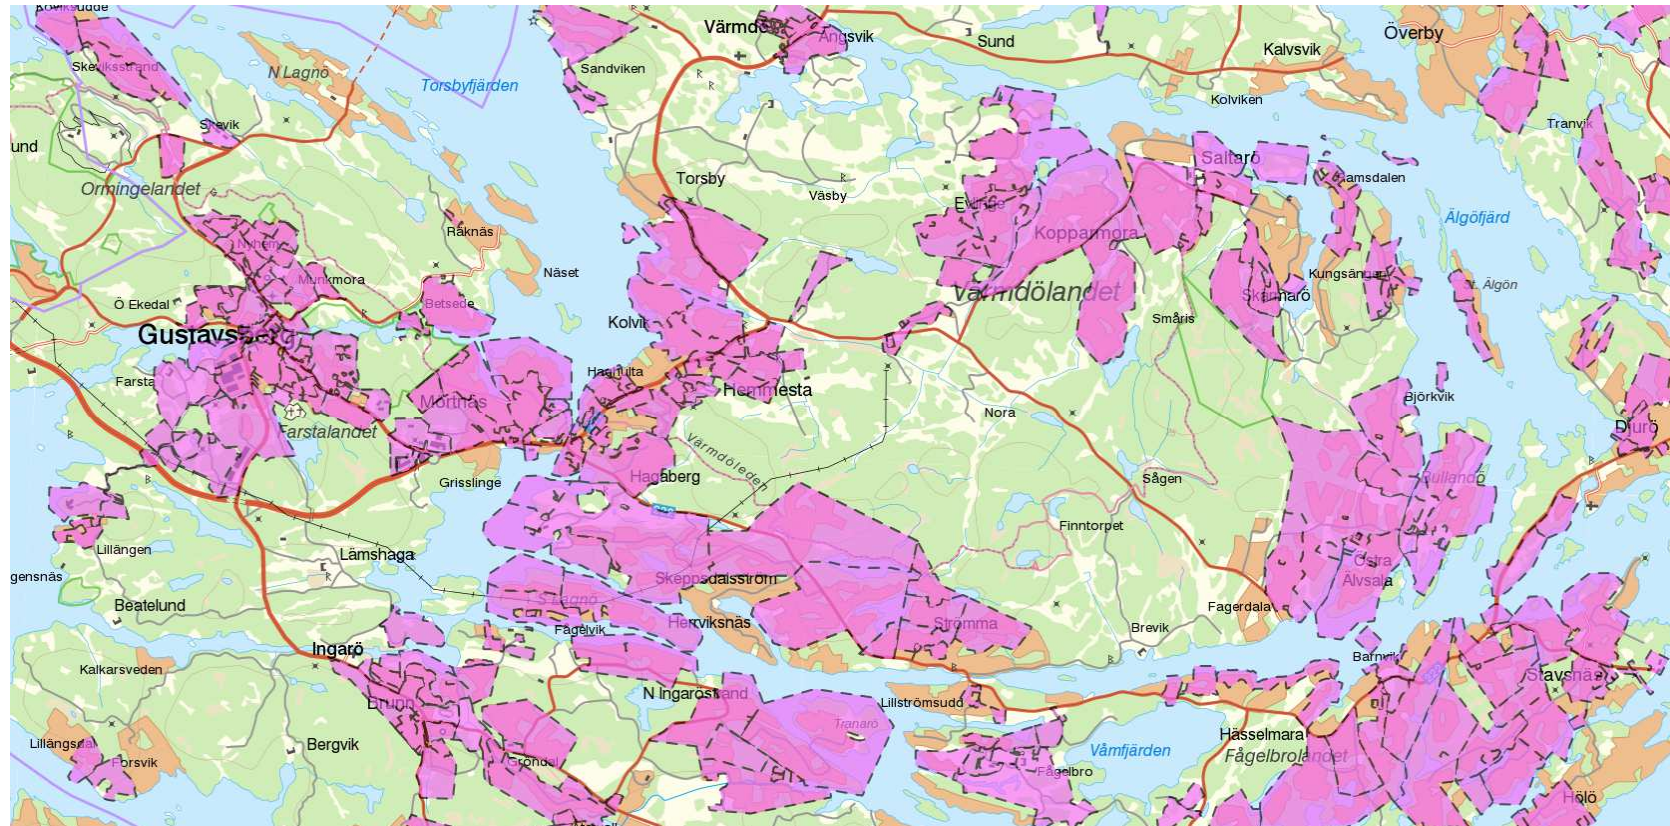

Lathund för att hitta detaljplaner och planhandlingar i webbkartan

VÄRMDÖ KOMMUN

Öppna kommunens webbkarta: karta.varmdo.se (Rekommenderad webbläsare för planhandlingar är Internet Explorer)

Sök Adress, Fastighet eller Detaljplan med hjälp av "sök" i verktygsmenyn