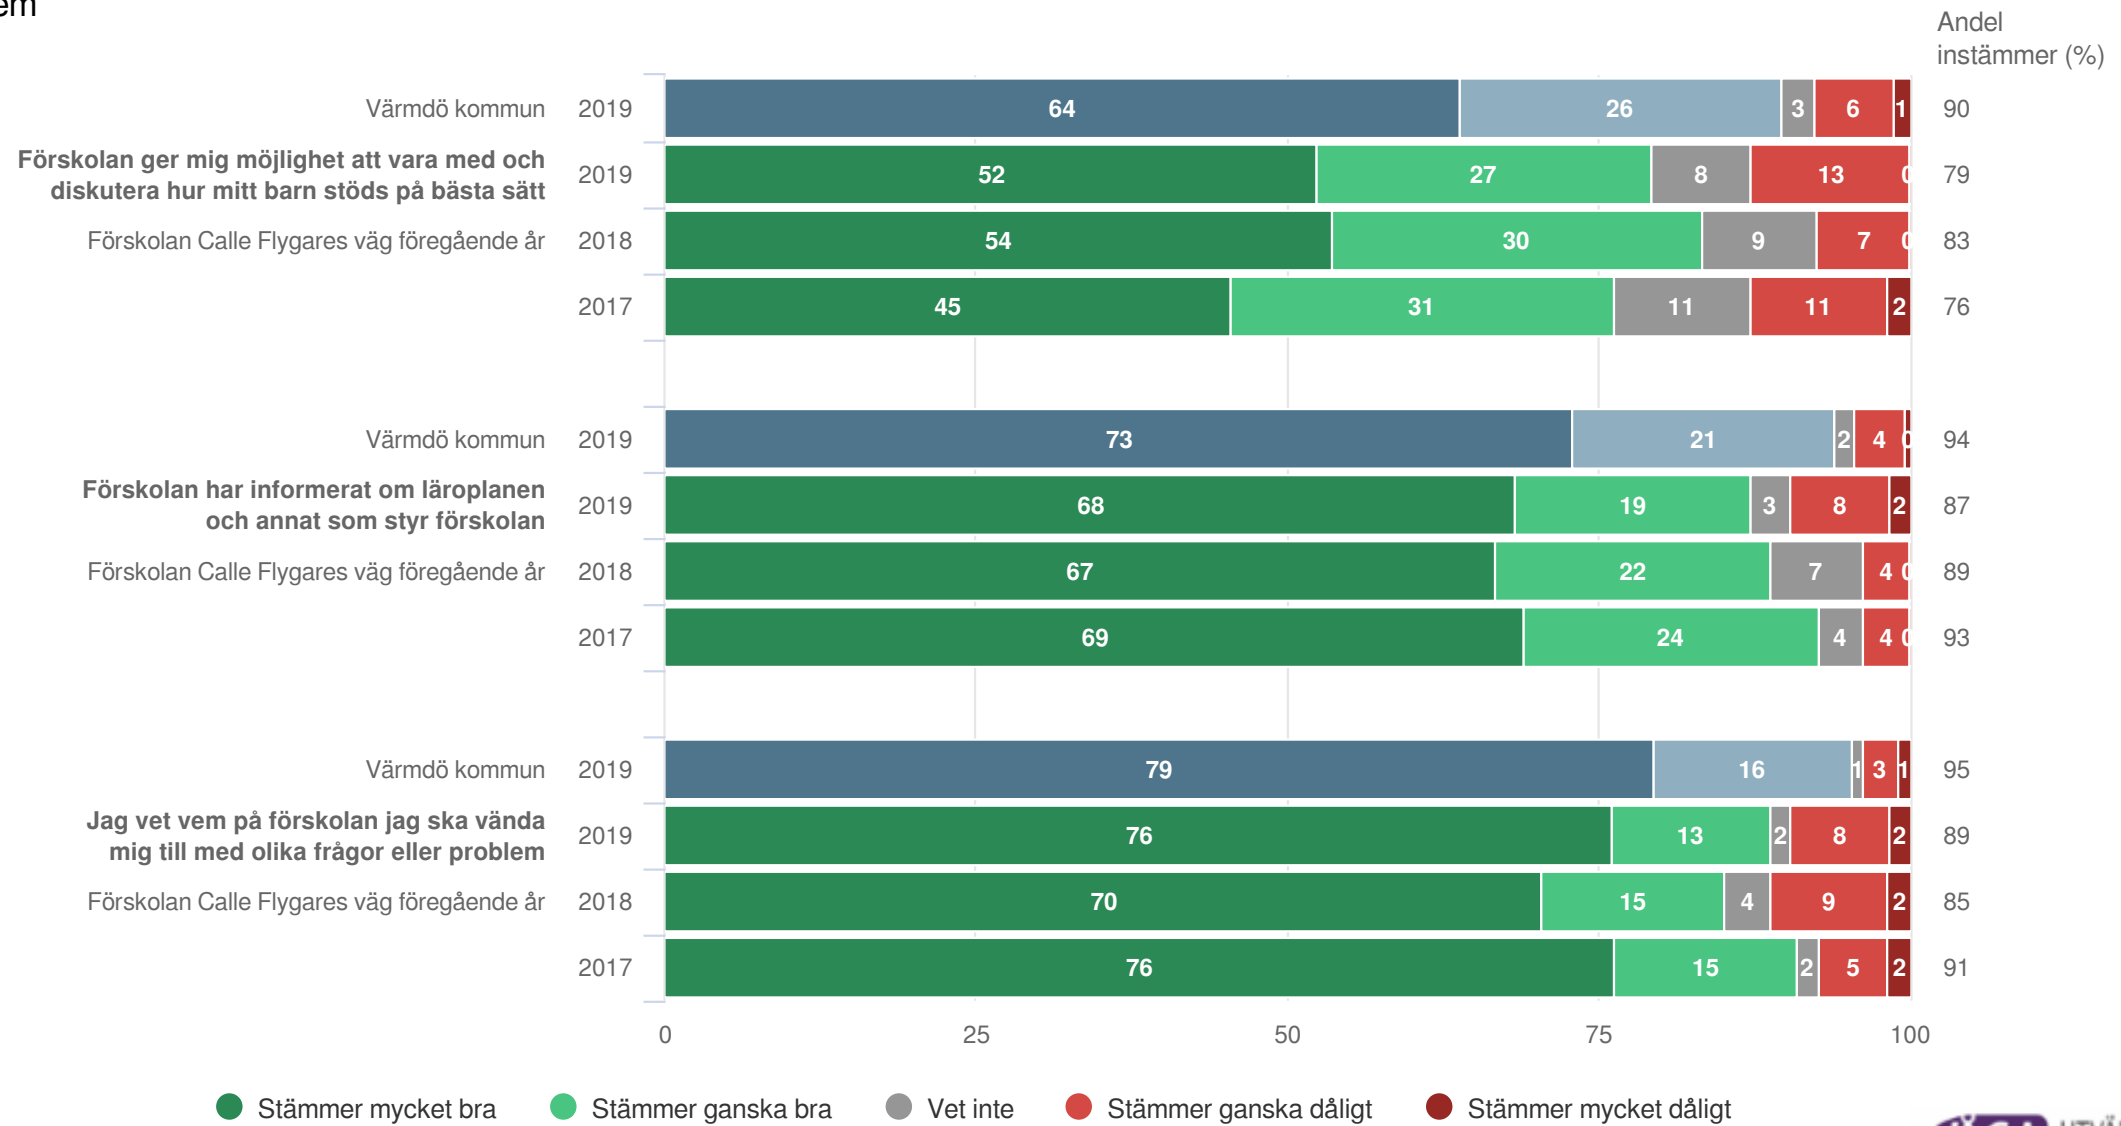

Föräldrar Förskola (63 svar, 97%)

Ansvar och inflytande

Förskolan Calle Flygares väg

Föräldrar Förskola (63 svar, 97%)

Normer och värden

Förskolan Calle Flygares väg

Föräldrar Förskola (63 svar, 97%)

Skola och hem