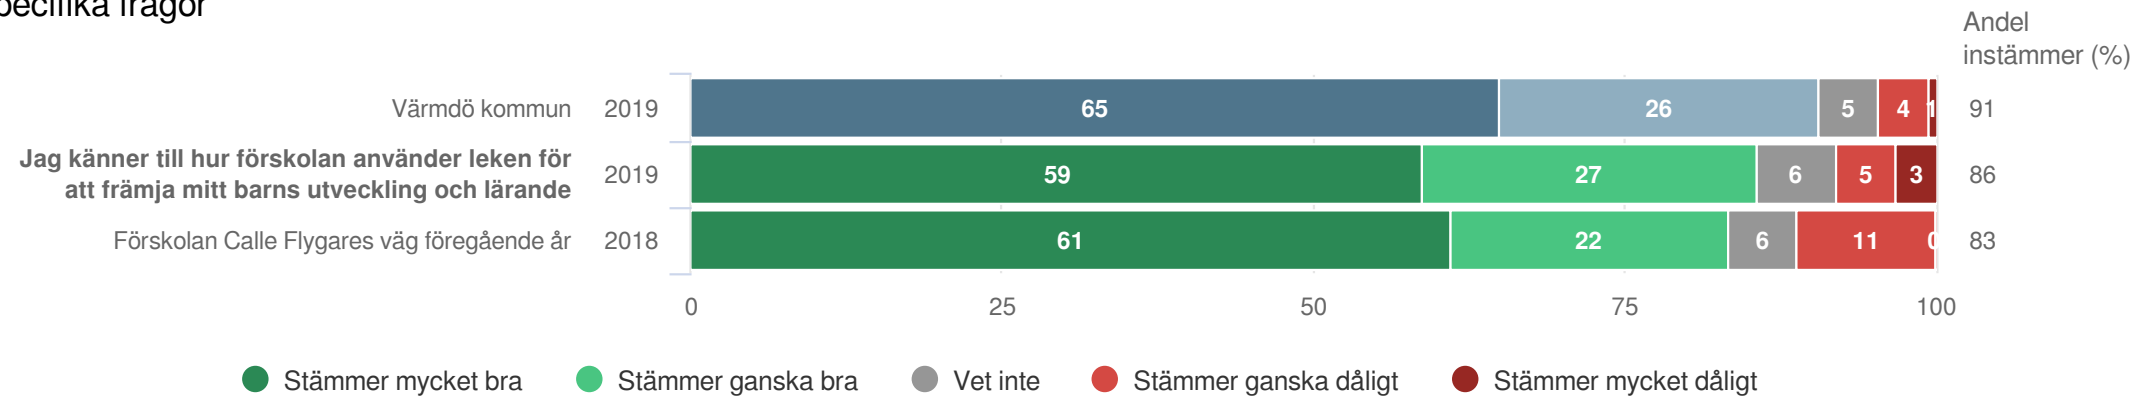

Förskolan Calle Flygares väg

Föräldrar Förskola (63 svar, 97%)

Kommunspecifika frågor