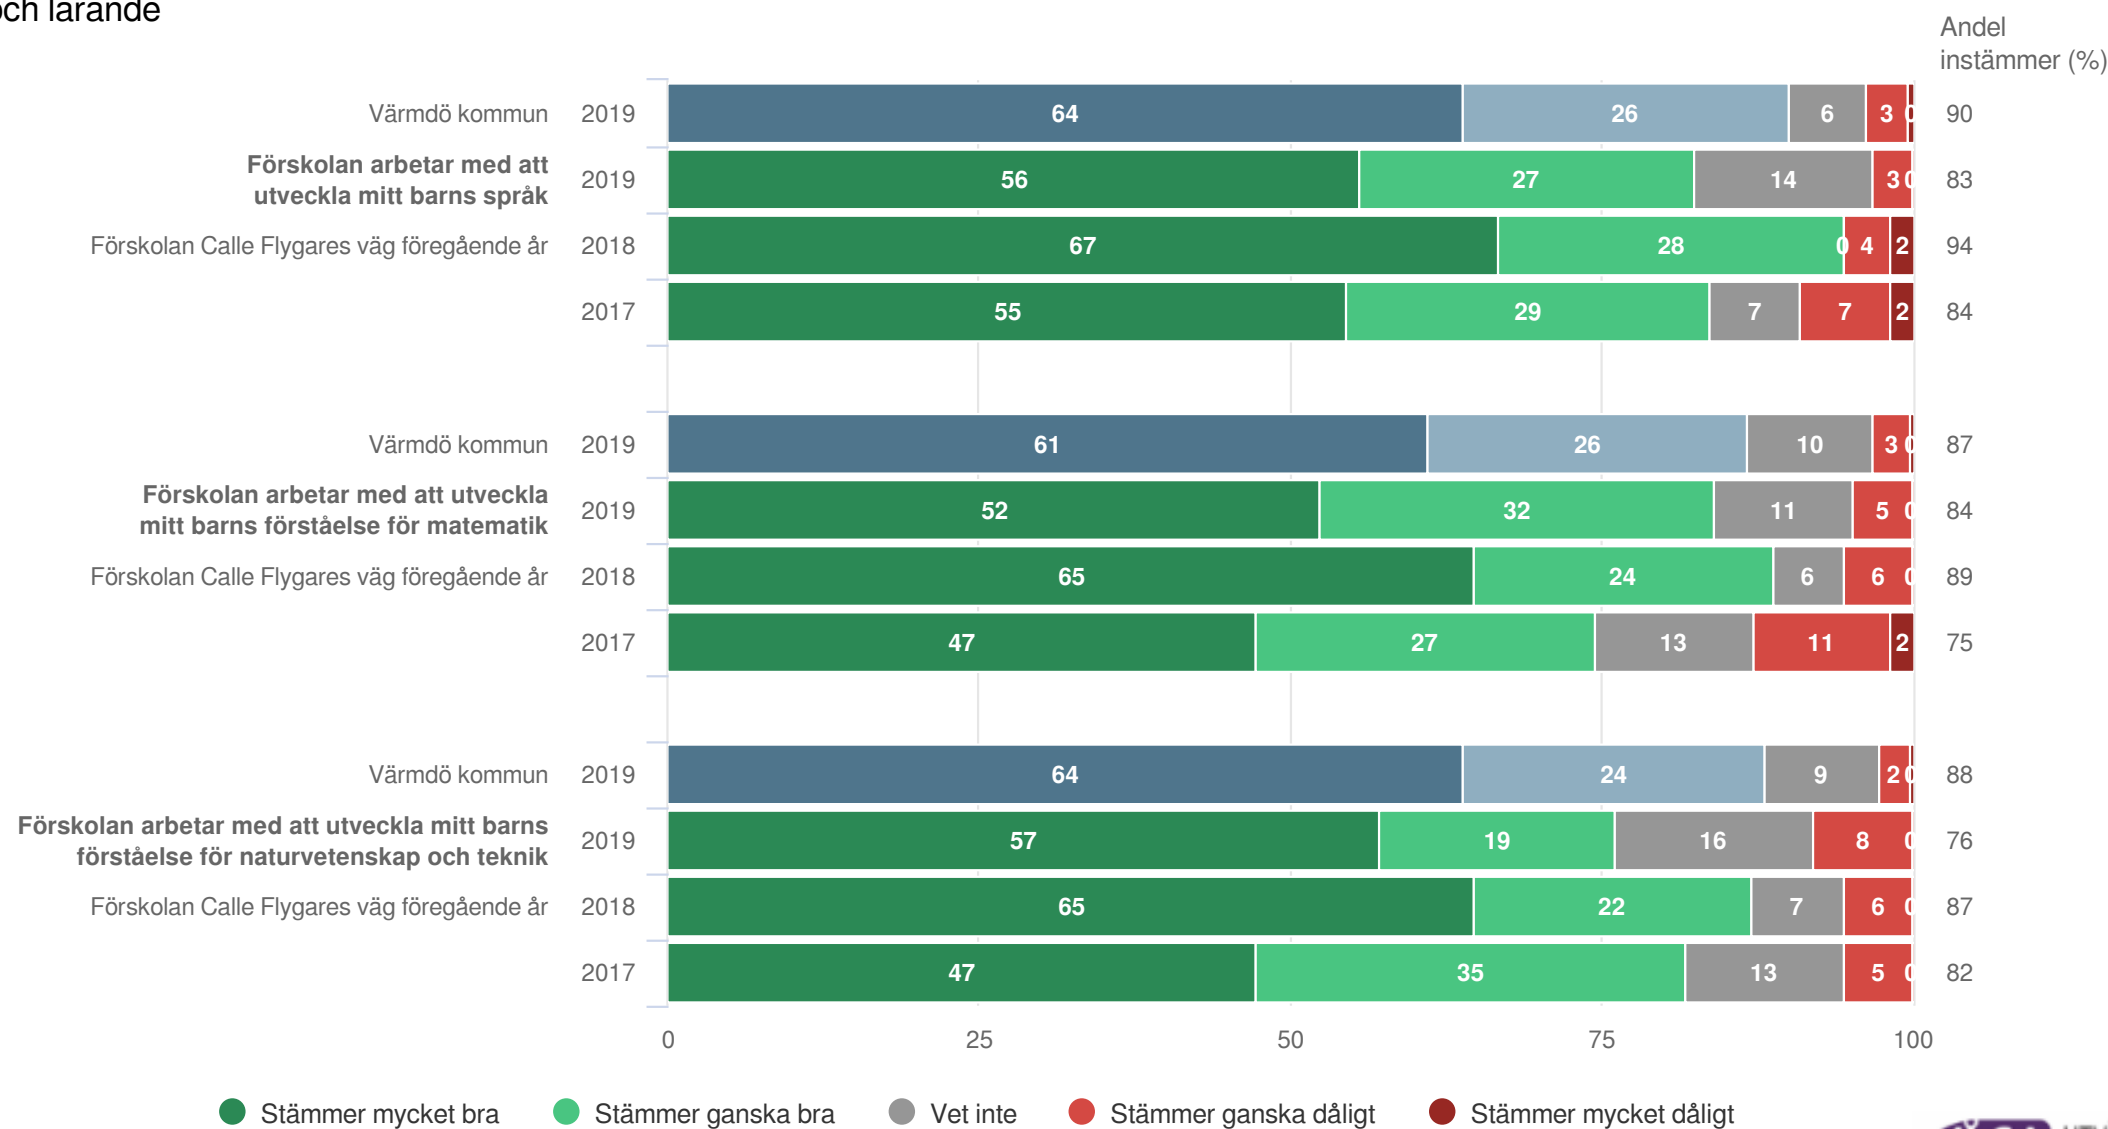

Förskolan Calle Flygares väg

Föräldrar Förskola (63 svar, 97%)

Utveckling och lärande

● Stämmer mycket bra ● Stämmer ganska bra ● Vet inte ● Stämmer ganska dåligt ● Stämmer mycket dåligt