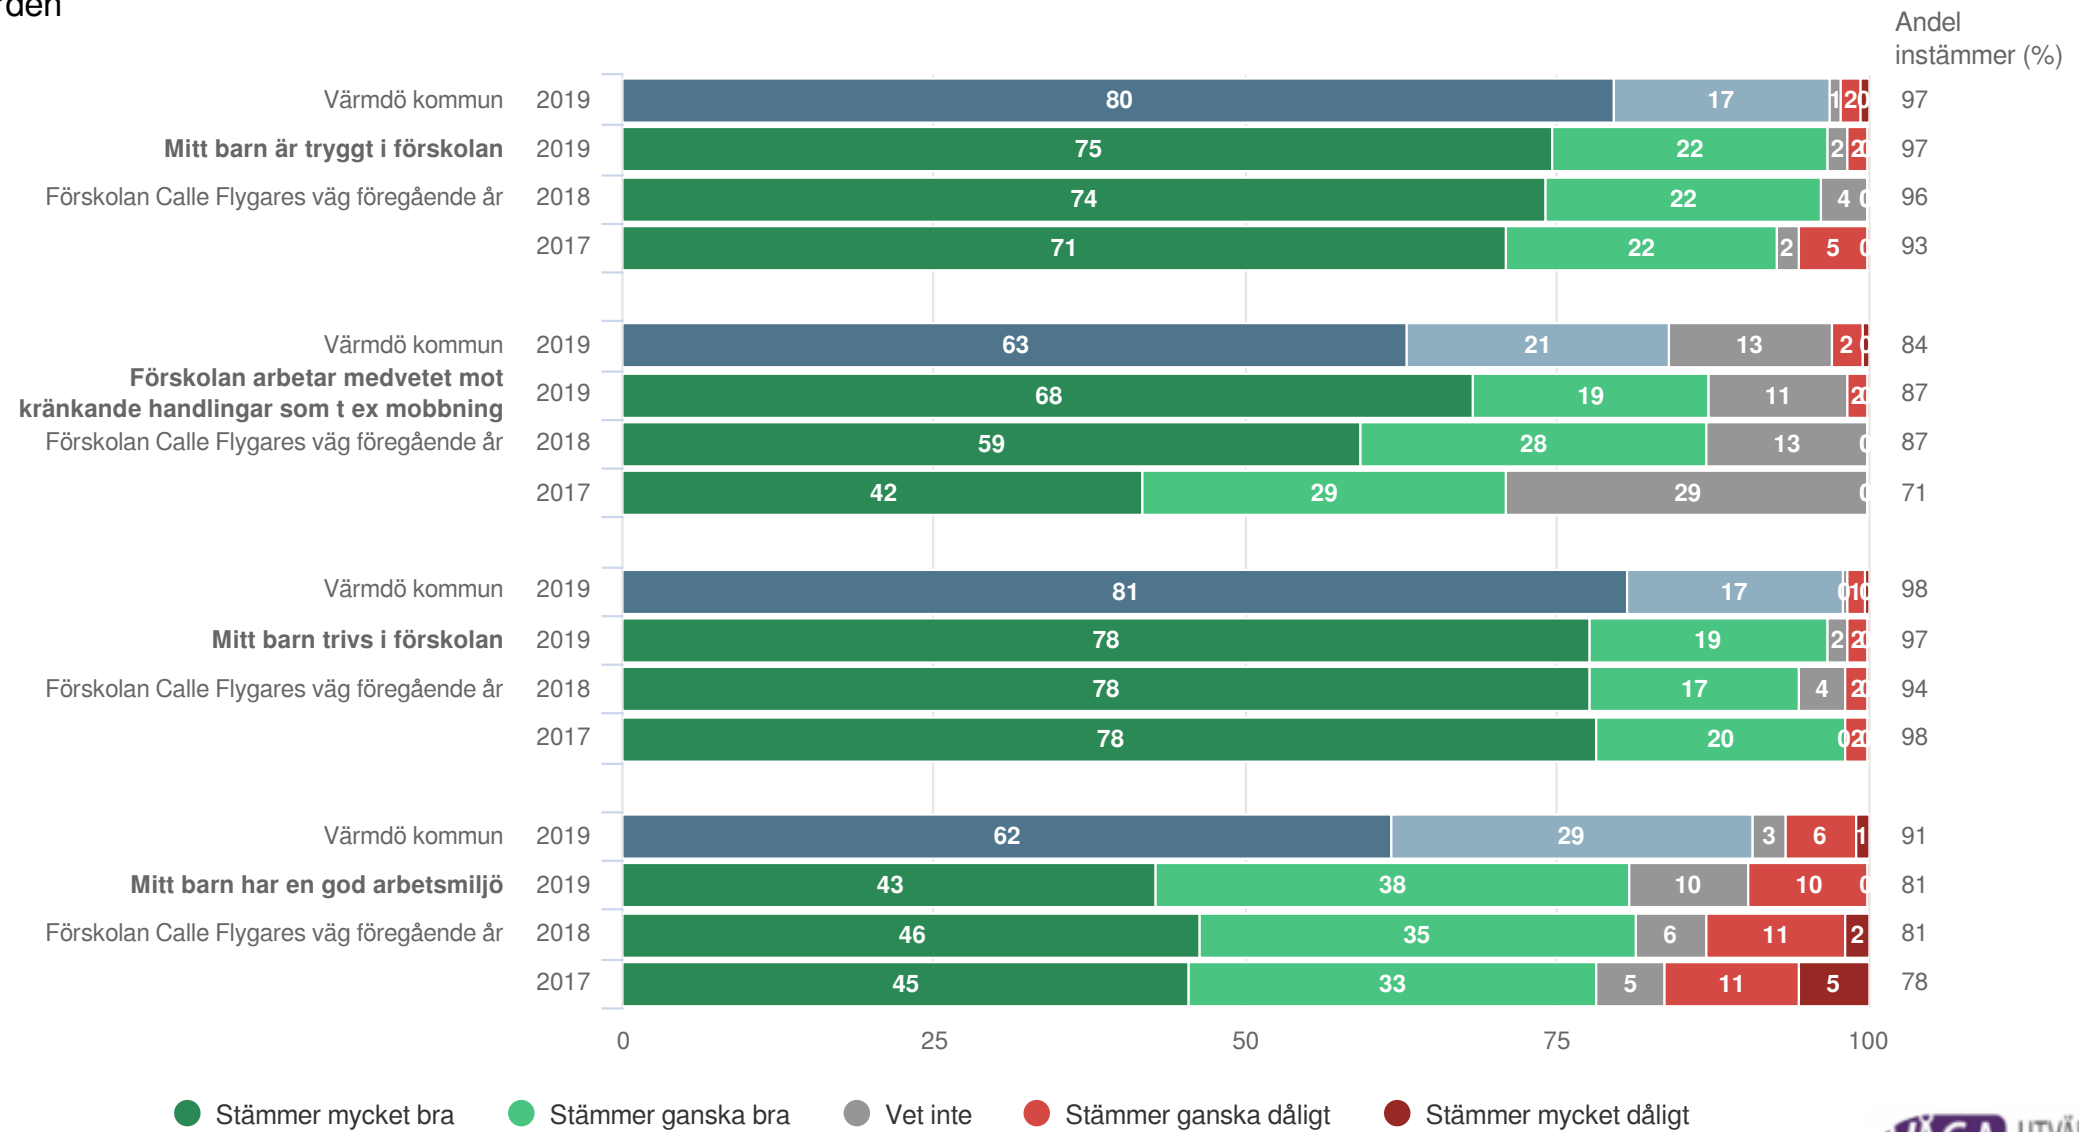

Föräldrar Förskola (63 svar, 97%)

Ansvar och inflytande

Förskolan Calle Flygares väg

Föräldrar Förskola (63 svar, 97%)

Normer och värden

Förskolan Calle Flygares väg

Föräldrar Förskola (63 svar, 97%)

Skola och hem