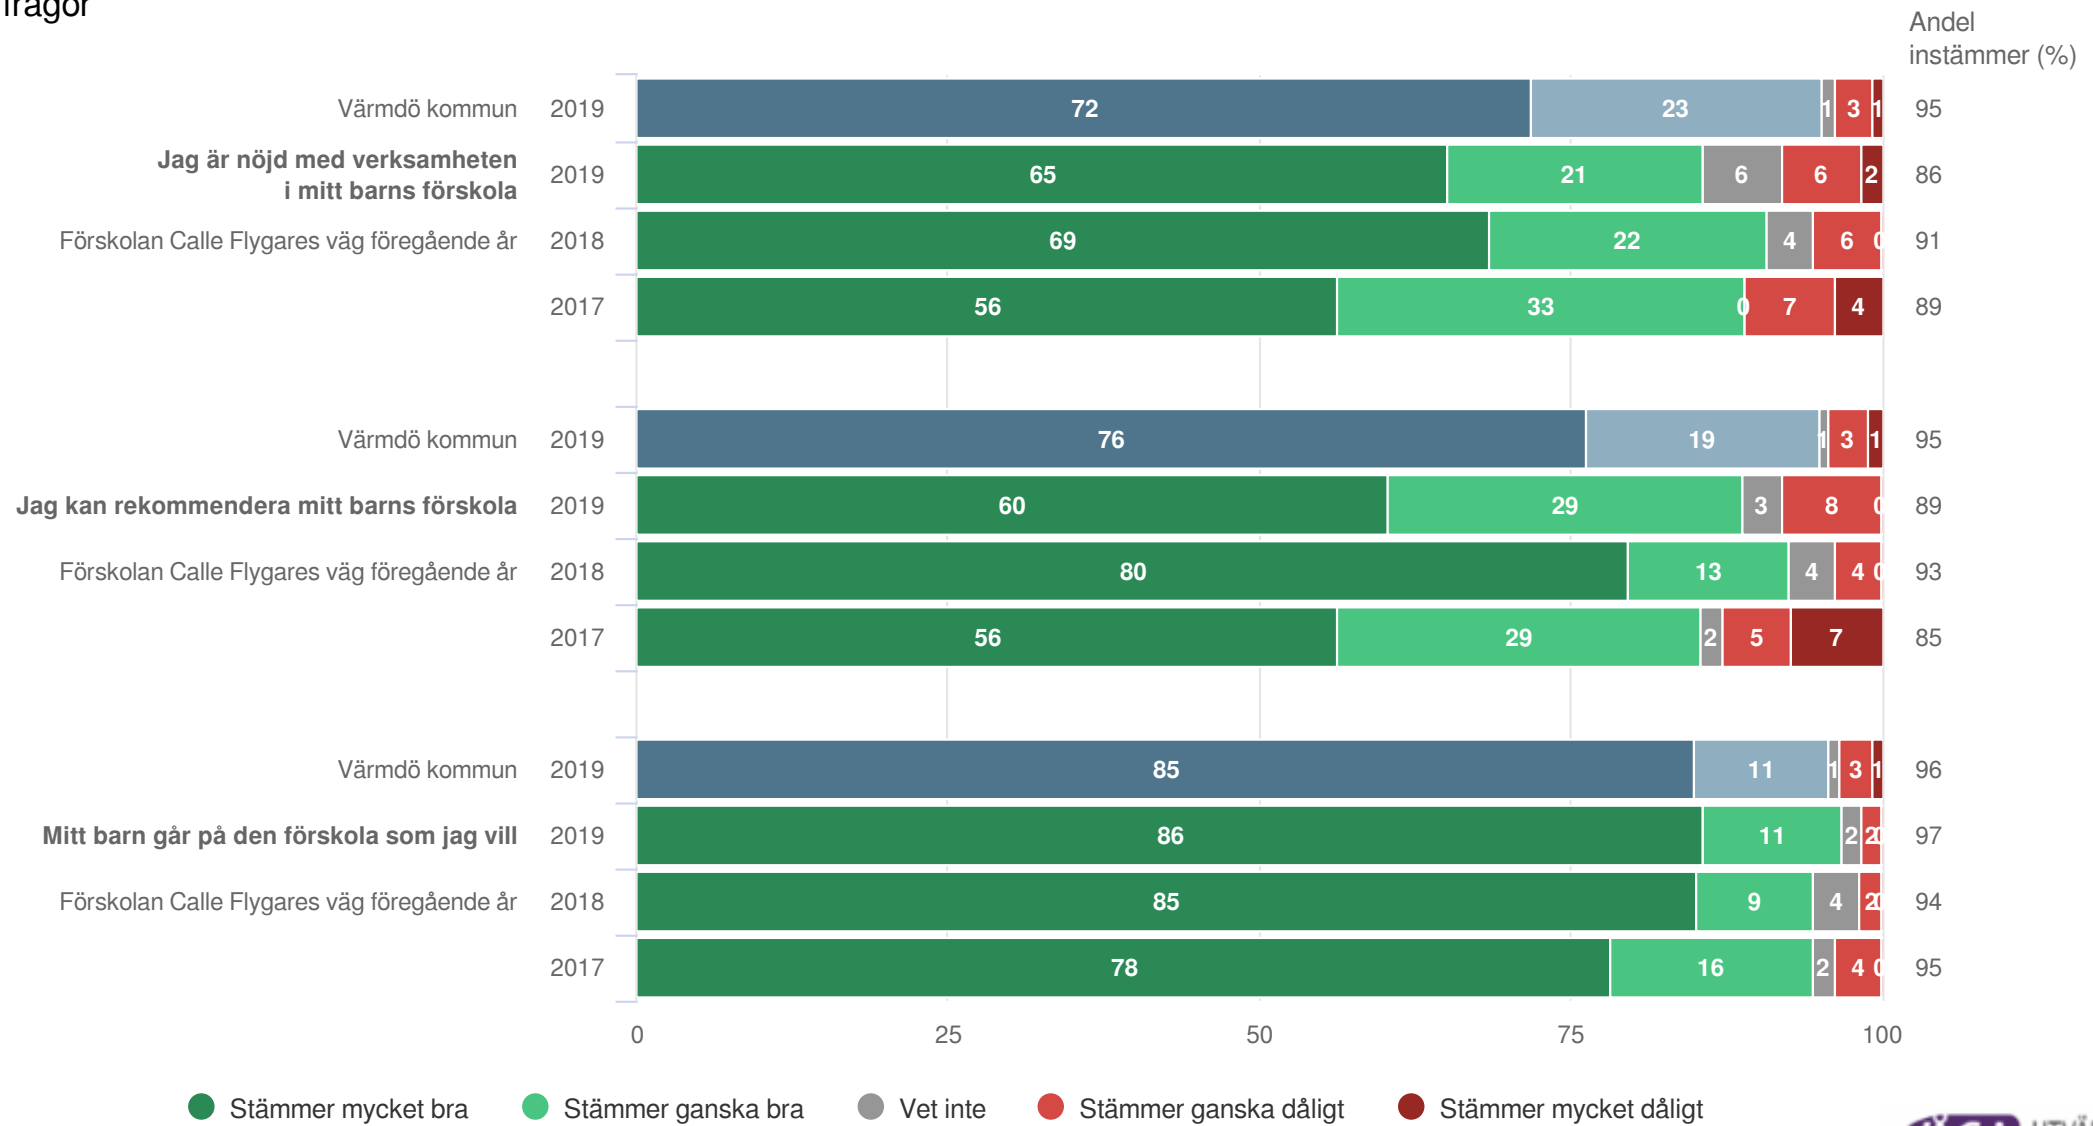

Övergripande frågor

Förskolan Calle Flygares väg

Föräldrar Förskola (63 svar, 97%)

Målområdessammanställning

Diagrammet visar andelen som instämmer på frågorna inom respektive målområde