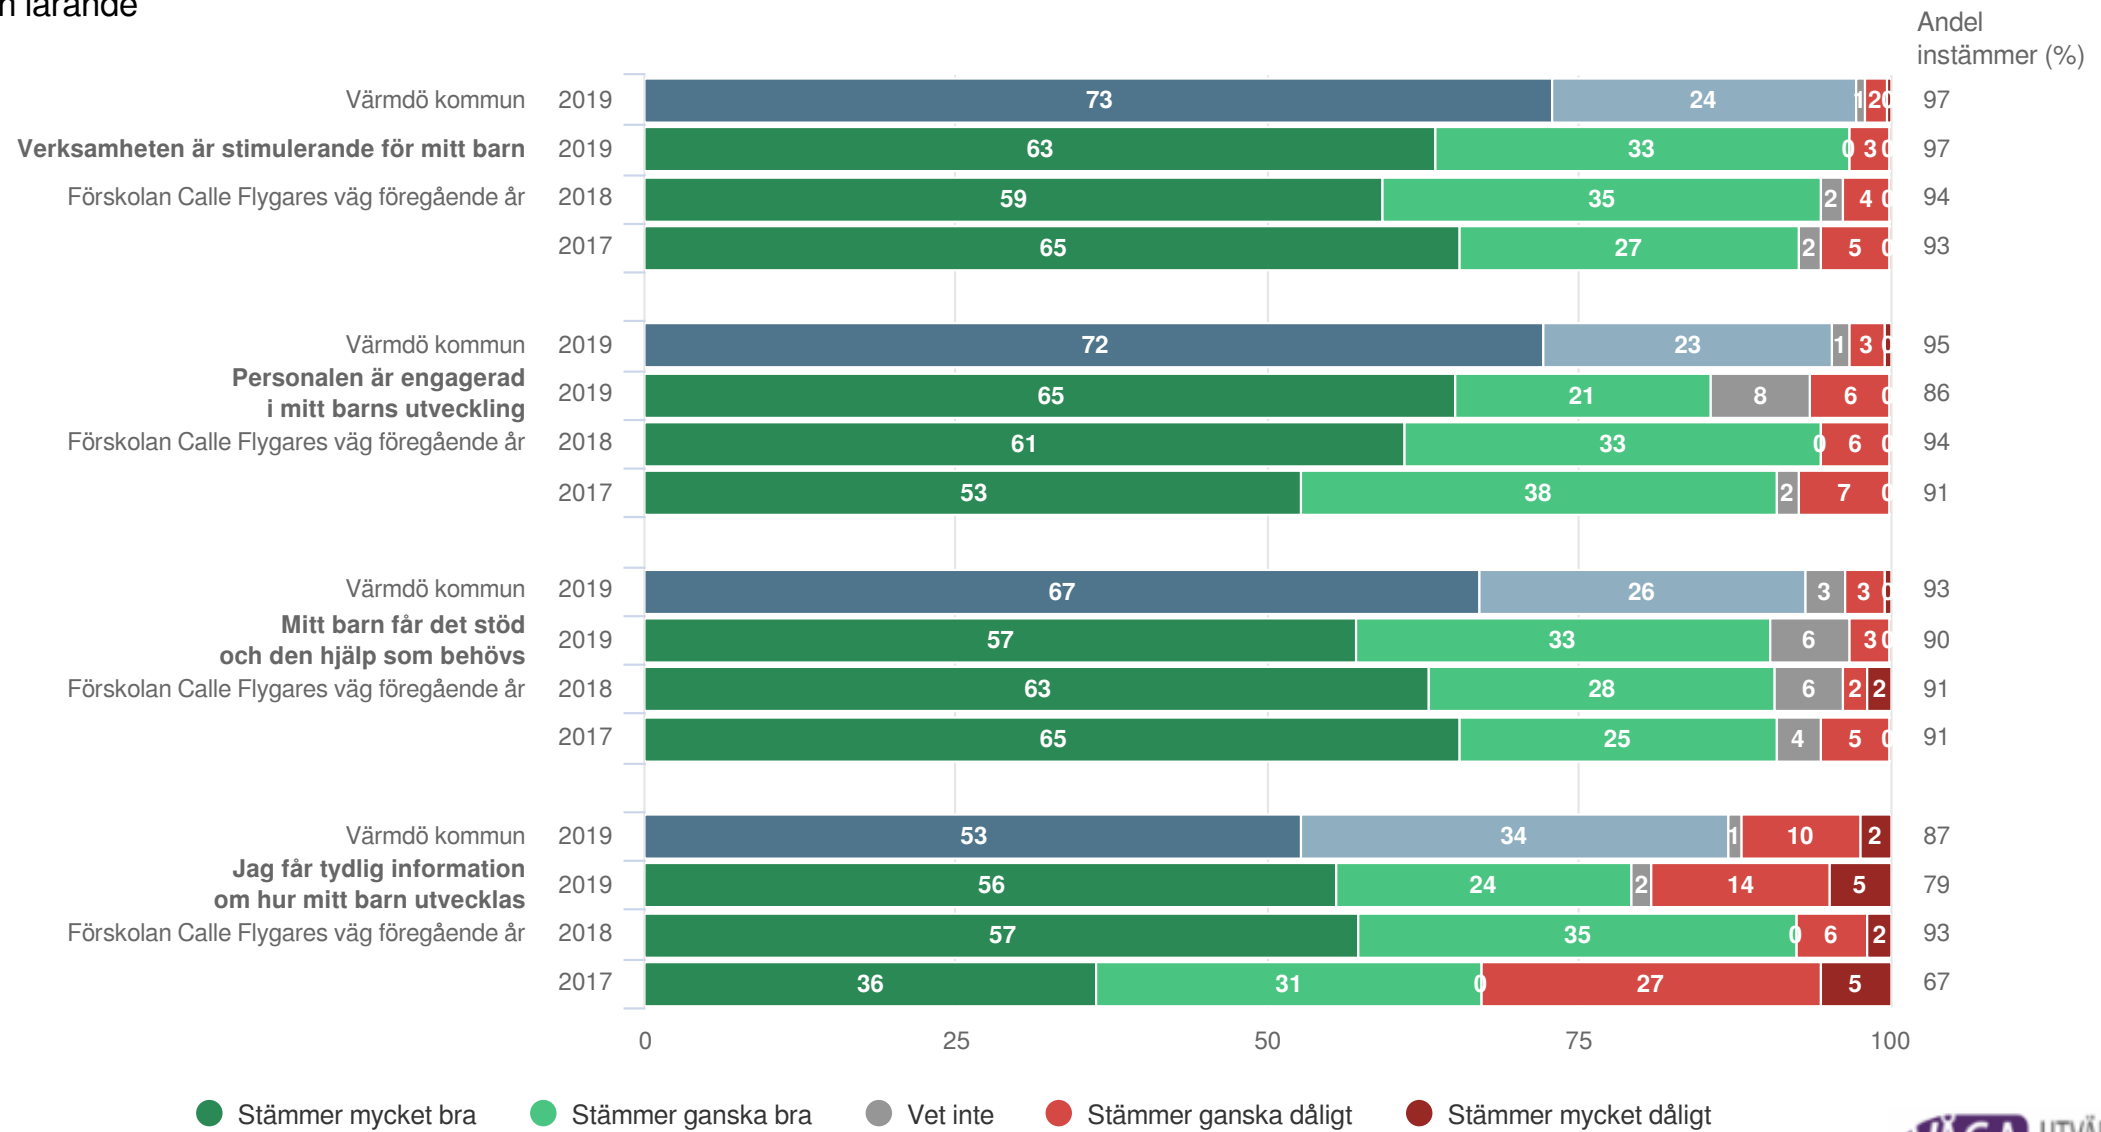

Förskolan Calle Flygares väg

Föräldrar Förskola (63 svar, 97%)

Utveckling och lärande

● Stämmer mycket bra ● Stämmer ganska bra ● Vet inte ● Stämmer ganska dåligt ● Stämmer mycket dåligt