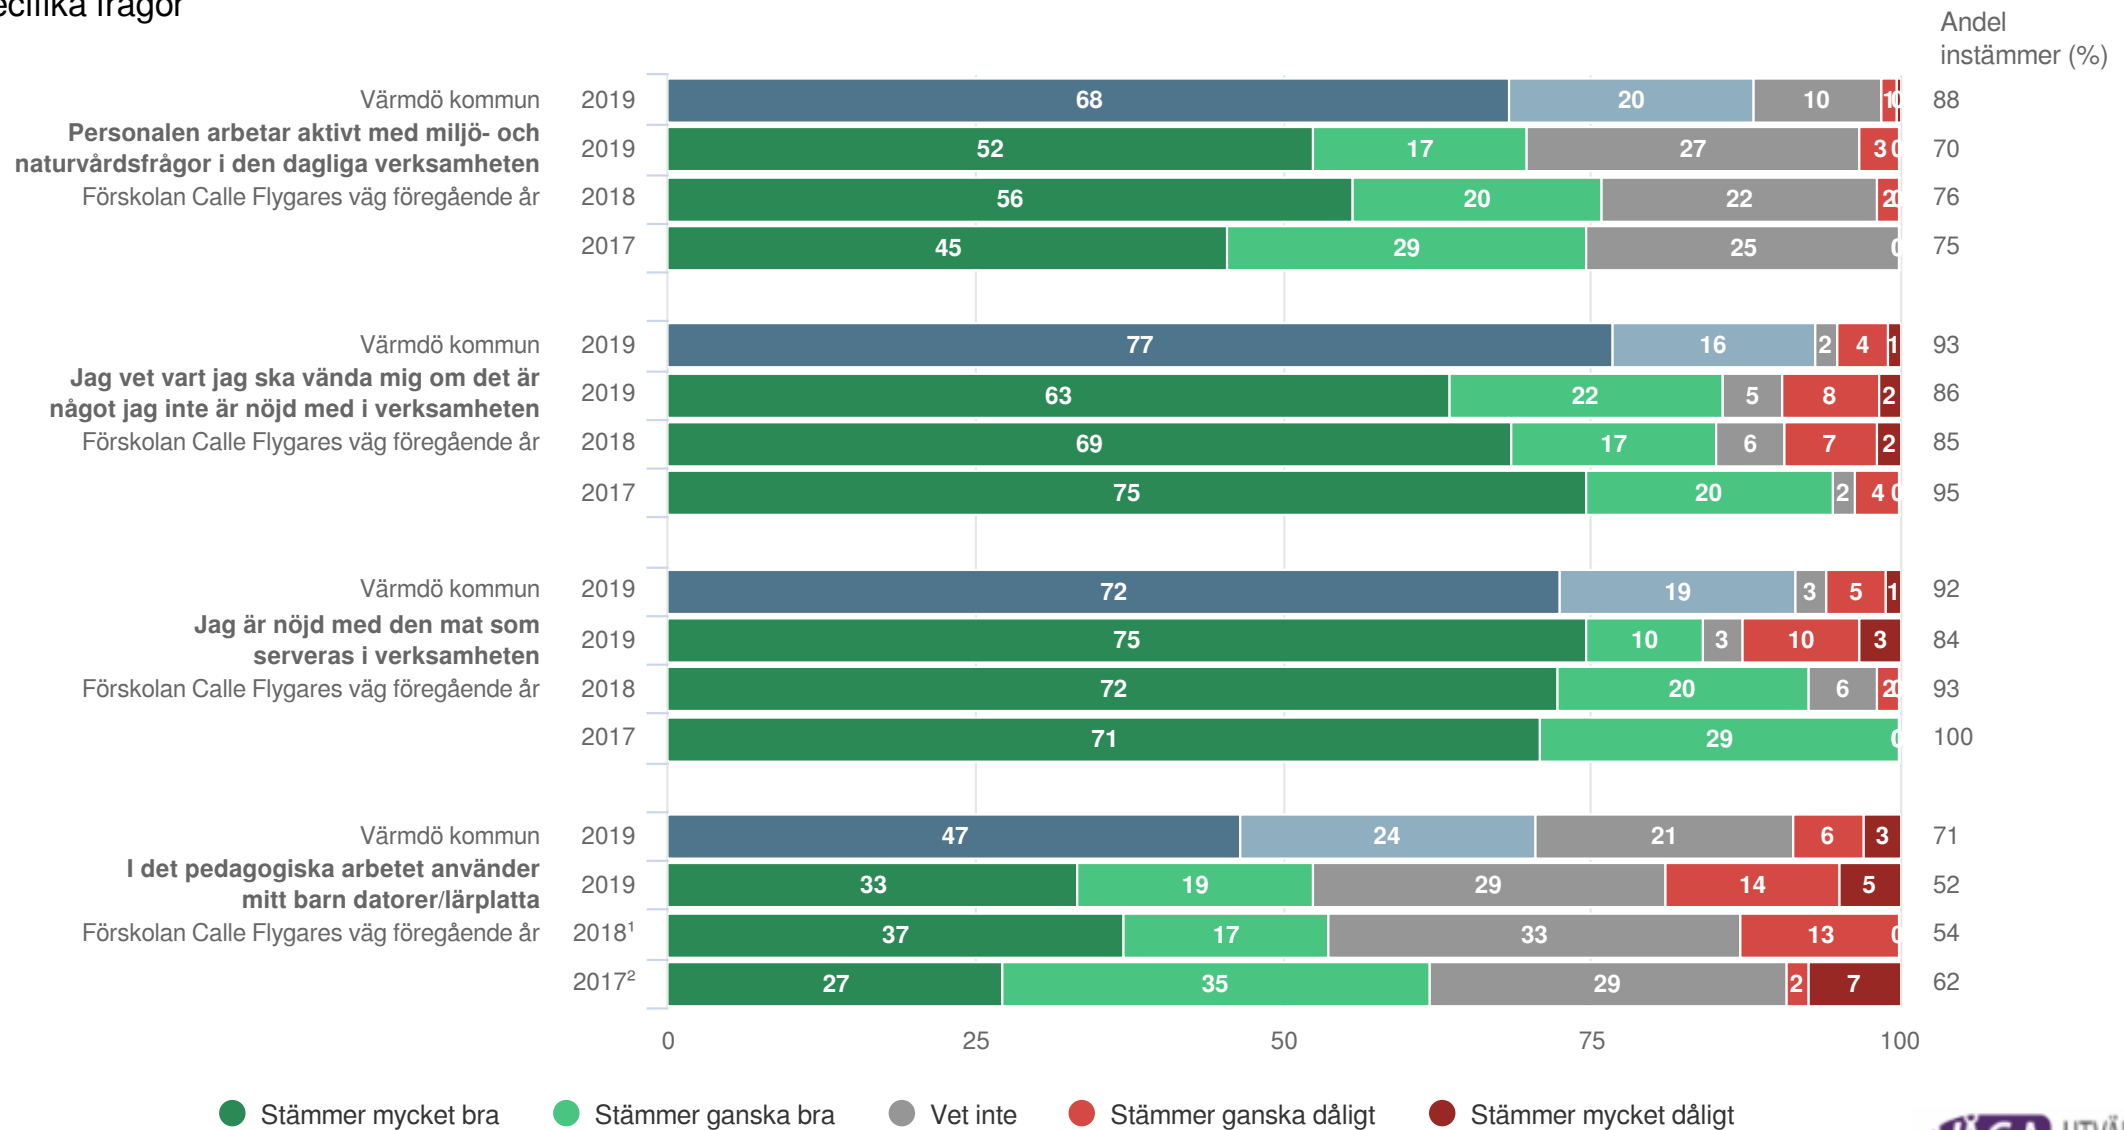

Förskolan Calle Flygares väg

Föräldrar Förskola (63 svar, 97%)

Styrning och ledning

Förskolan Calle Flygares väg

Föräldrar Förskola (63 svar, 97%)

Kommunspecifika frågor

¹Lydelse 2018: I det pedagogiska arbetet använder mitt barn datorer/surfplatta