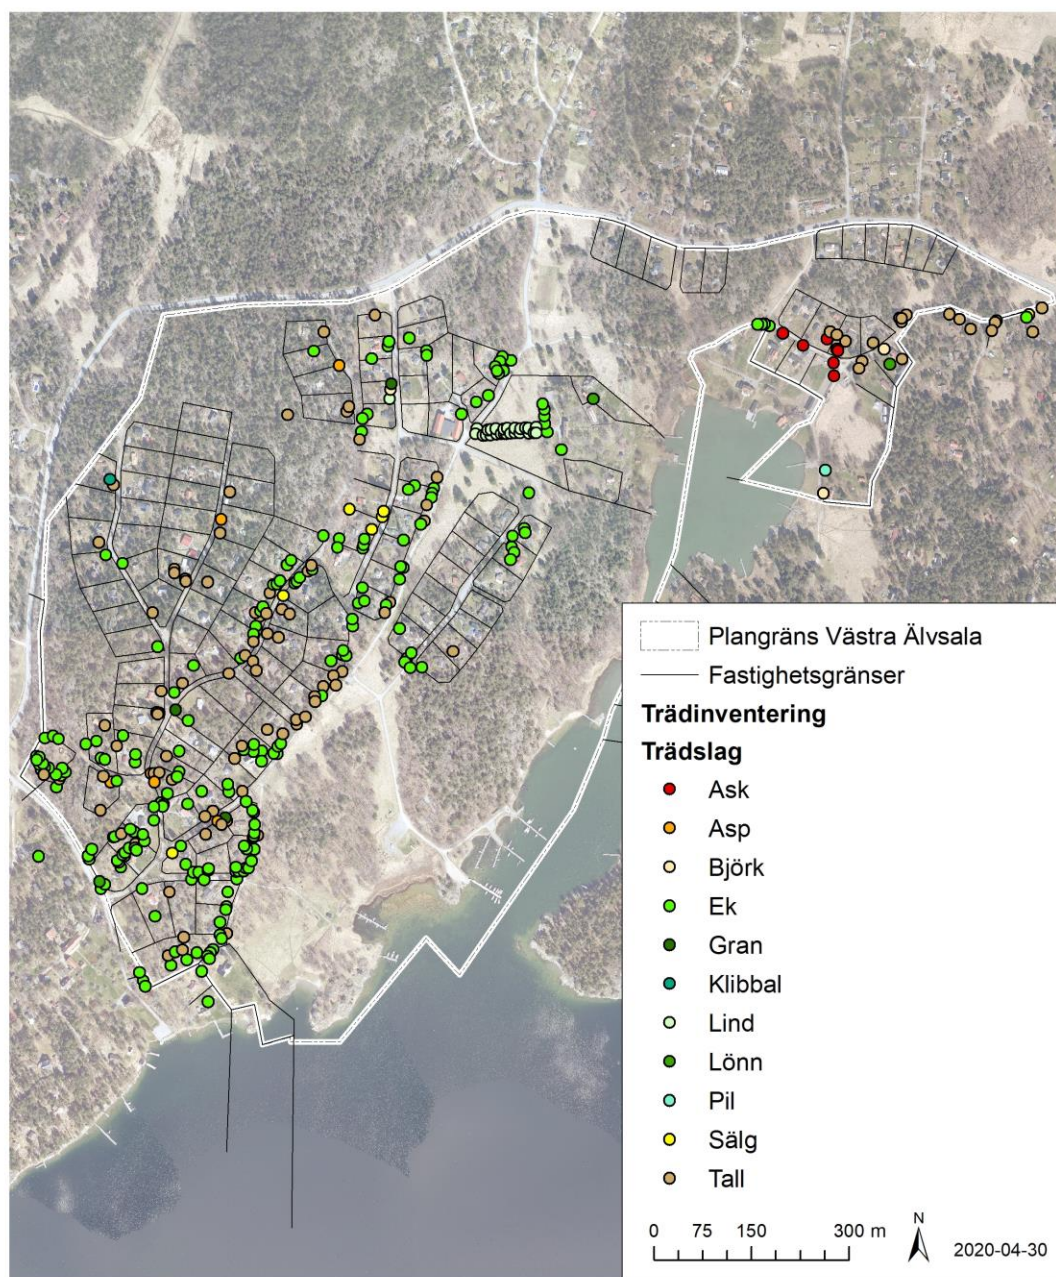

diameter i attributklassificeringen och de som registrerats baserat på okulär bedömning har klassats som antingen grovt träd eller efterträdare (men diameter tilldelats 0 som attribut). Den okulära bedömningen ansågs vara nödvändigt för att registrera relevanta träd på privat tomtmark så effektivt som möjligt. Det hade tagit flera arbetsdagar att genomföra en inventering av varje enskilt träd på tomtmark med måttband. Samtidigt innebär detta en risk att vissa träd med särskilda naturvårdskvaliteter kan ha missats i inmätningen. I de fall vissa fastigheter varit svåra att besöka eller observera ges förslag på områden där kompletterande inventeringar och inmätningar kan vara nödvändiga.

Resultat

Totalt har 362 träd registrerats på kvartersmark i planområdet (figur 1).

Figur 1. Karta över inventeringsområdet och registrerade träd.