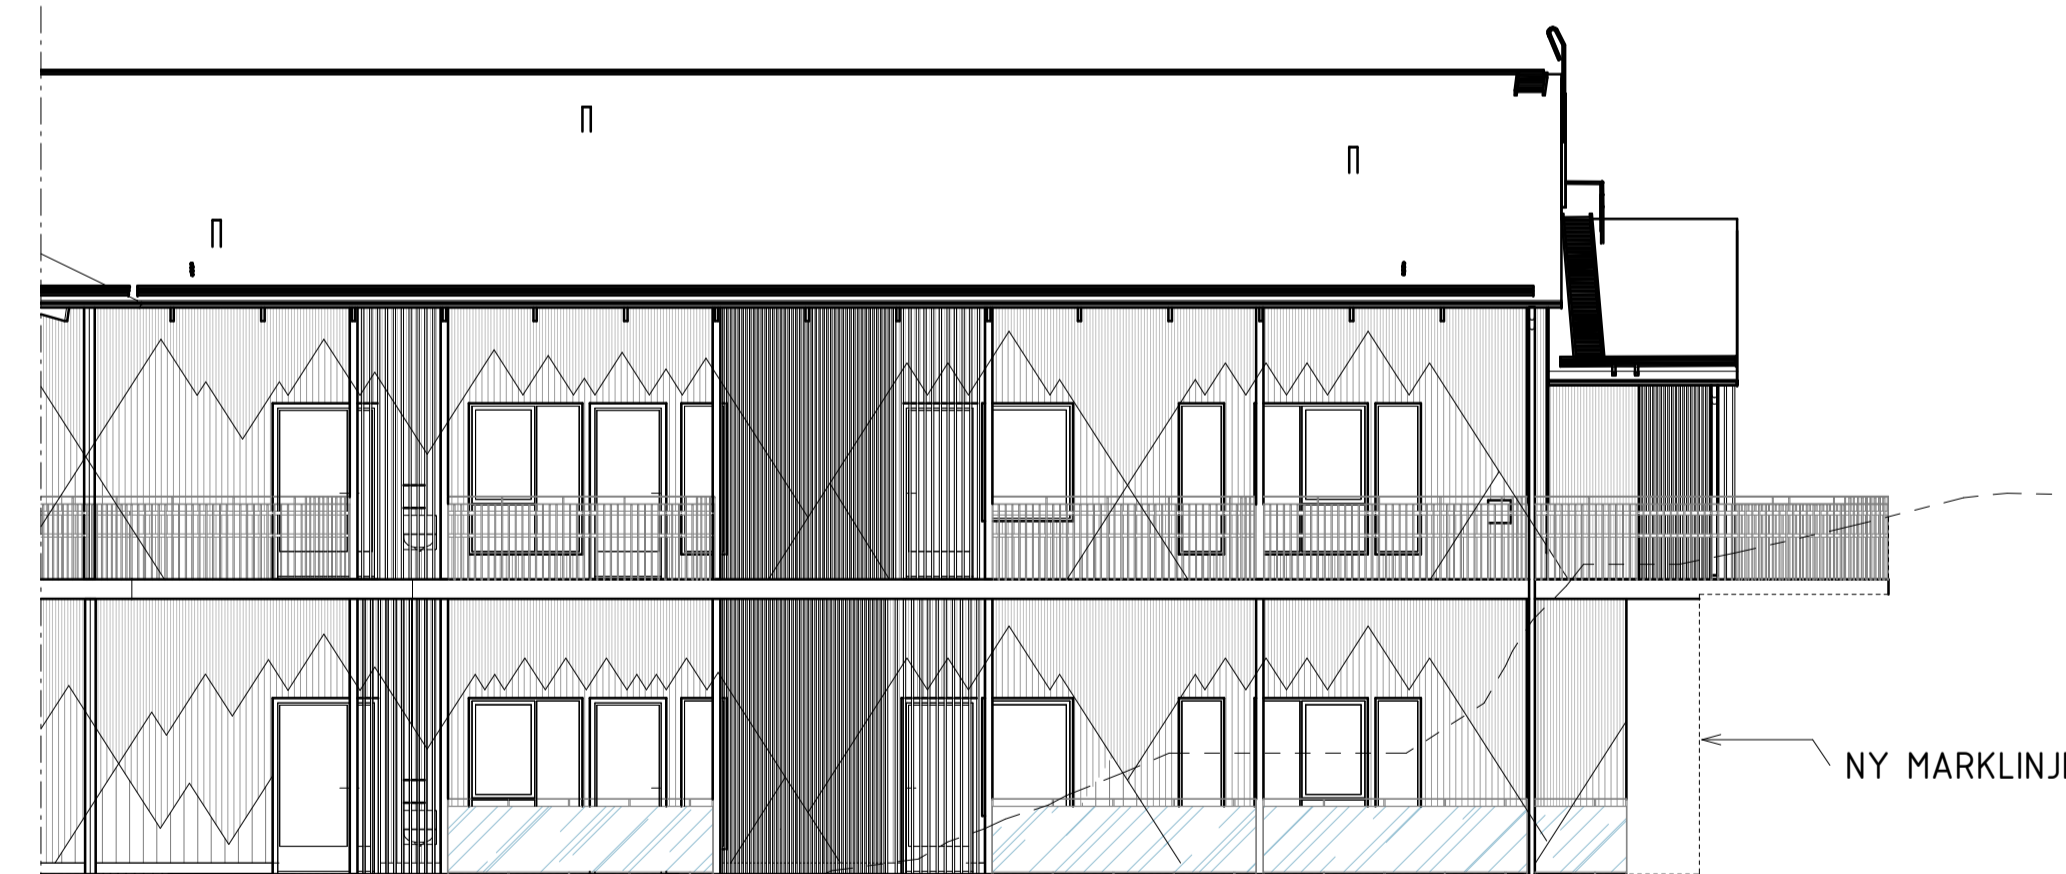

VY FRÅN GÅRDSMILJÖ, K-K
1 : 100

BET	ÄNDRINGEN AVSER	DATUM	SKÖT

BYGGLOVSHANDLING

FSK Charlottendal

Uppdrag nr 5072:11:00	Byrå/ansvarig EKS, SUM	Handläggare EKS
Datum 2018-03-02	Ansvarig AMÅ	

FASADER H-H, J-J, K-K

Skala A1: 1:50, 1:100 A3: 1:100, 1:200	Nummer A-40.3-002	BET

FÖRKLARINGAR

- ▲ PRIMÄR ENTRÉ
- ▲ SEKUNDÄR ENTRÉ
- △ BALKONG-/ALTANDÖRR

FÖRESKRIFTER

- T1 SE UTVÄNDIG KULÖR- OCH MATERIALBESKRIVNING
- T2
- T3
- M1 SE UTVÄNDIG KULÖR- OCH MATERIALBESKRIVNING

HÄNVISNINGAR

- PLANER SE RITN. A-40.1-001
- A-40.1-002
- UTVÄNDIG KULÖR- OCH MATERIALBESKRIVNING