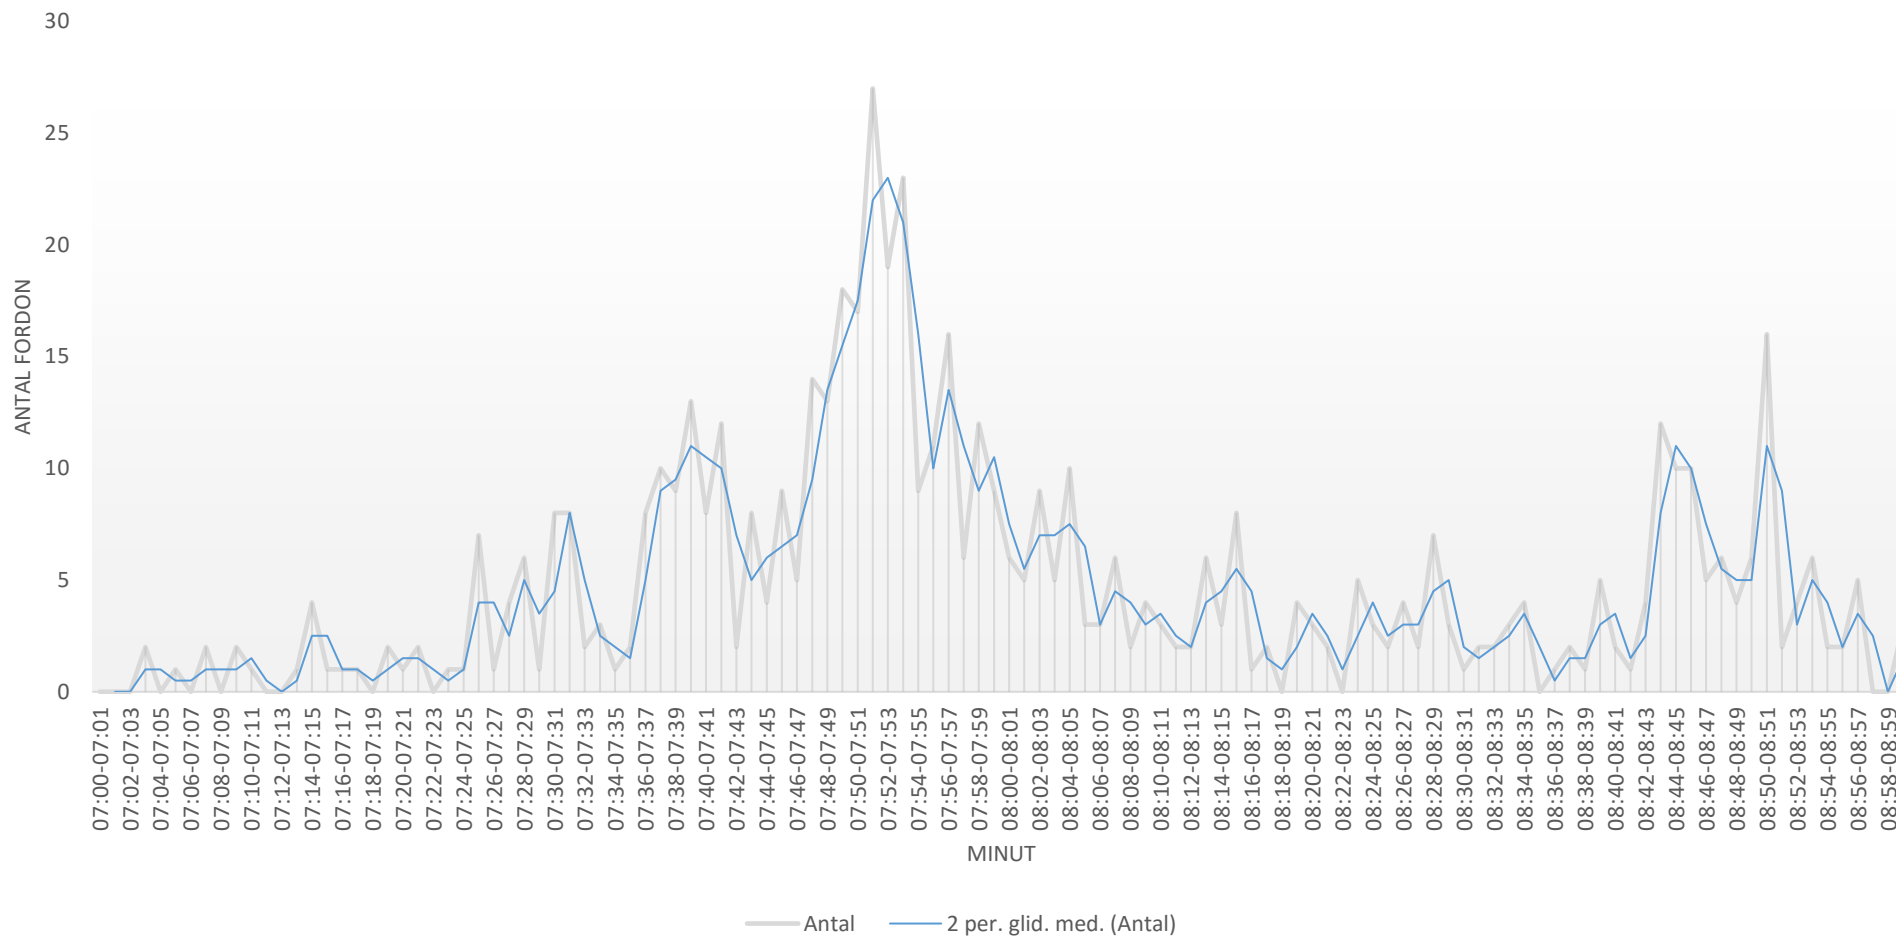

Genomsnittligt trafikflöde morgon (antal fordon/minut)

Kvarnberget: Bergsgatan

Mätperiod: 2018-09-17 (mån) - 2018-09-19 (ons)