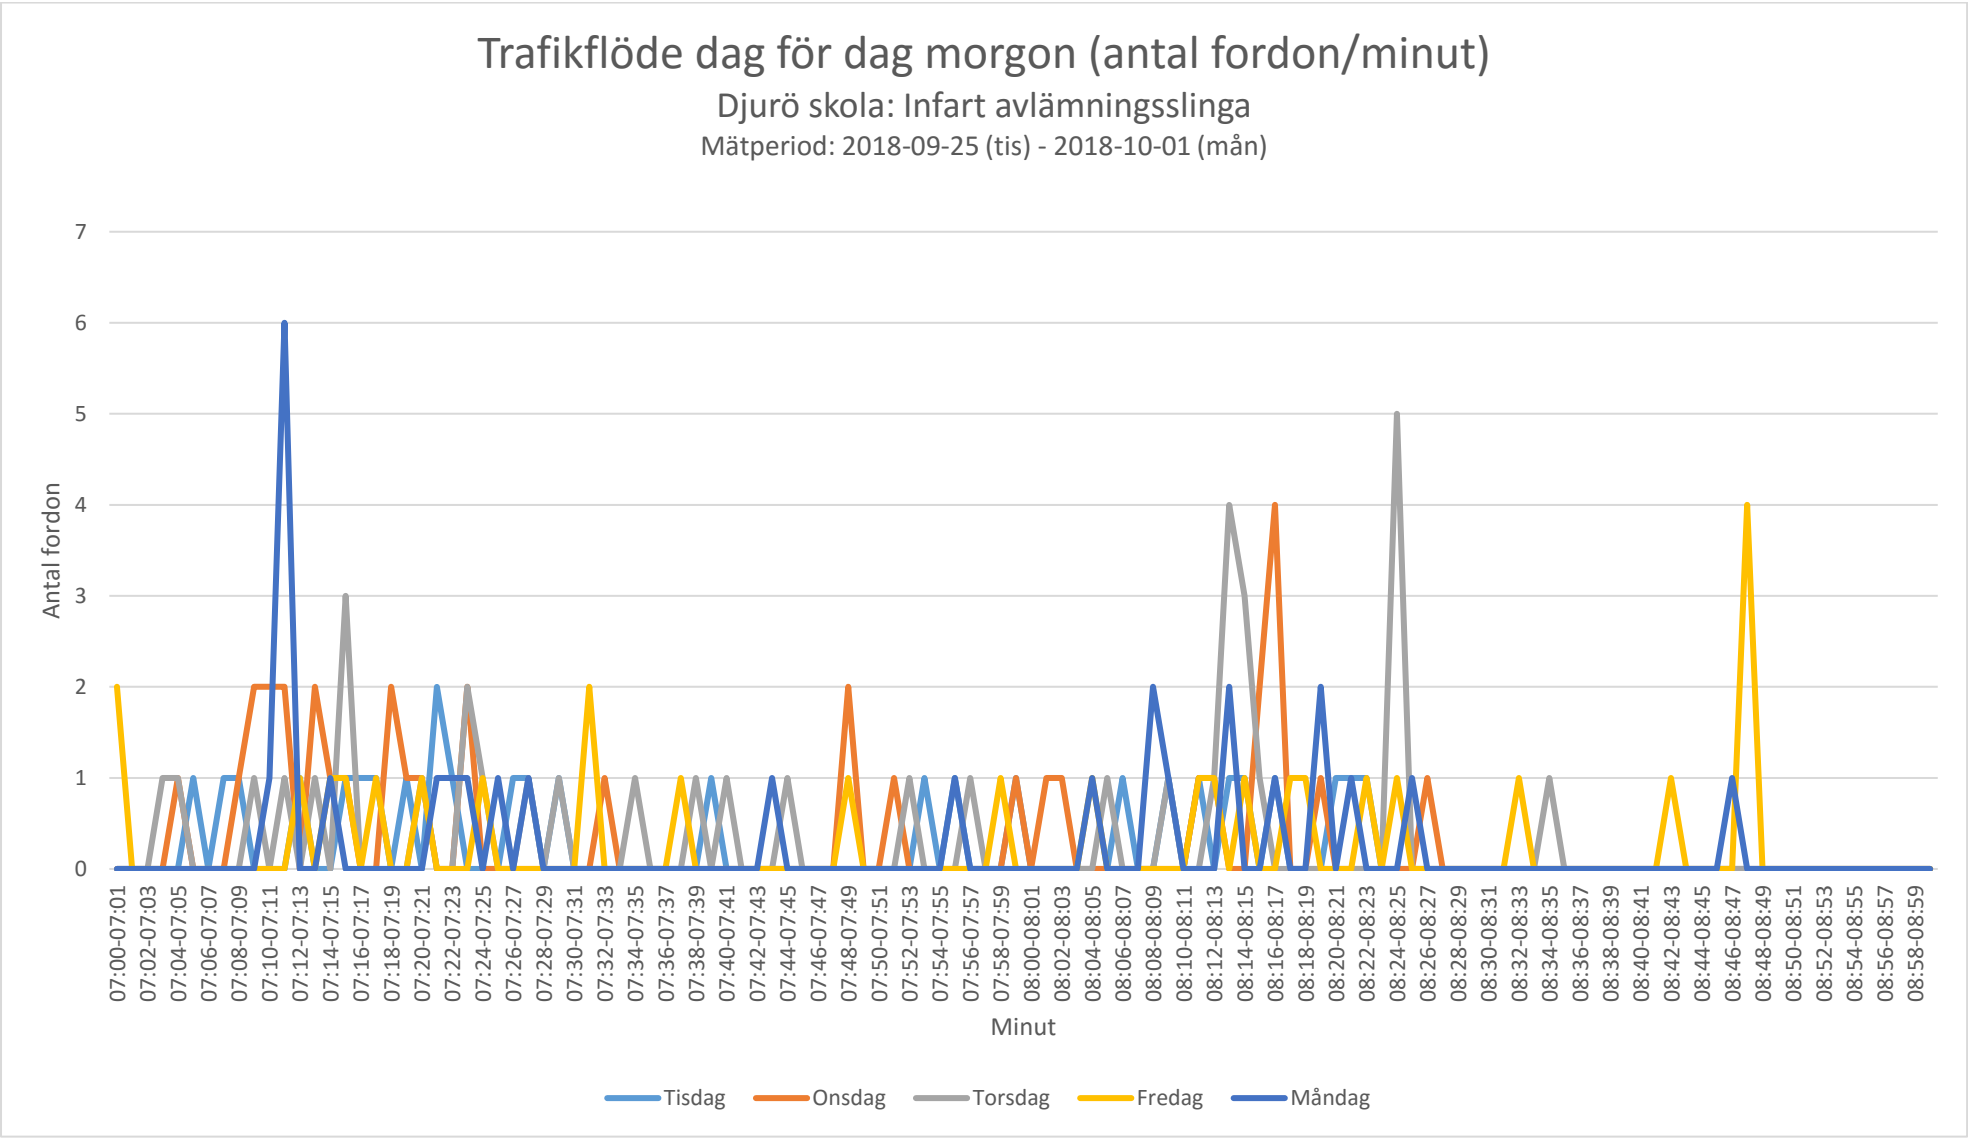

# Trafikflöde dag för dag morgon (antal fordon/minut)

Viks skola: Viks skolväg i höjd med trafikljuset

Mätperiod: 2018-09-17 (mån) - 2018-09-21 (fre)

# Genomsnittligt trafikflöde morgon (antal fordon/minut)

Viks skola: Viks skolväg i höjd med trafikljuset

Mätperiod: 2018-09-17 (mån) - 2018-09-21 (fre)

Djurö

Trafikflöde dag för dag morgon (antal fordon/minut)

Djurö skola: Infart avlämningslinga  
Mätperiod: 2018-09-25 (tis) - 2018-10-01 (mån)