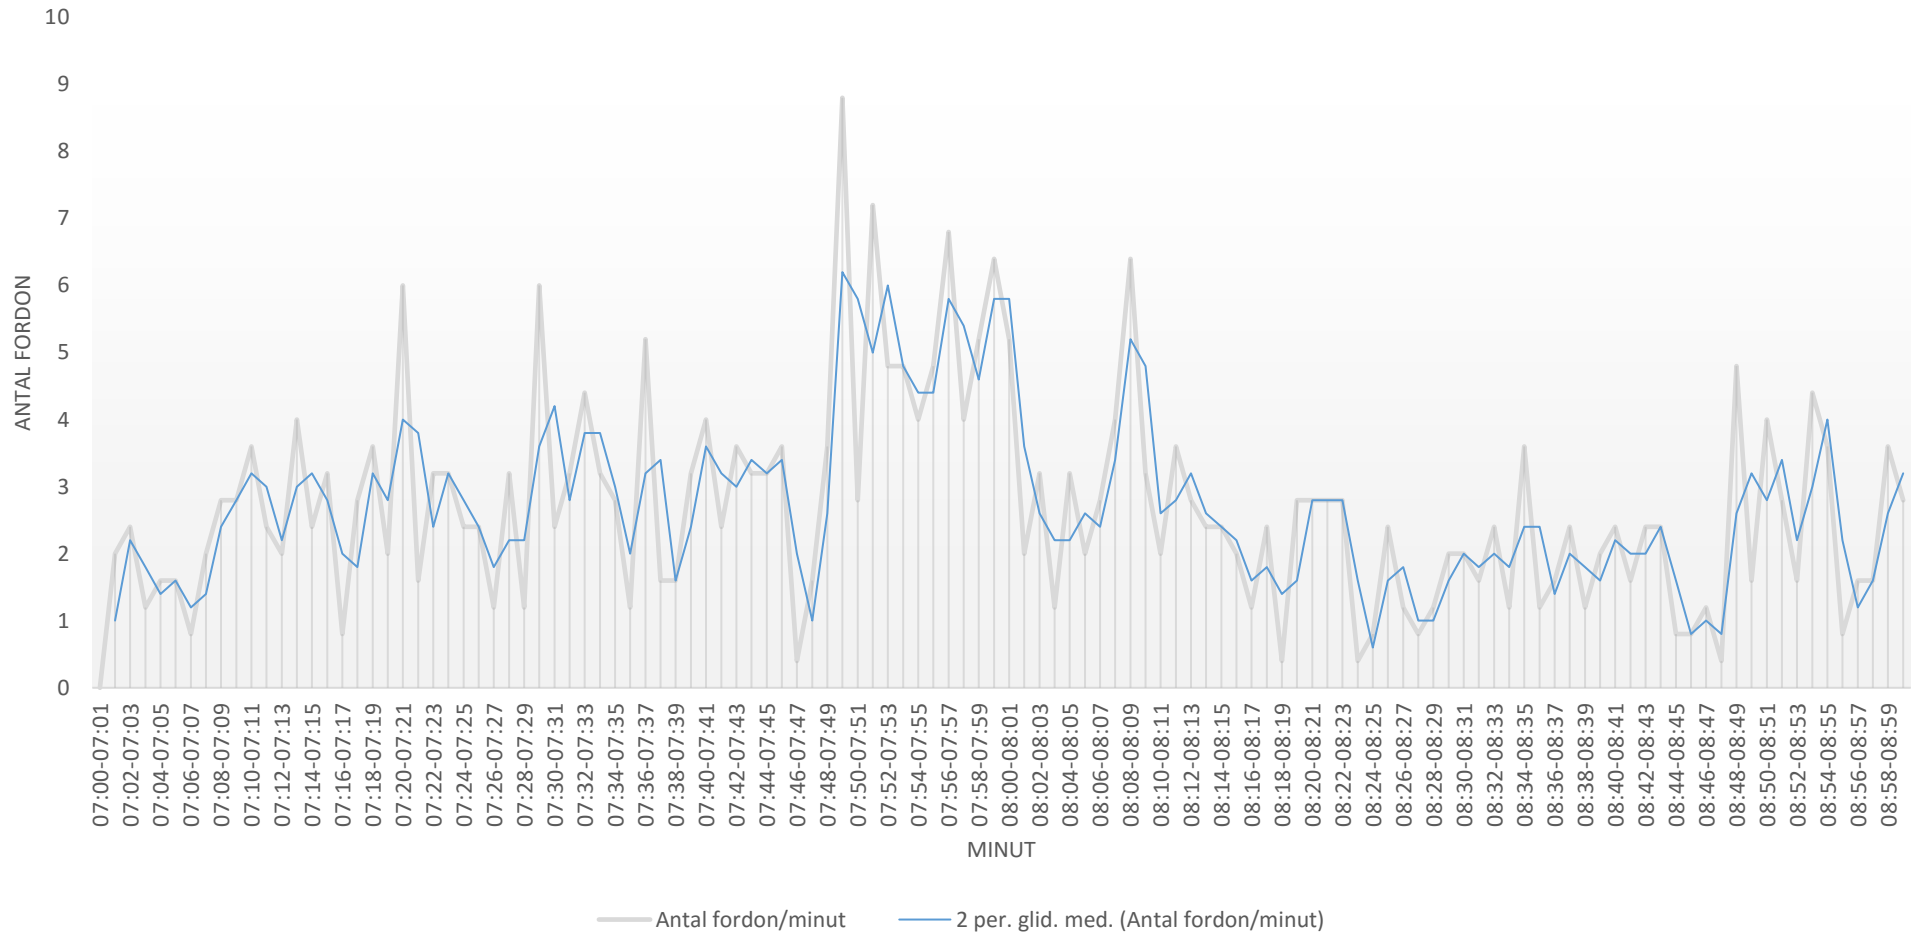

Trafikflöde genomsnitt morgon (antal fordon/minut)

Antistilla skola: Toivovägen

Mätperiod: 2018-09-17 (mån) - 2018-09-21 (fre)