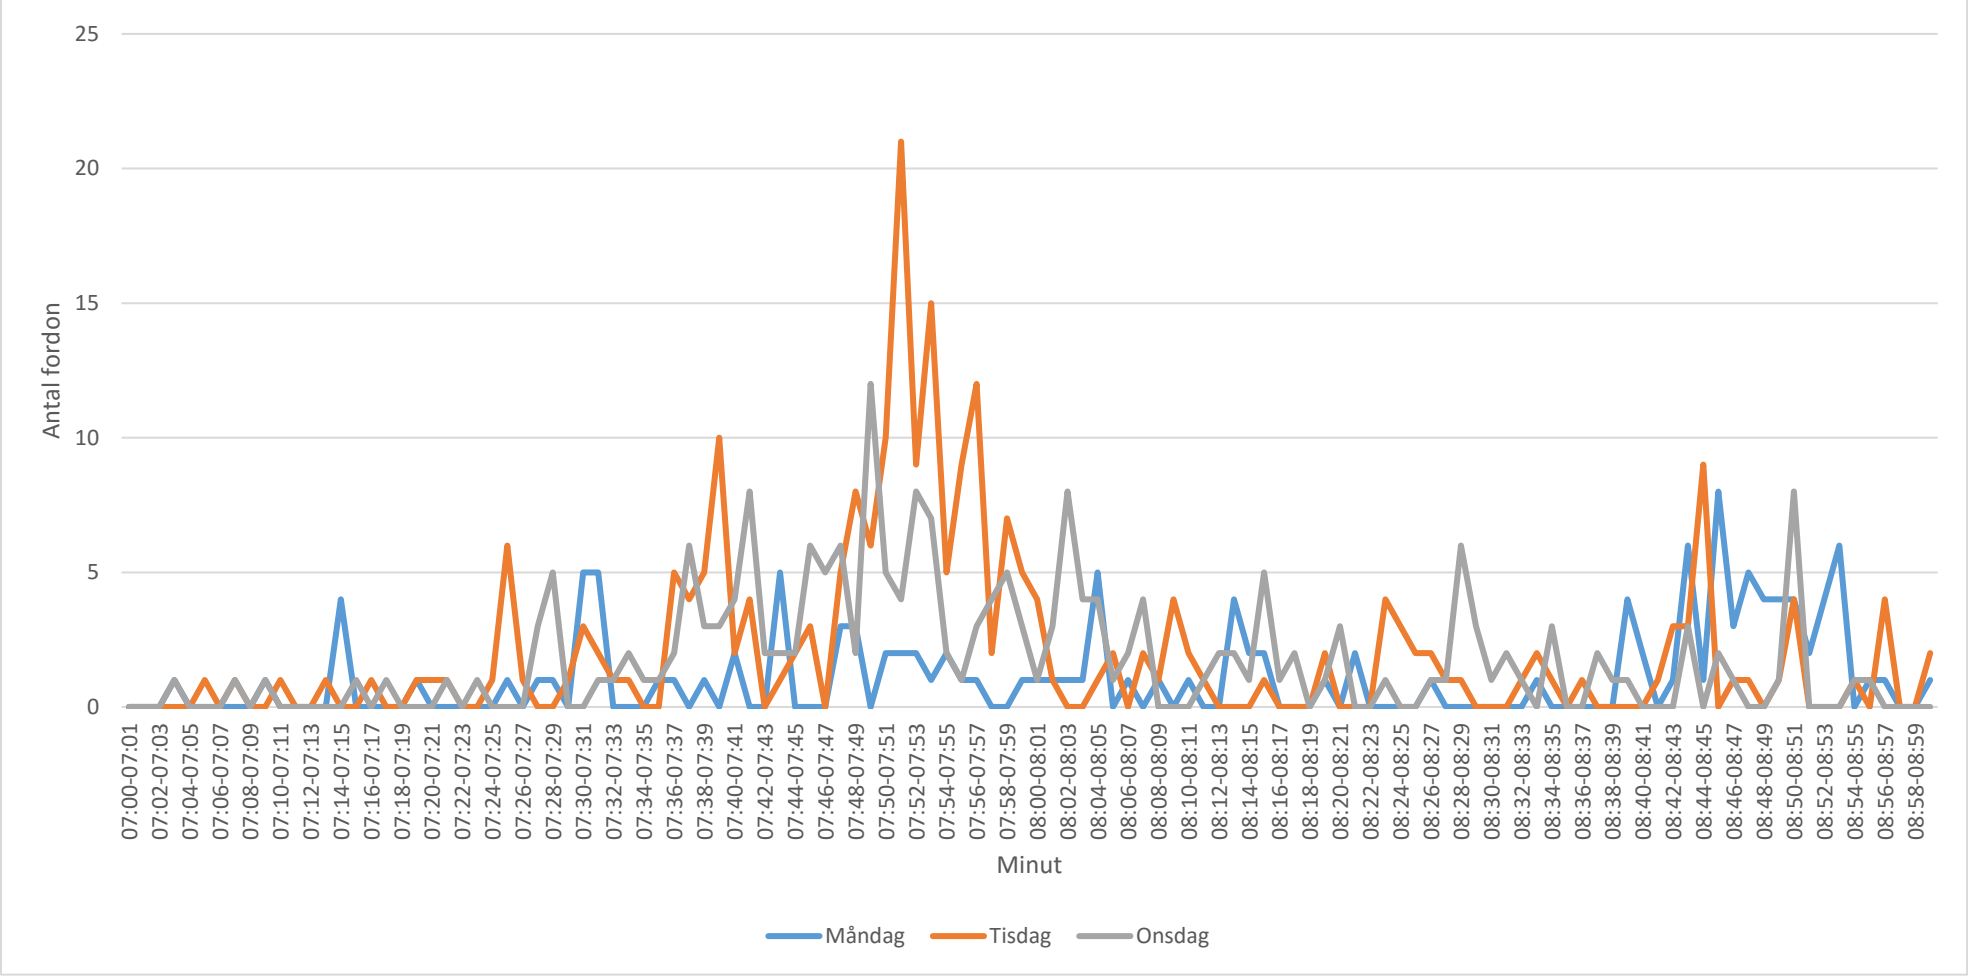

### Trafikflöde dag för dag morgon (antal fordon/minut)

Kvarnberget: Bergsgatan

Mätperiod: 2018-09-17 (mån) - 2018-09-19 (ons)