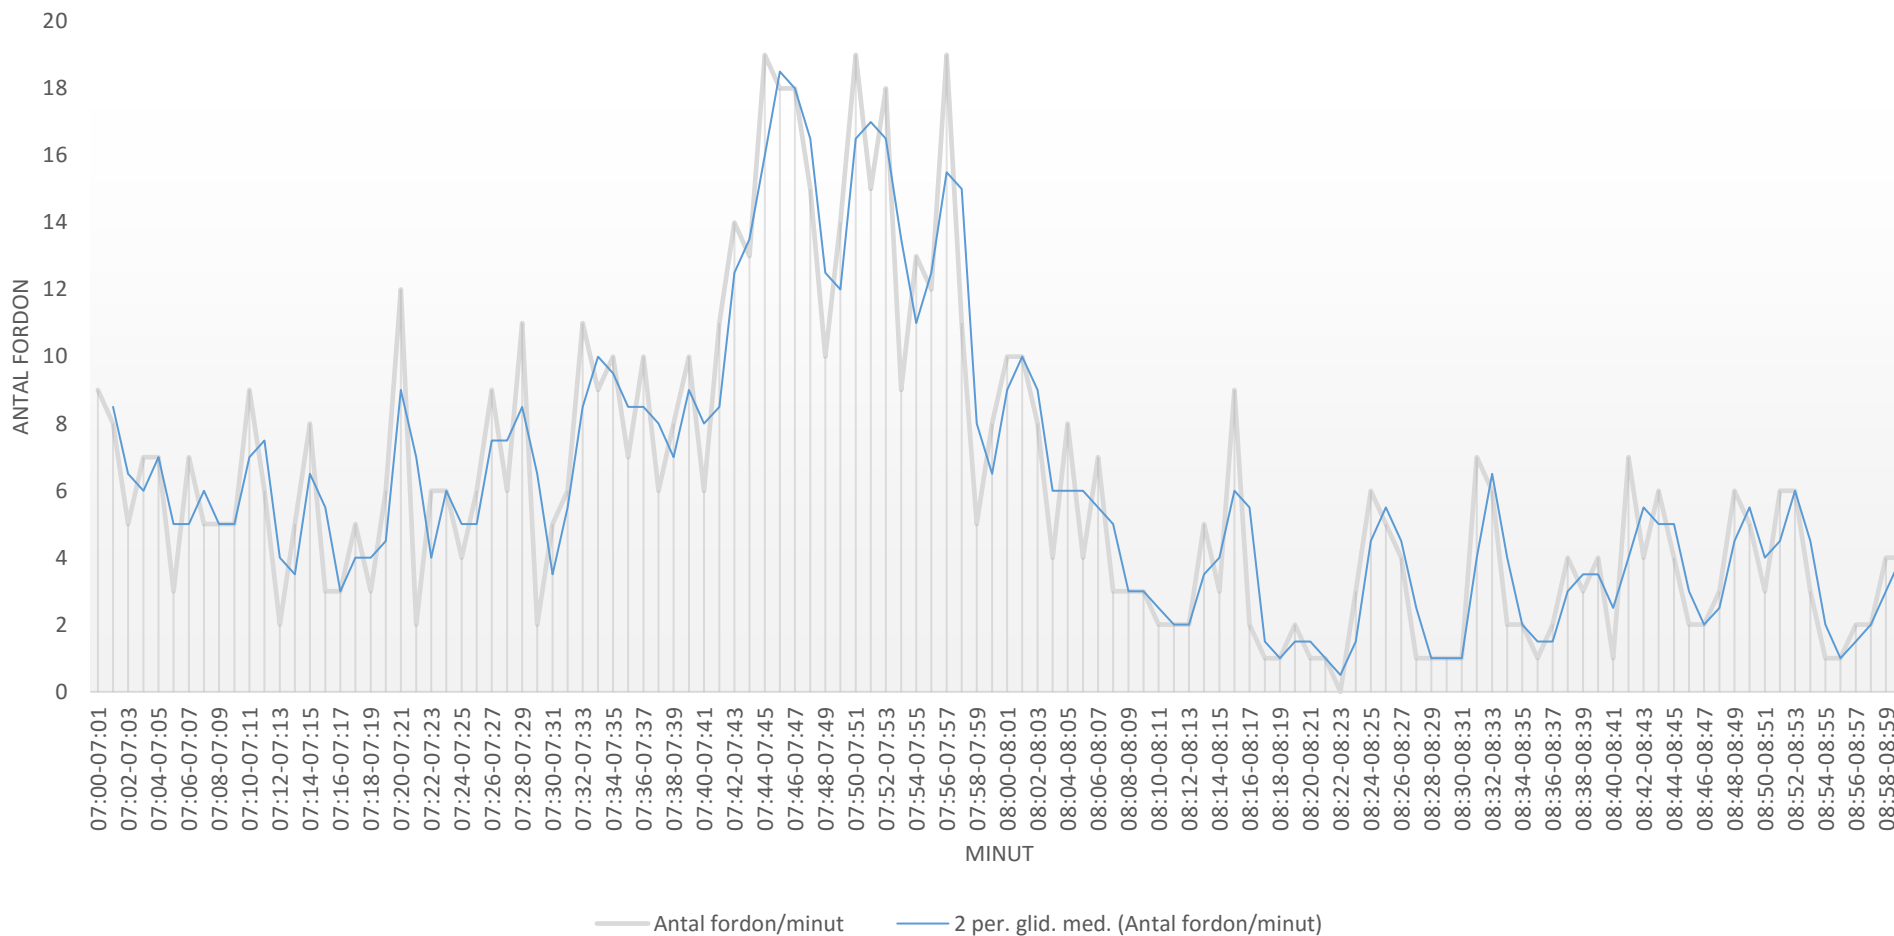

Genomsnittligt trafikflöde morgon (antal fordon/minut)

Grantomta Montessoriskola: Infart

Mätperiod: 2018-09-17 (mån) - 2018-09-21 (fre)