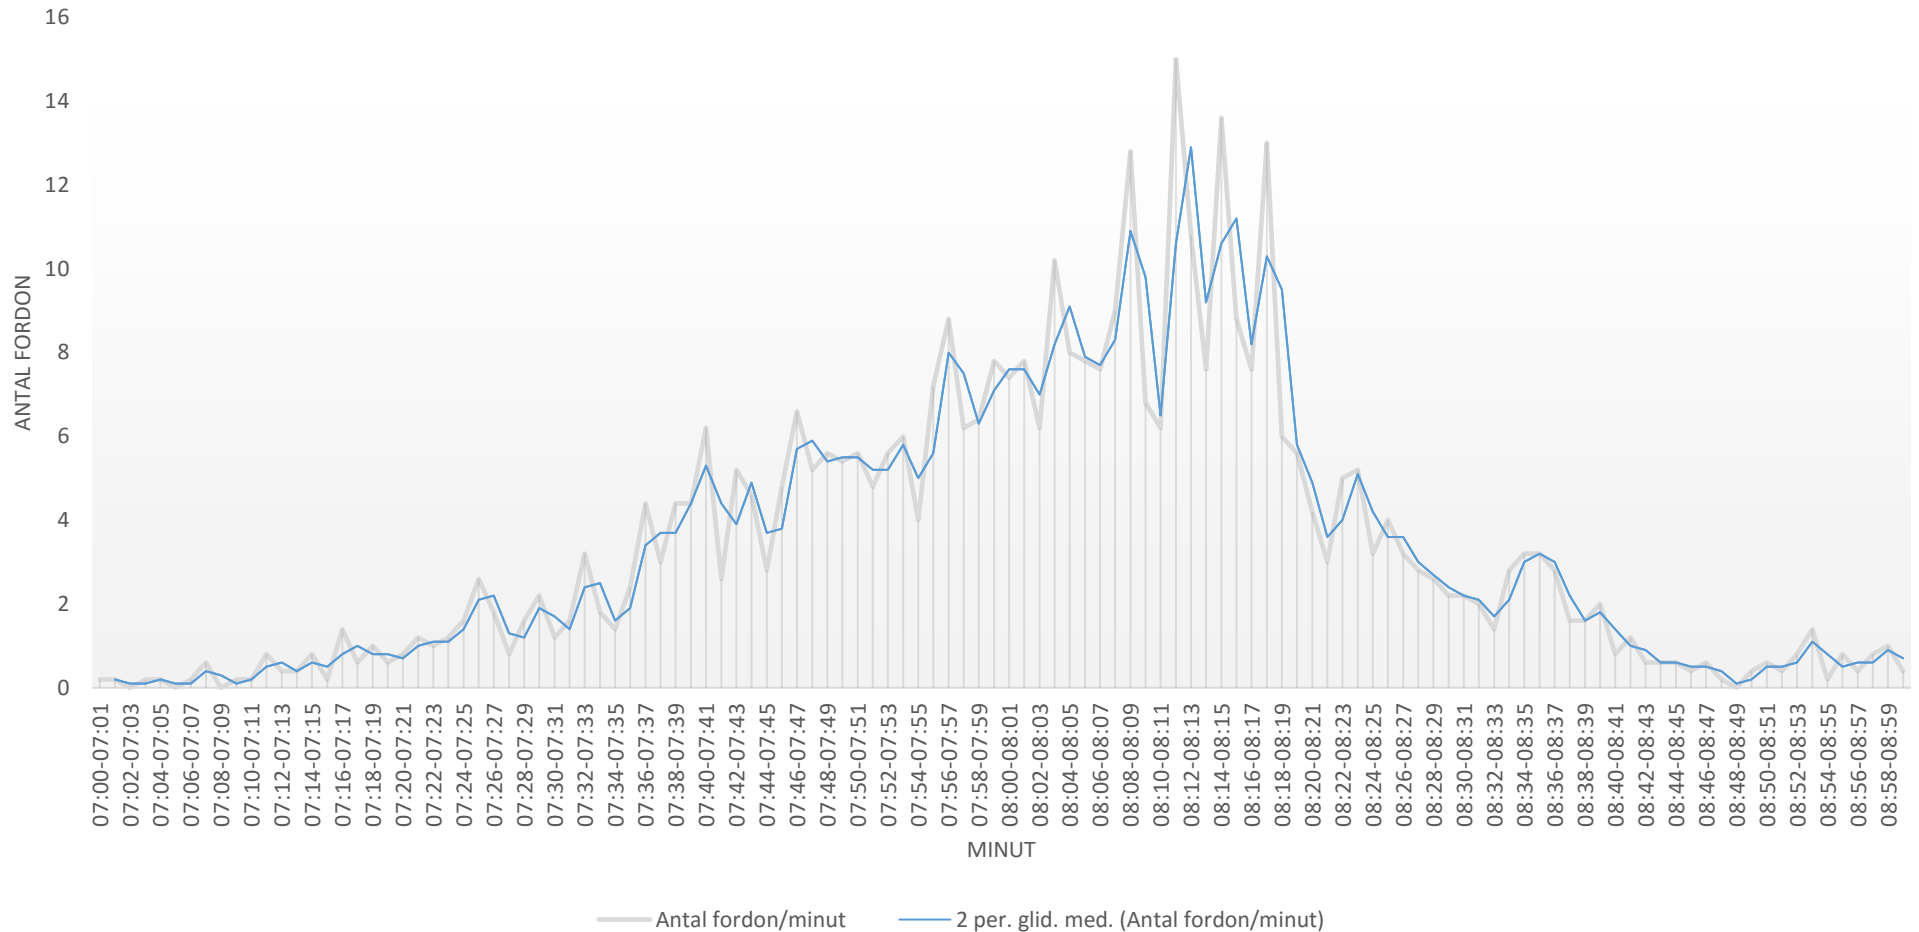

Genomsnittligt trafikflöde vardagsmorgon (antal fordon/minut)

Lemshaga Akademi: Lämshagavägen
Mätperiod: 2018-09-25 (tis) - 2018-10-01 (mån)