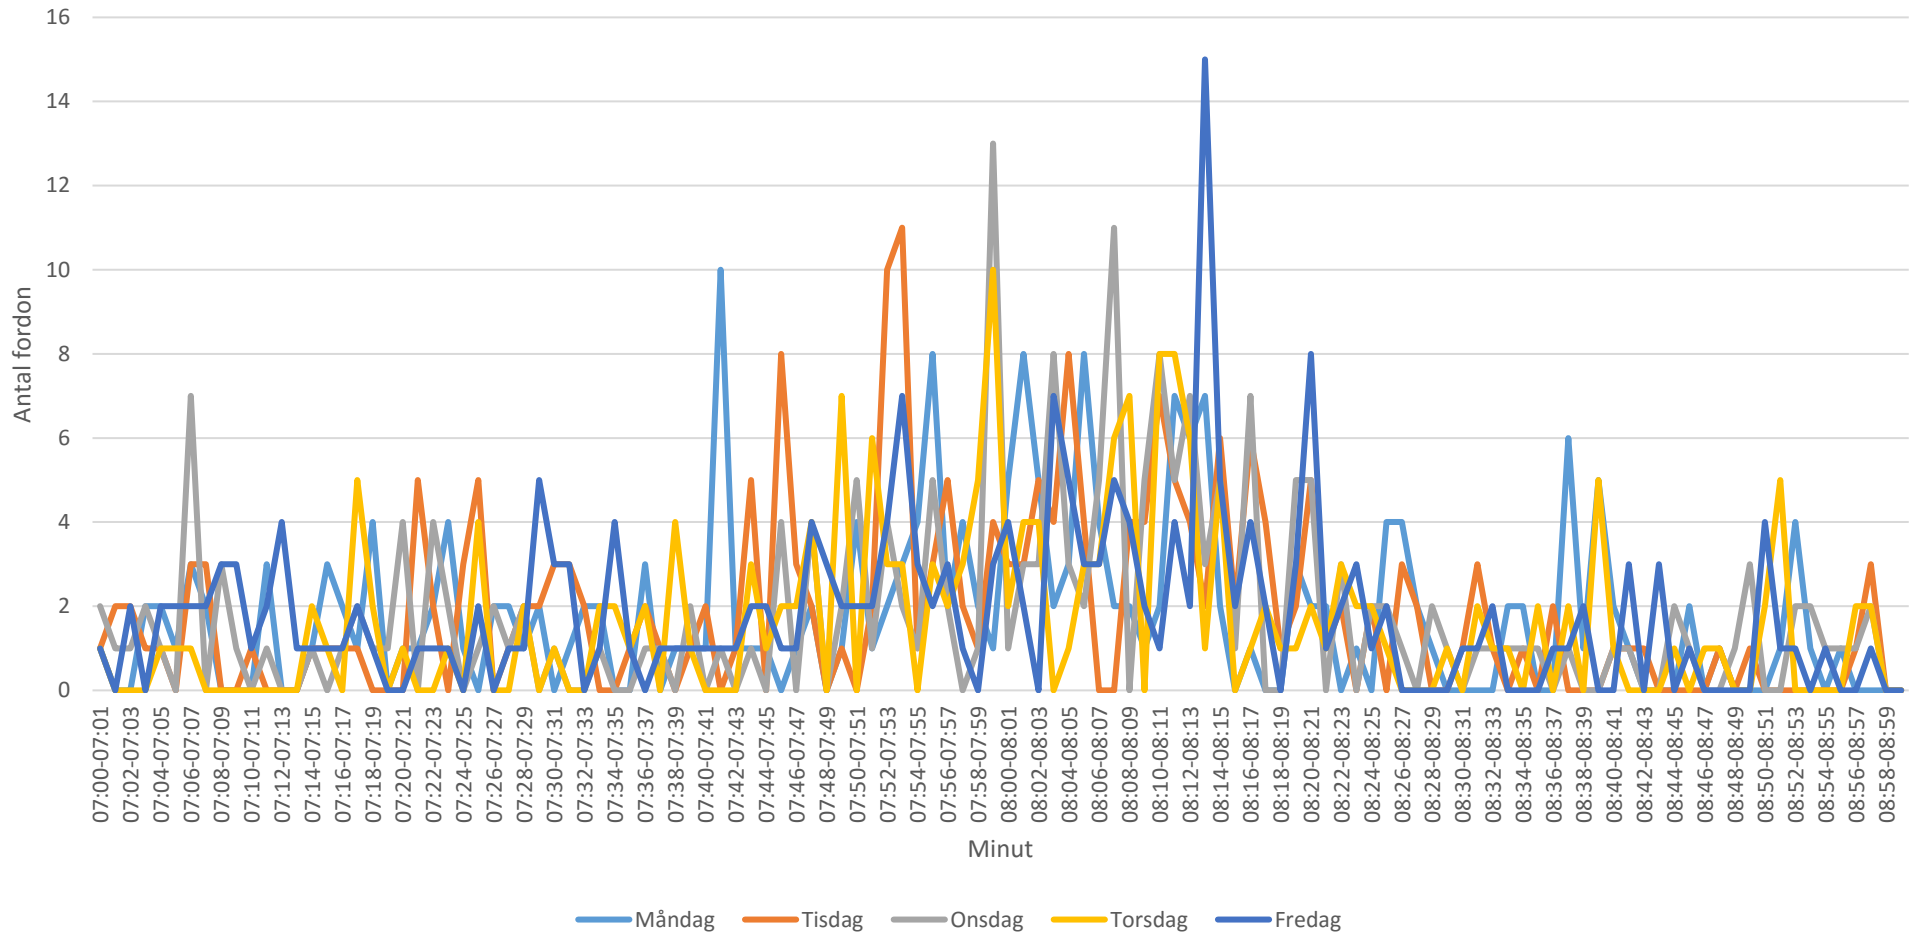

Trafikflöde dag för dag morgon (antal fordon/minut)

Djurö skola: Högmalmsvägen

Mätperiod: 2018-09-17 (mån) - 2018-09-21 (fre)