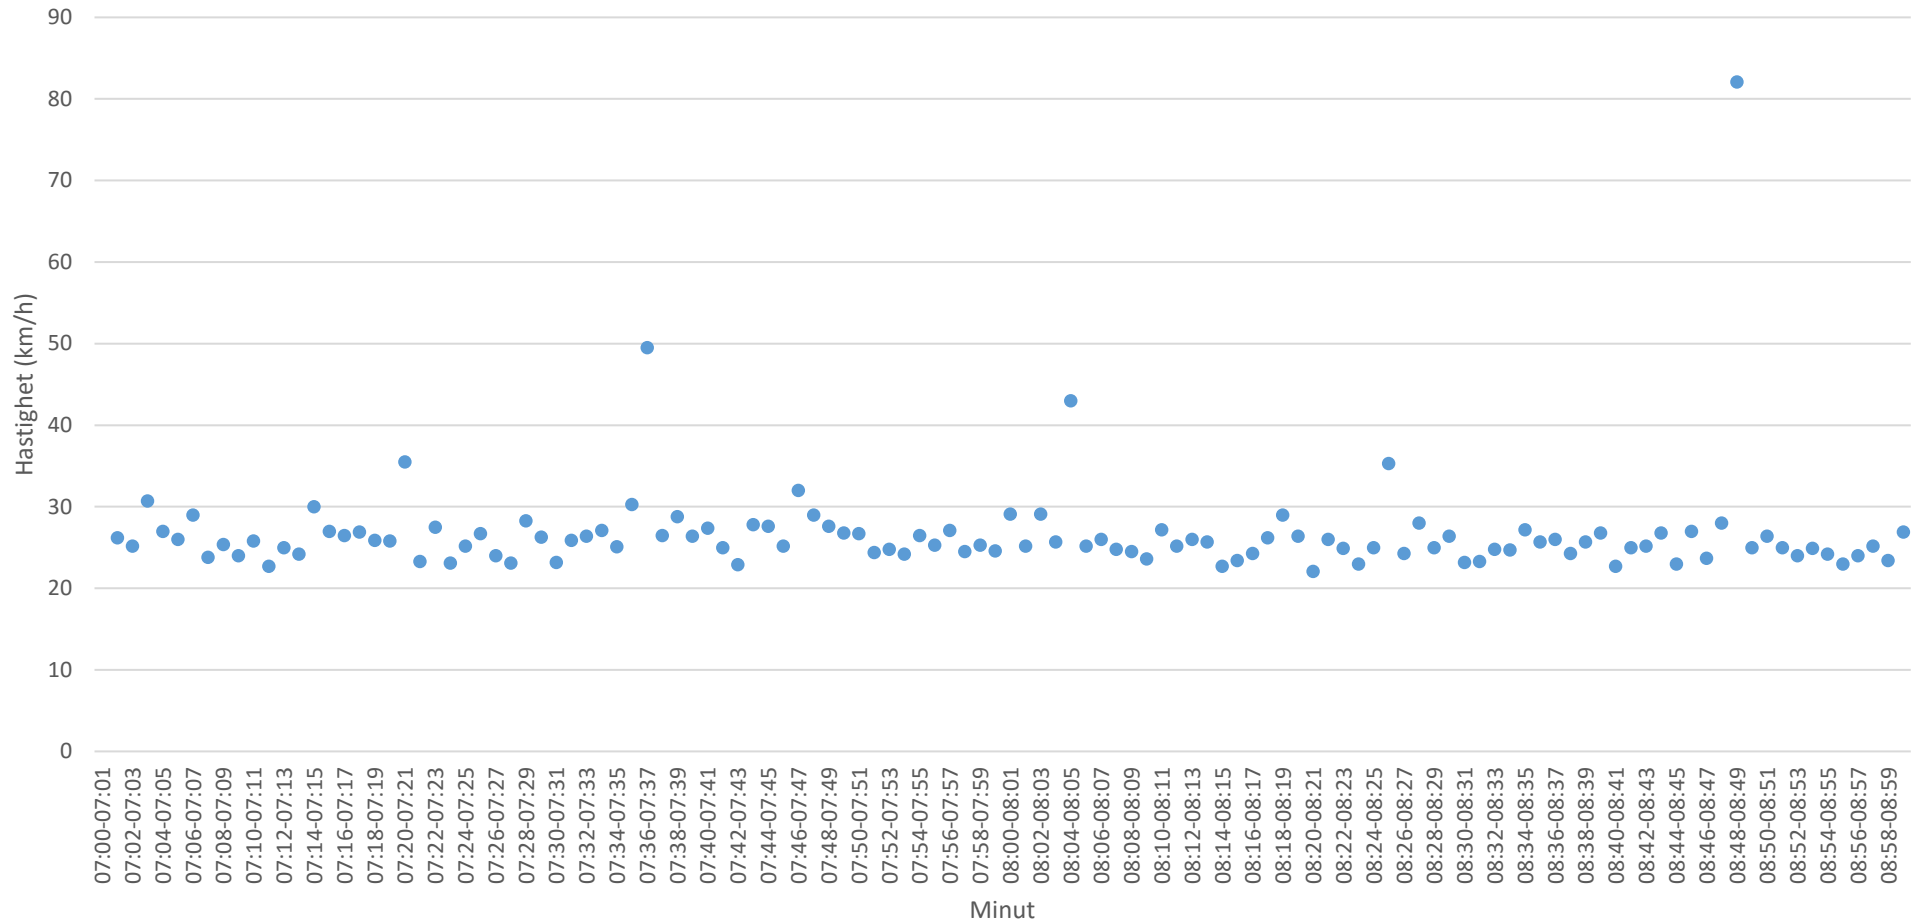

Medelhastighet morgon

Antistilla skola: Toivovägen

Mätperiod: 2018-09-17 (mån) - 2018-09-21 (fre)