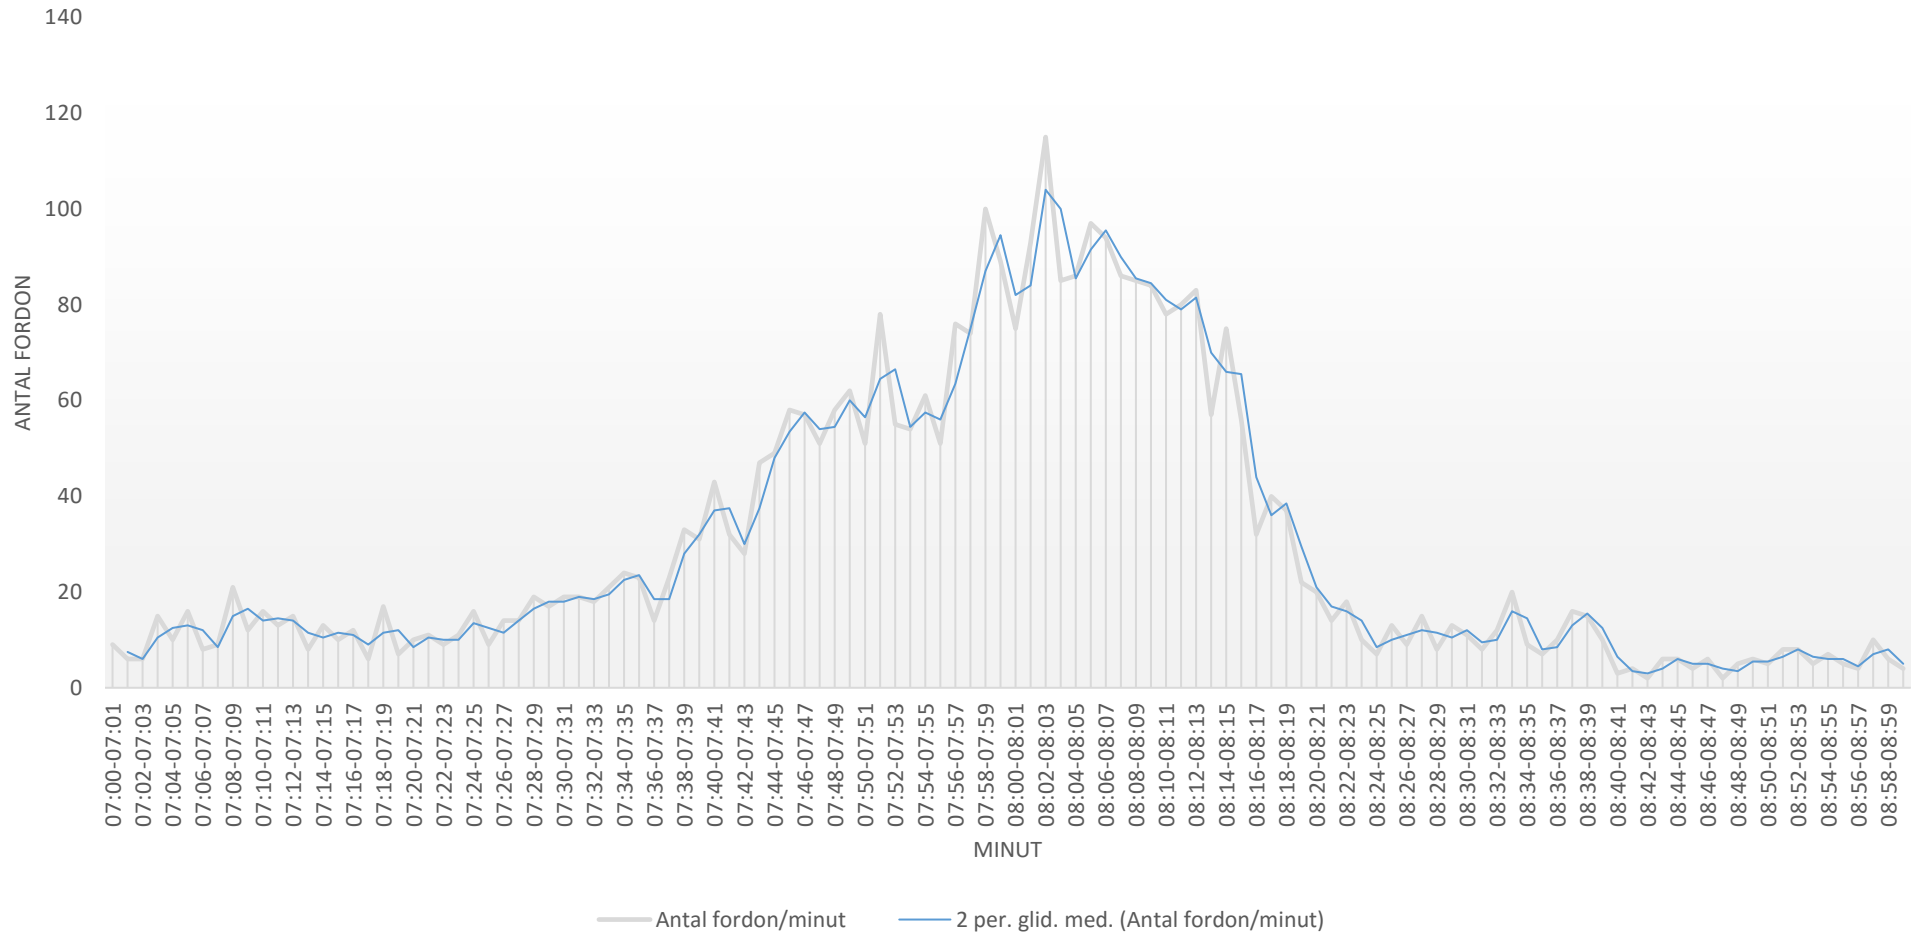

Genomsnittligt trafikflöde morgon (antal fordon/minut)

Ösby skola: Ösby

Mätperiod: 2018-09-17 (mån) - 2018-09-21 (fre)