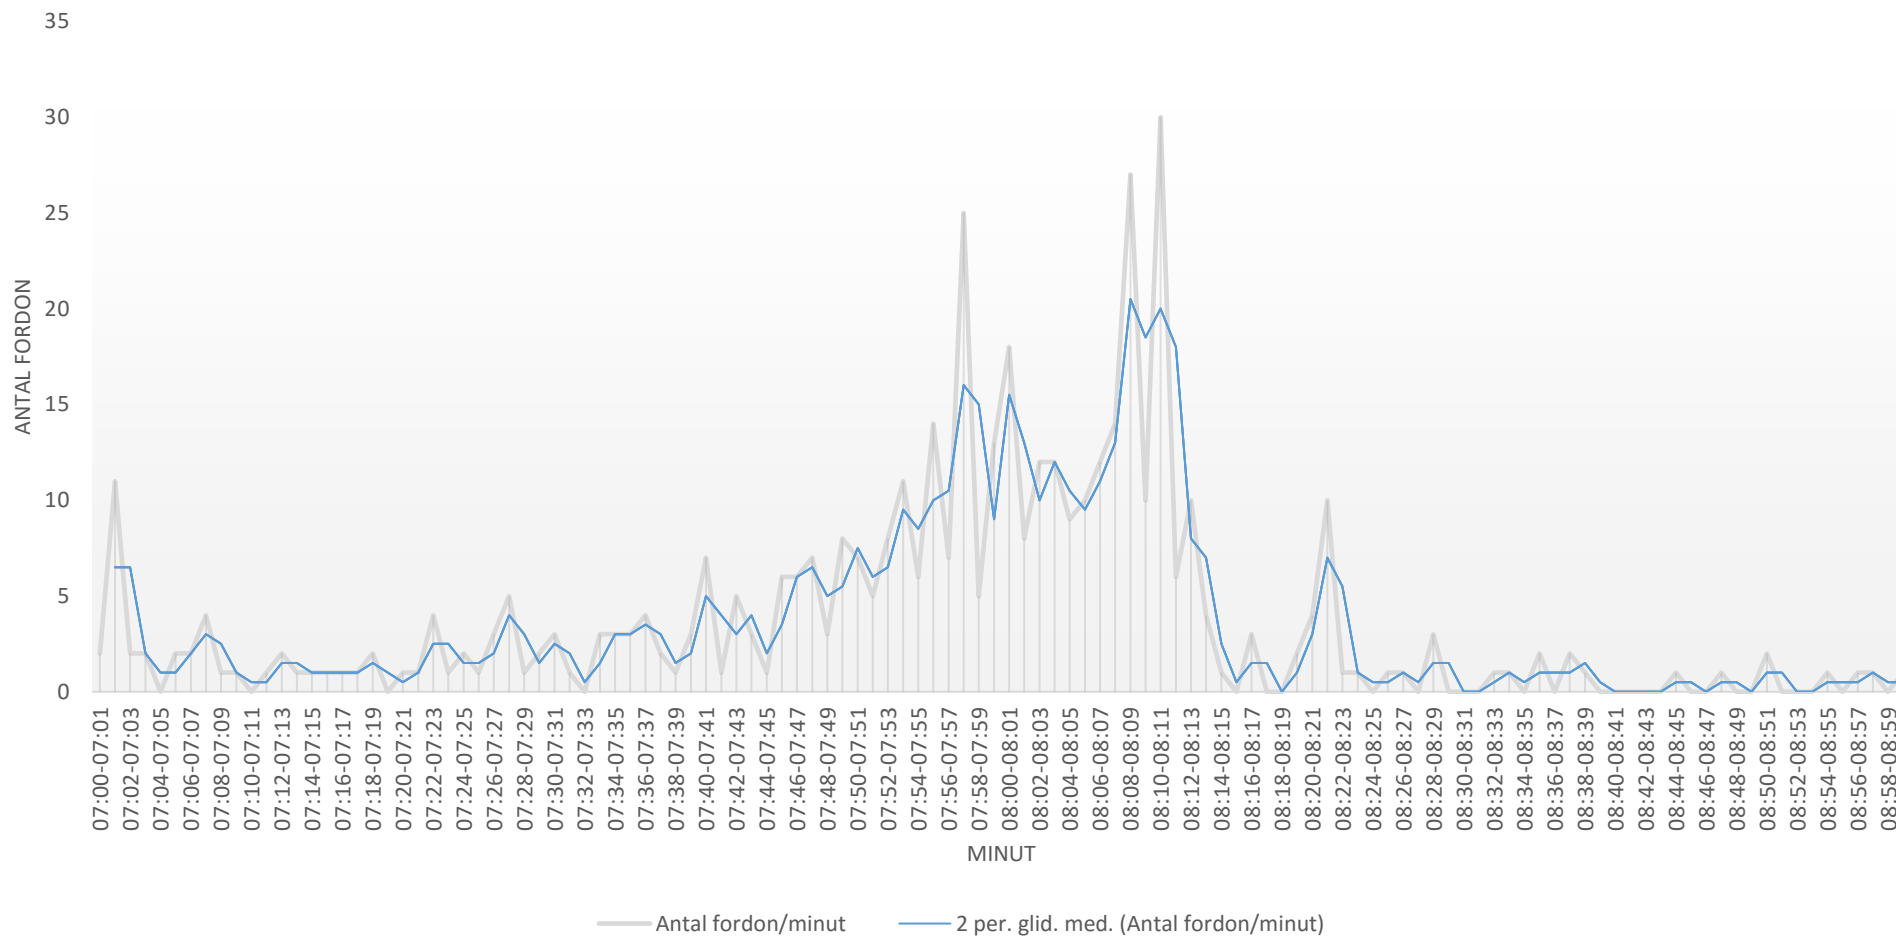

Genomsnittligt trafikflöde morgon (antal fordon/minut)

Kyrkskolan: Infart

Mätperiod: 2018-09-17 (mån) - 2018-09-21 (fre)