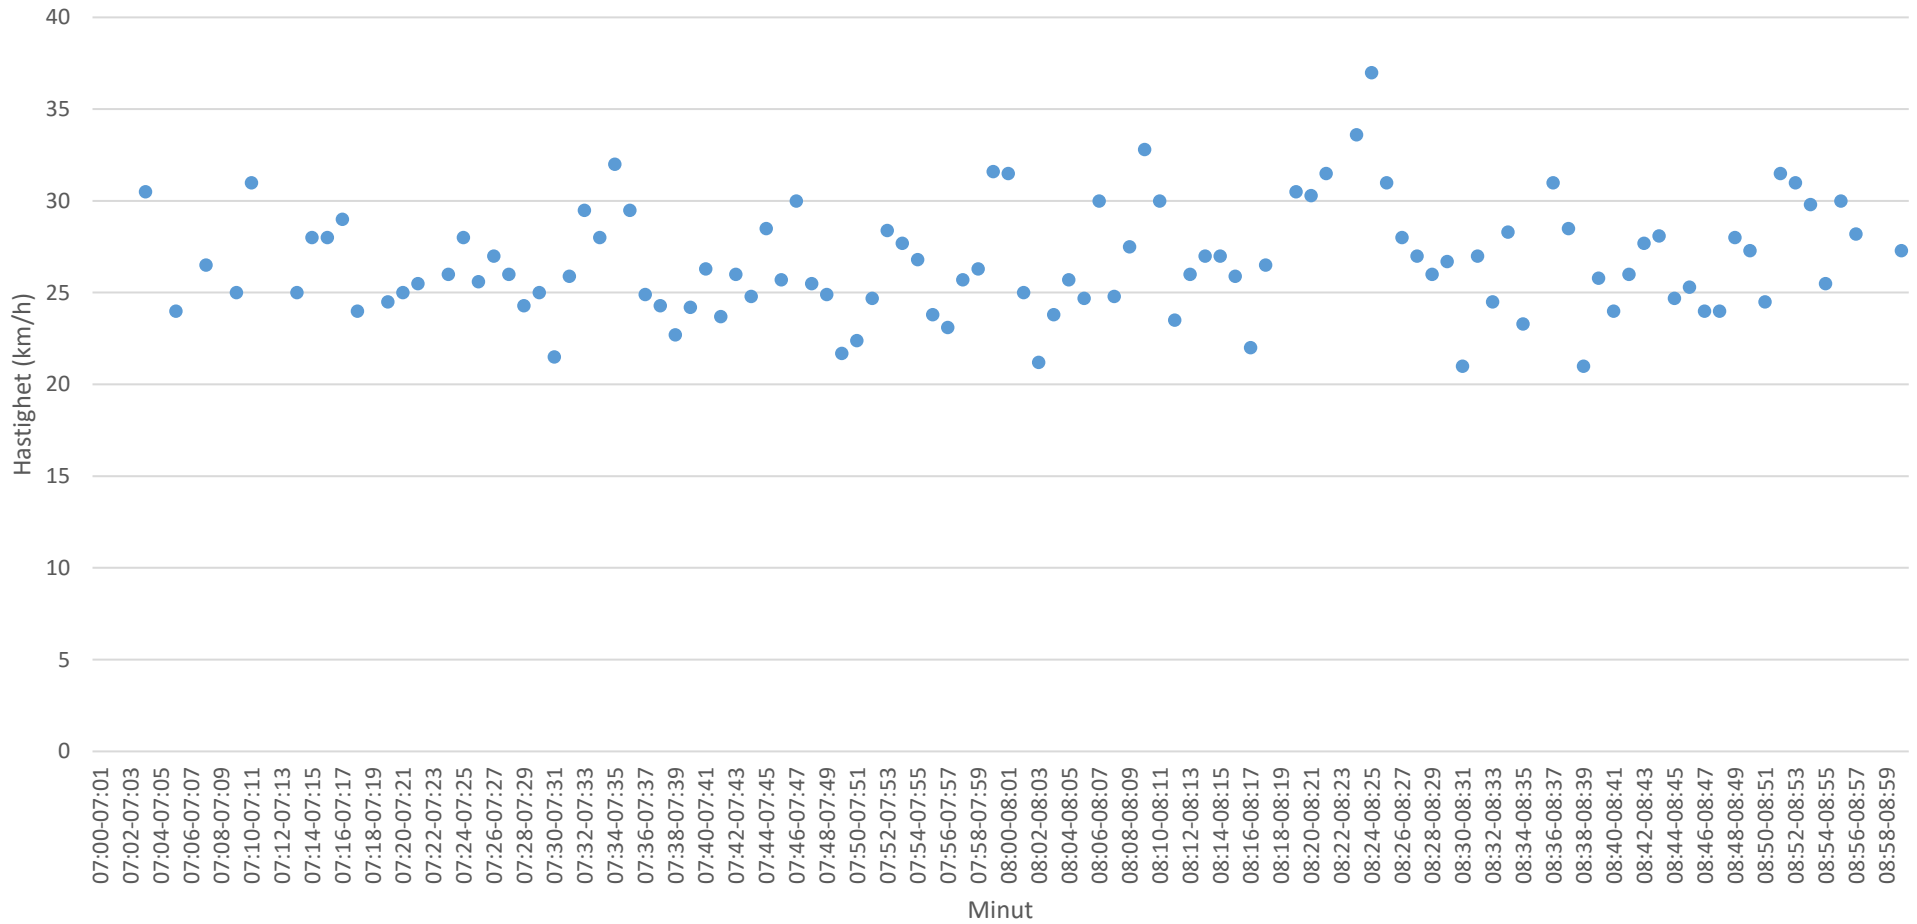

Medelhastighet morgon

Kvarnberget: Bergsgatan

Mätperiod: 2018-09-17 (mån) - 2018-09-19 (ons)