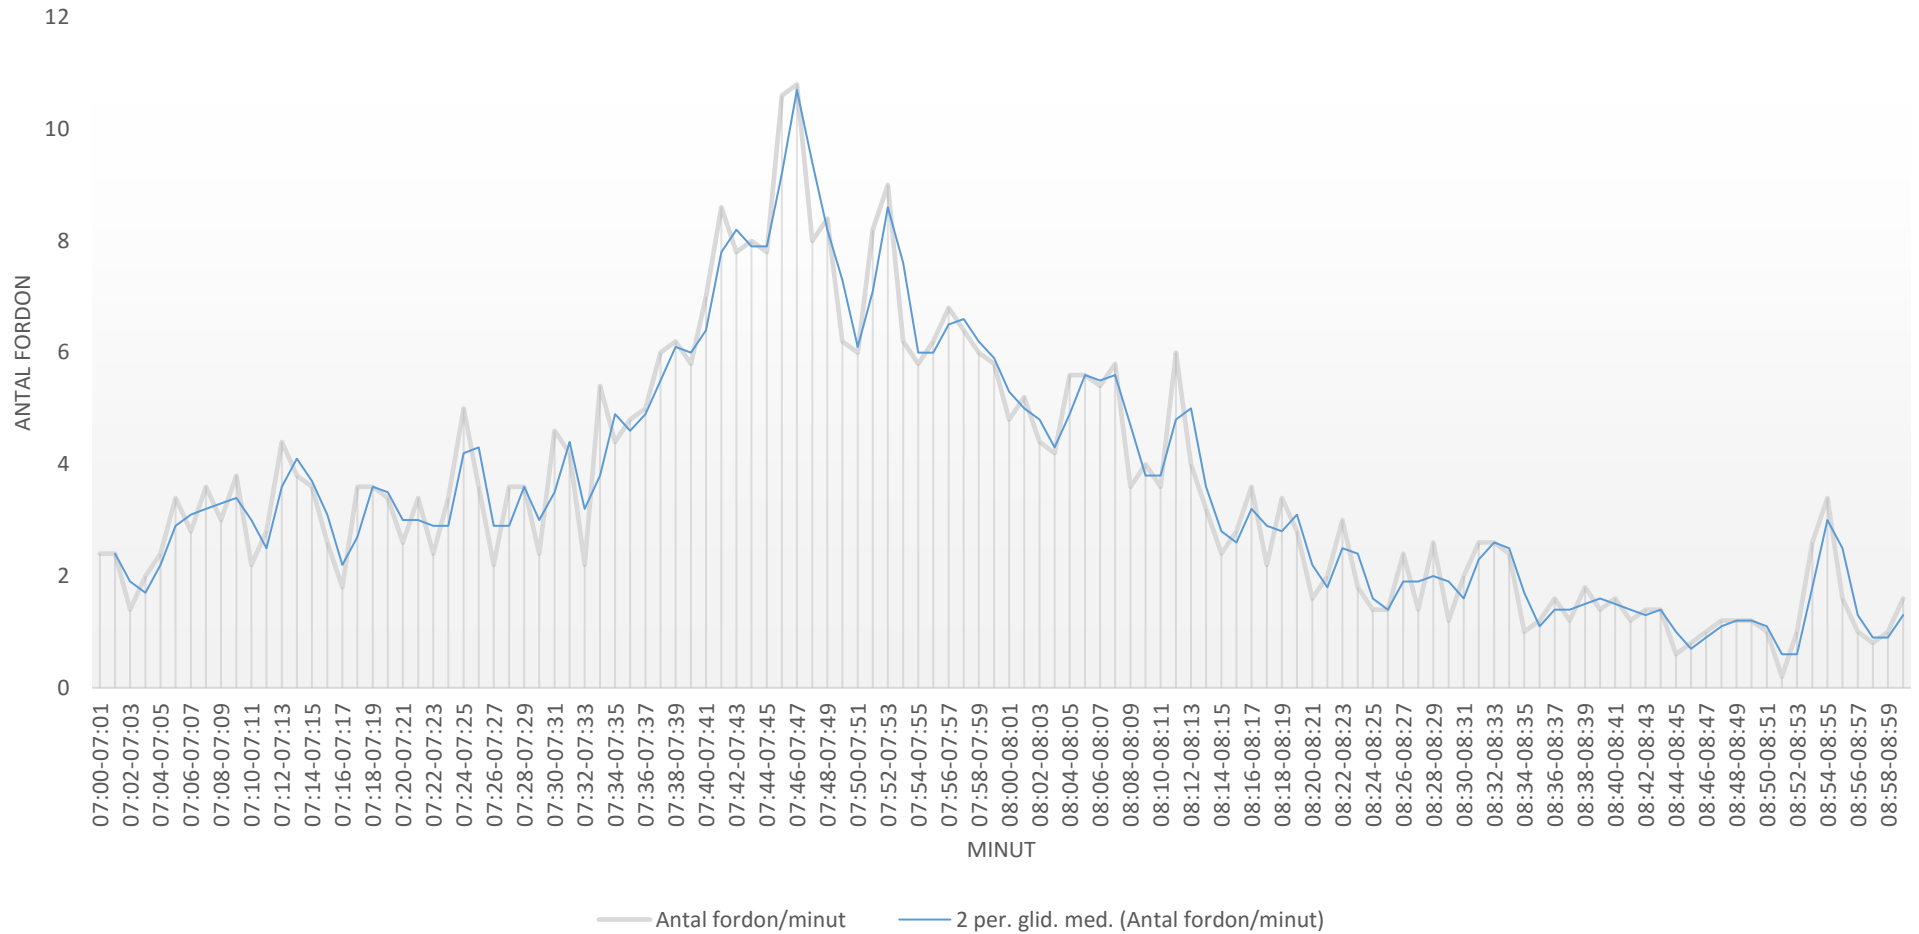

Genomsnittligt trafikflöde morgon (antal fordon/minut)

Munkmoraskolan: Meitens väg

Mätperiod: 2018-09-17 (mån) - 2018-09-21 (fre)