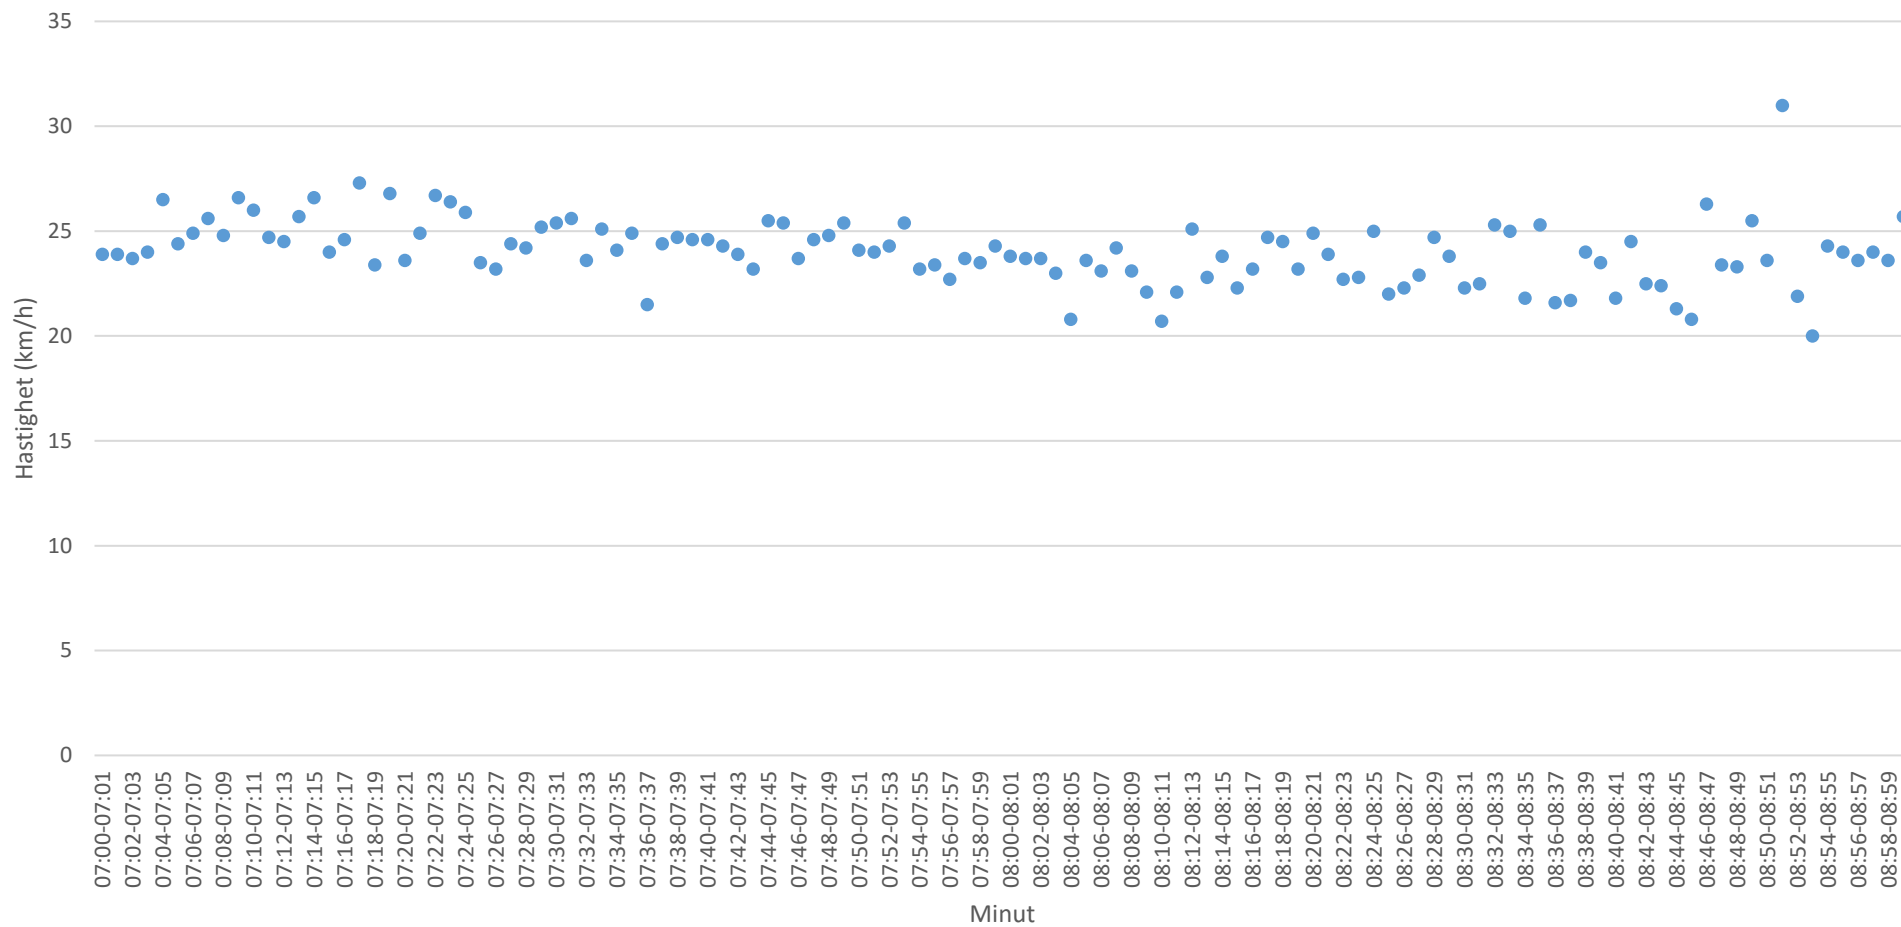

Medelhastighet morgon

Fågelviks skola: Ulrikavägen

Mätperiod: 2018-09-17 (mån) - 2018-09-21 (fre)