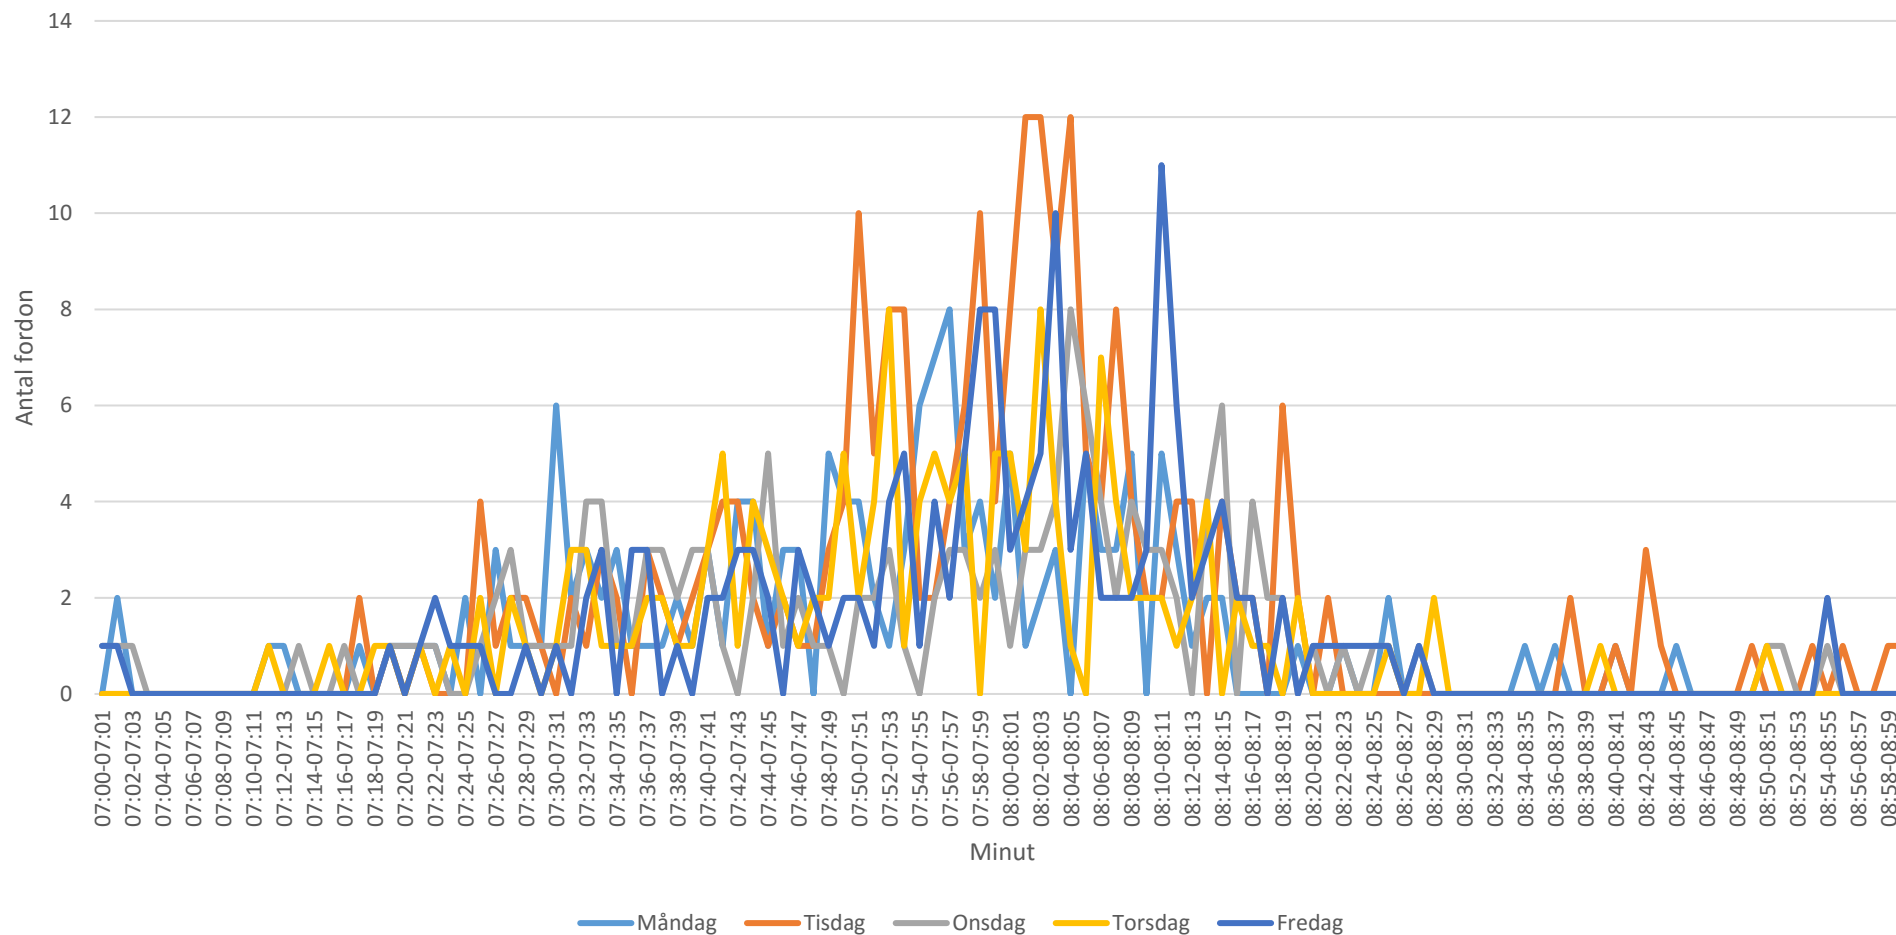

Skolan Lär

Trafikflöde dag för dag morgon (antal fordon/minut)

Skolan LÄR: Kyrkogårdsvägen

Mätperiod: 2018-09-17 (mån) - 2018-09-21 (fre)