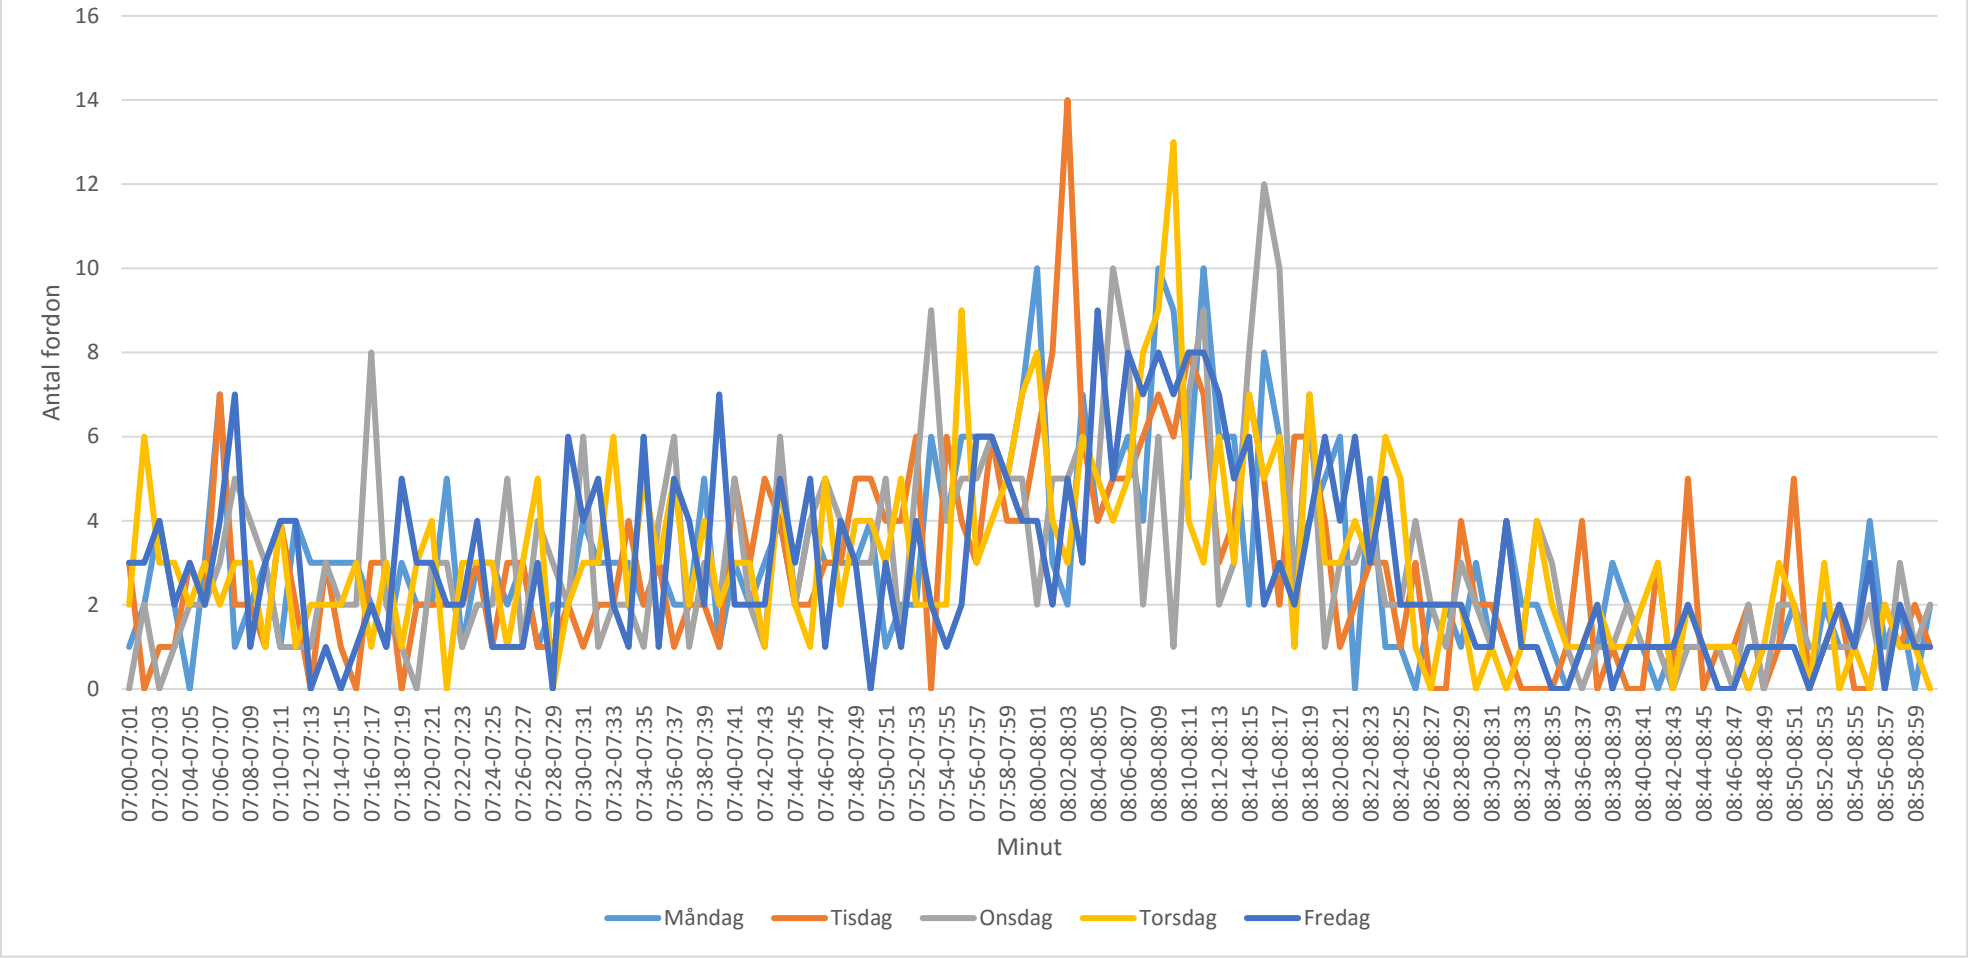

Fågelviks skola

Trafikflöde dag för dag morgon (antal fordon/minut)

Fågelviks skola: Ulrikavägen

Mätperiod: 2018-09-17 (mån) - 2018-09-21 (fre)