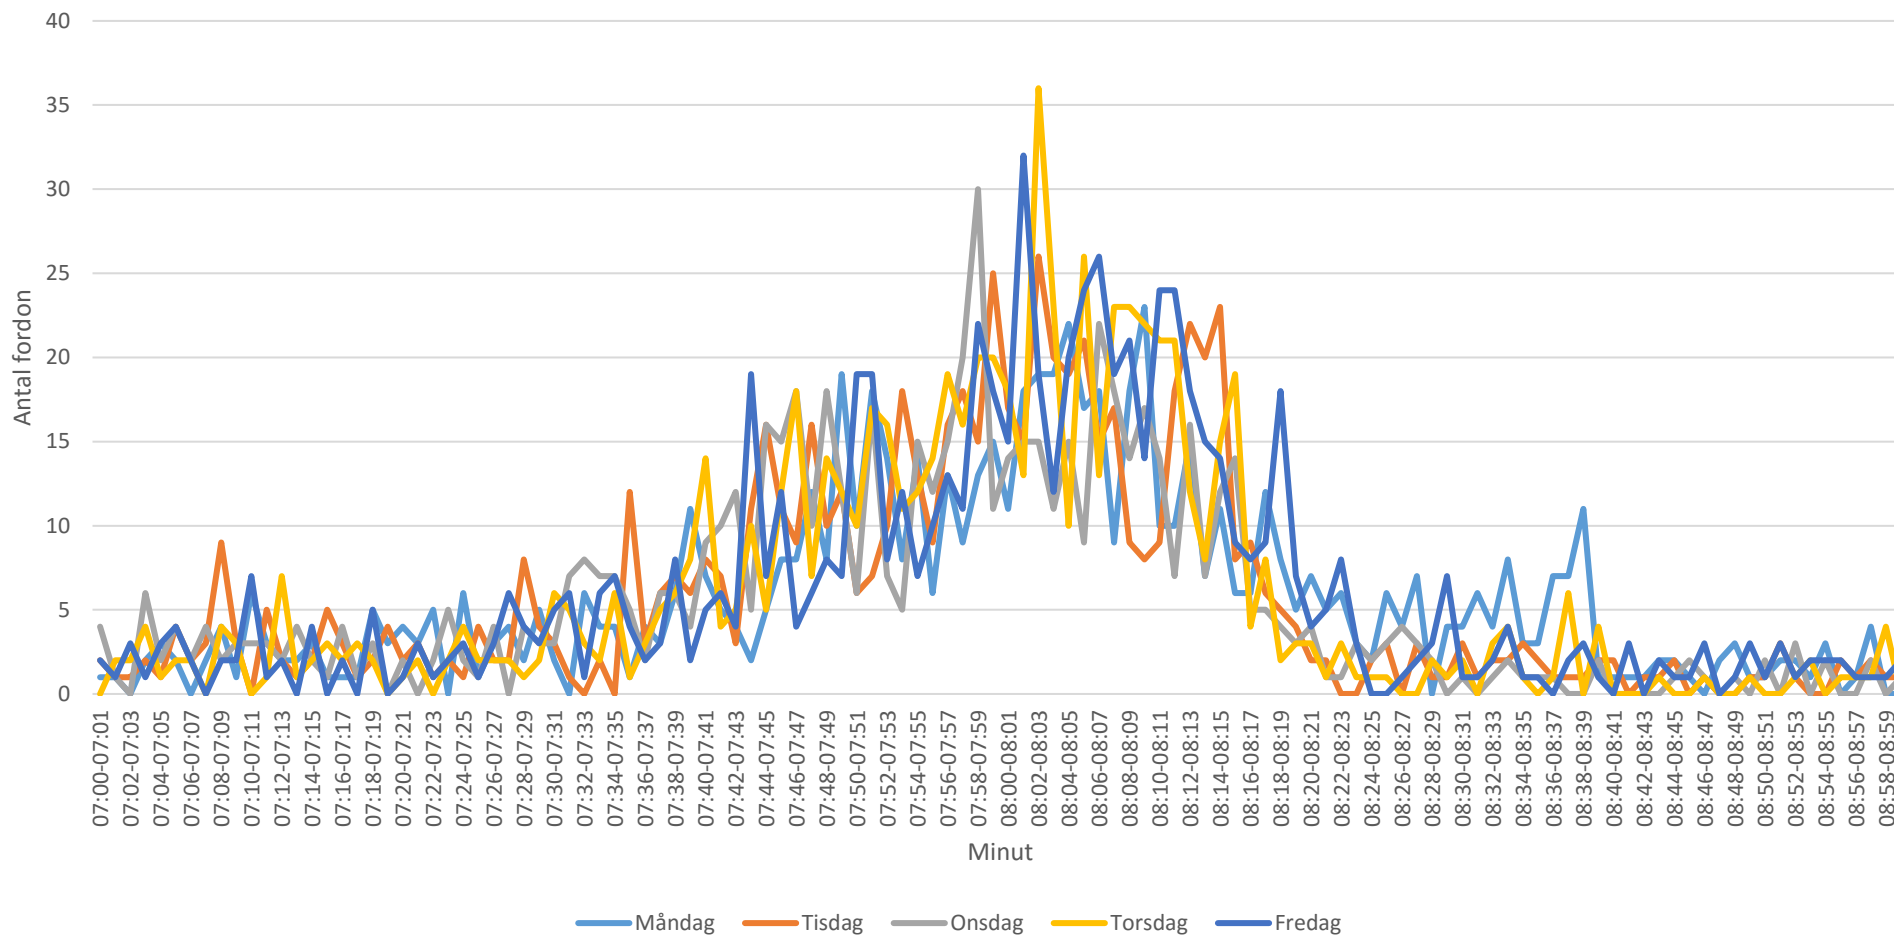

Ösby

Trafikflöde dag för dag morgon (antal fordon/minut)

Ösby skola:

Mätperiod: 2018-09-17 (mån) - 2018-09-21 (fre)