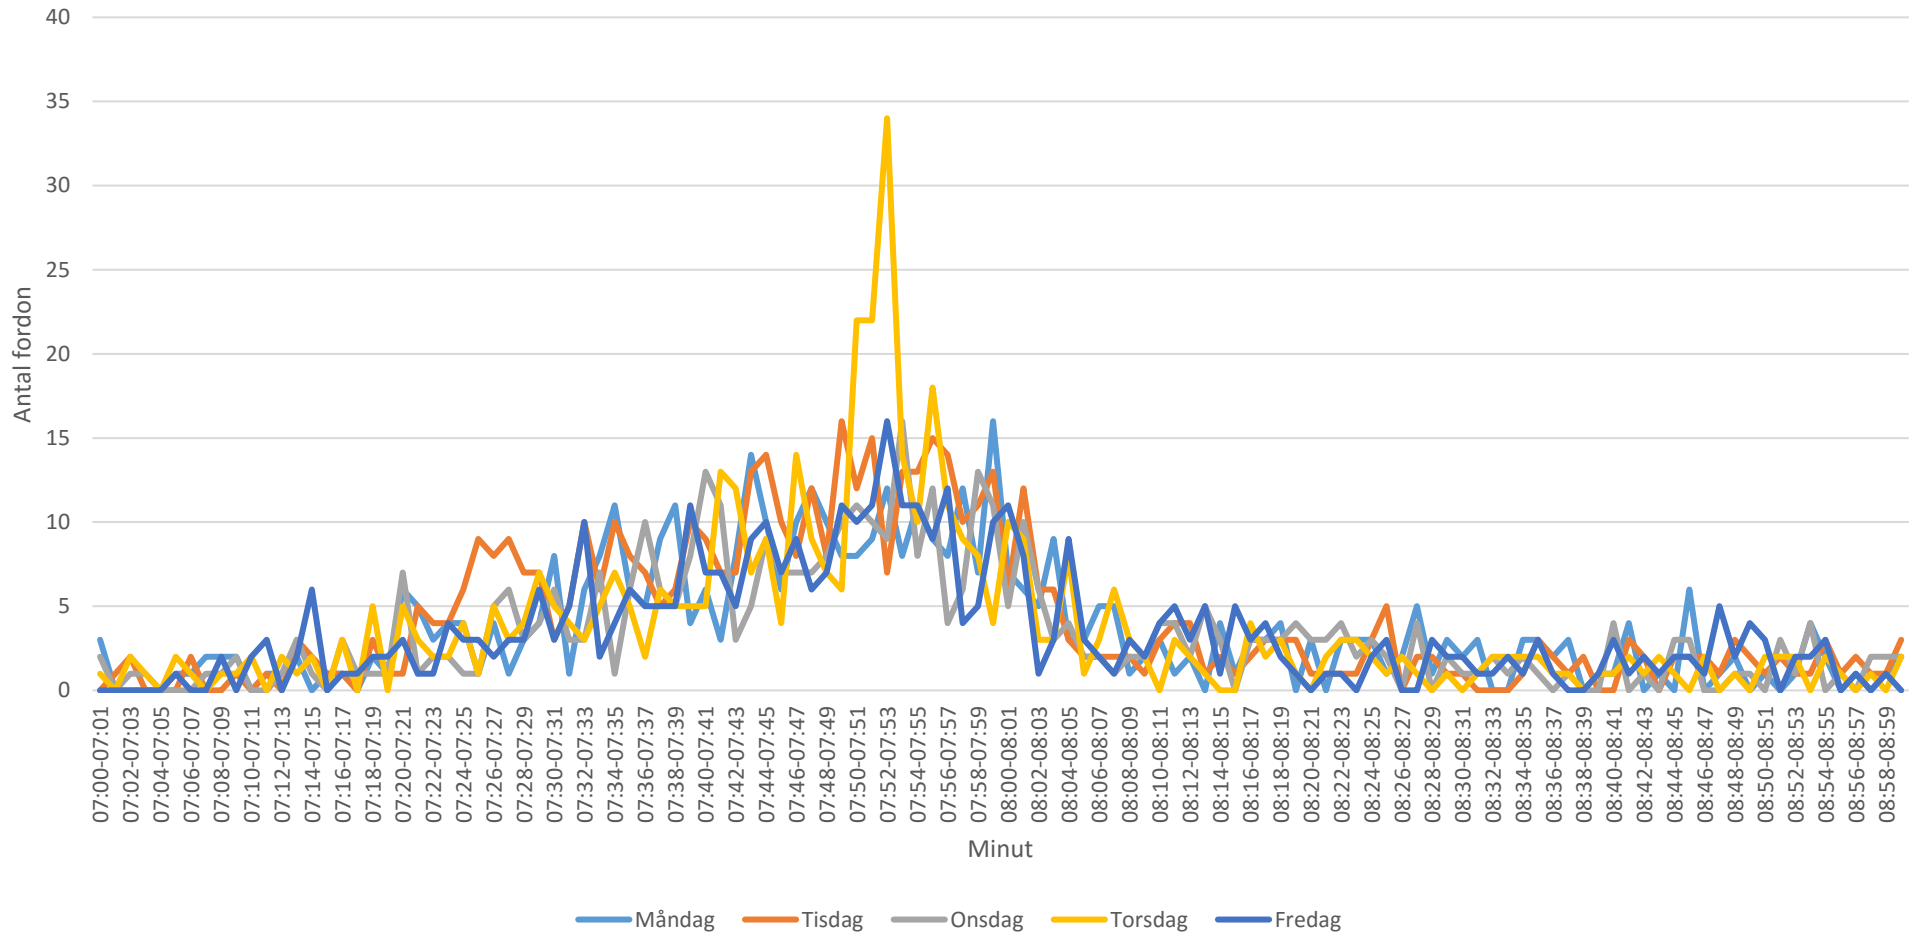

Trafikflöde dag för dag morgon (antal fordon/minut)

Viks skola: Viks skolväg i höjd med trafikljuset

Mätperiod: 2018-09-17 (mån) - 2018-09-21 (fre)