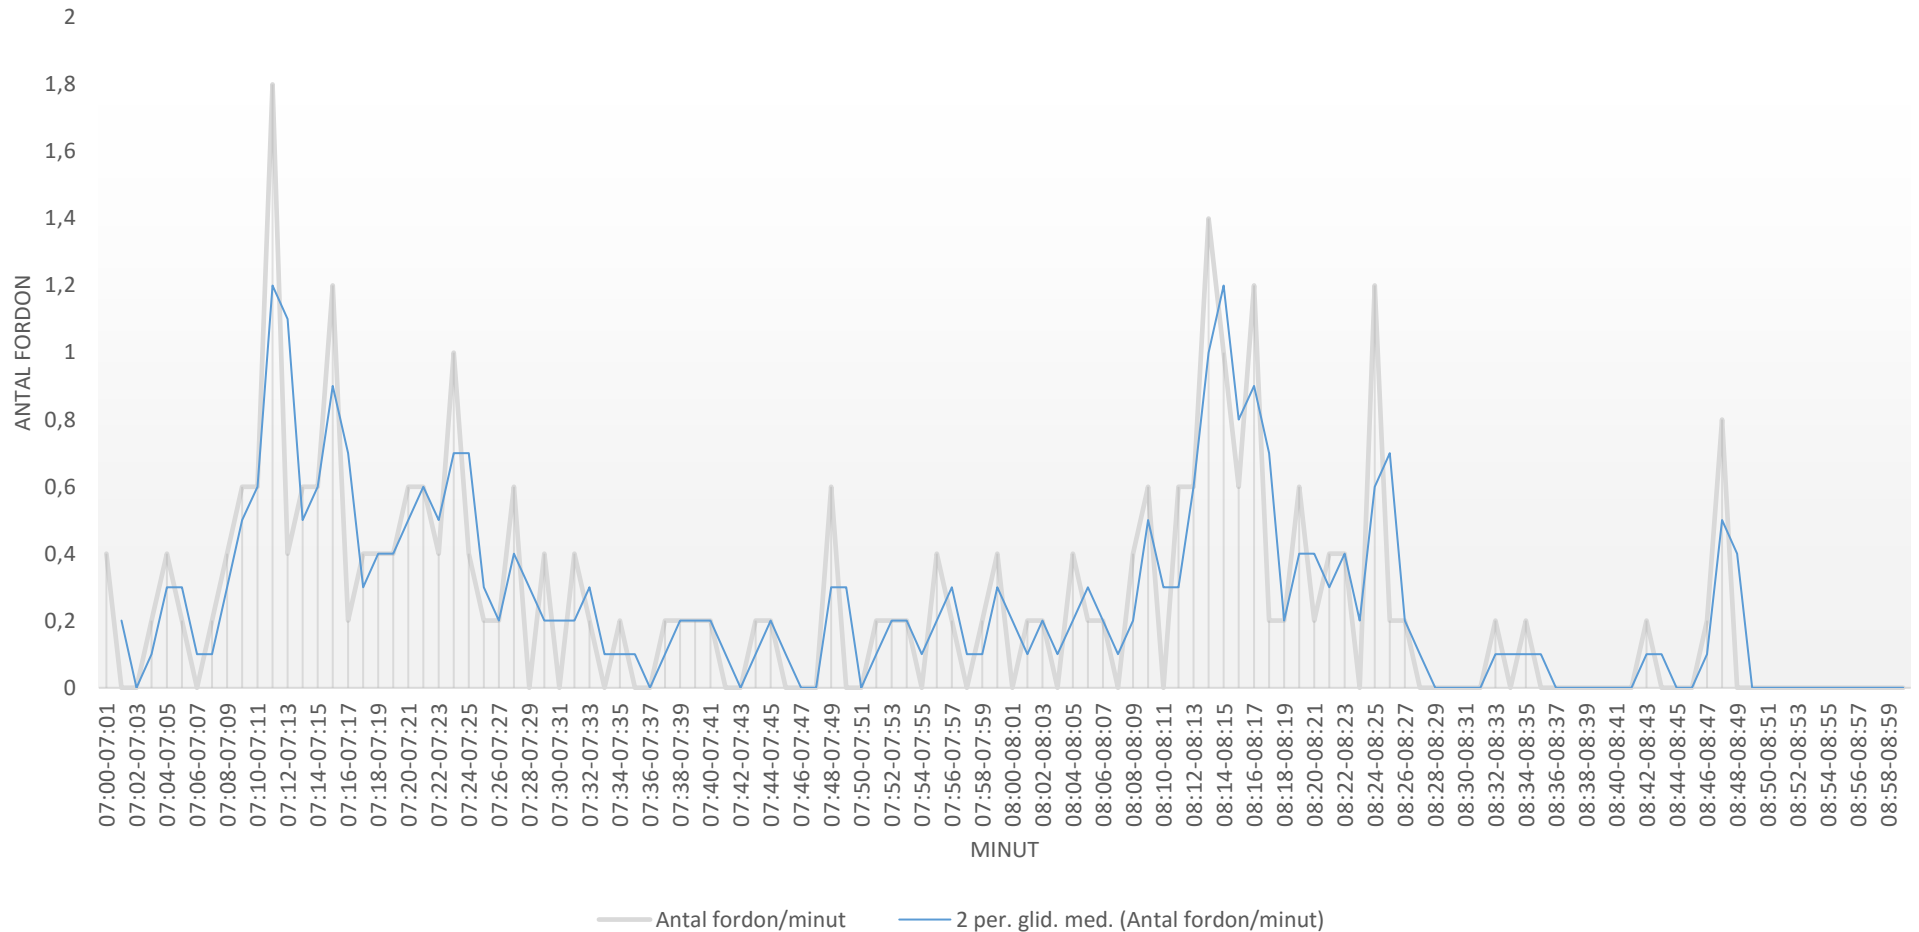

Genomsnittligt trafikflöde vardagsmorgon (antal fordon/minut)

Djurö skola: Infart avlämnings slinga
Mätperiod: 2018-09-25 (tis) - 2018-10-01 (mån)