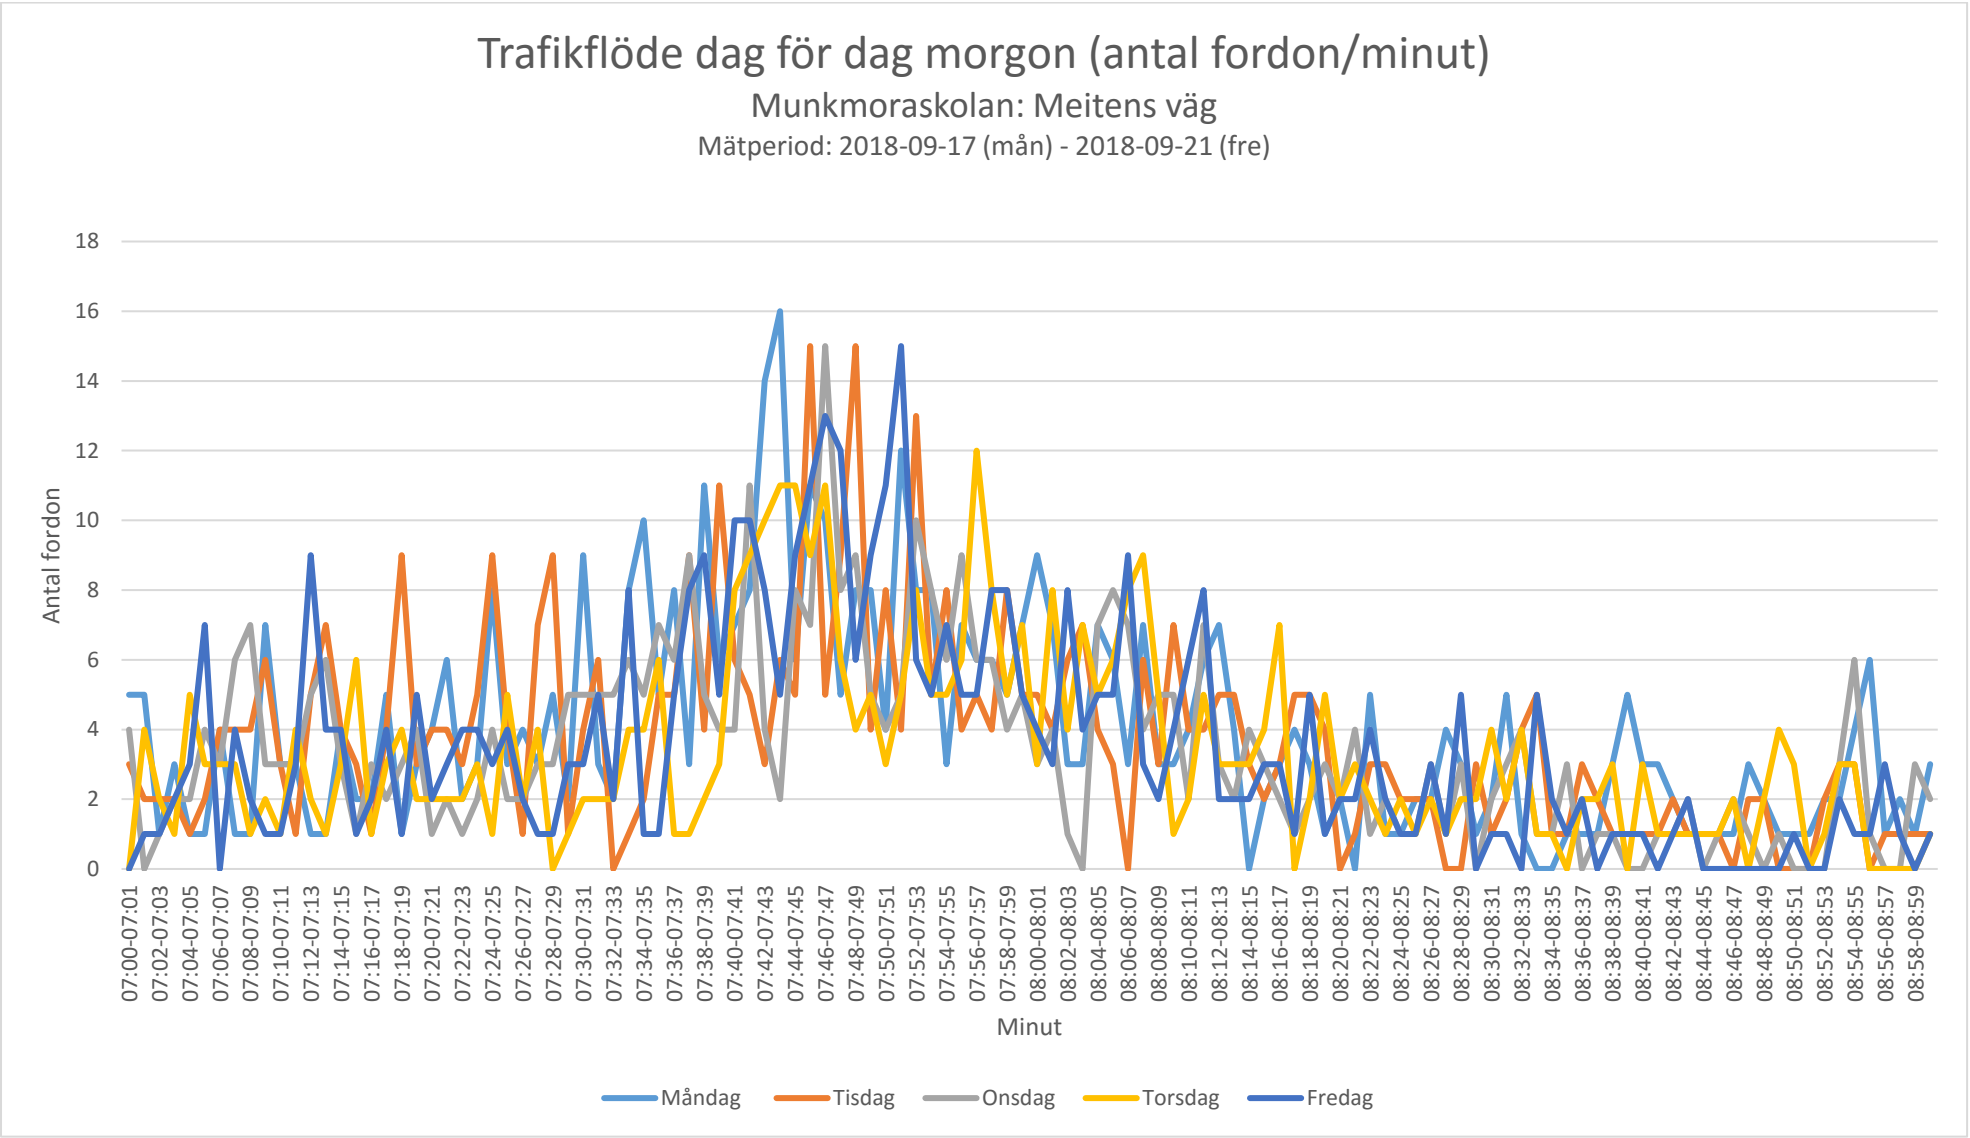

# Trafikflöde genomsnitt morgon (antal fordon/minut)

Antistilla skola: Toivovägen

Mätperiod: 2018-09-17 (mån) - 2018-09-21 (fre)

# Medelhastighet morgon

Antistilla skola: Toivovägen

Mätperiod: 2018-09-17 (mån) - 2018-09-21 (fre)

Munkmoraskolan

Trafikflöde dag för dag morgon (antal fordon/minut)

Munkmoraskolan: Meitens väg  
Mätperiod: 2018-09-17 (mån) - 2018-09-21 (fre)