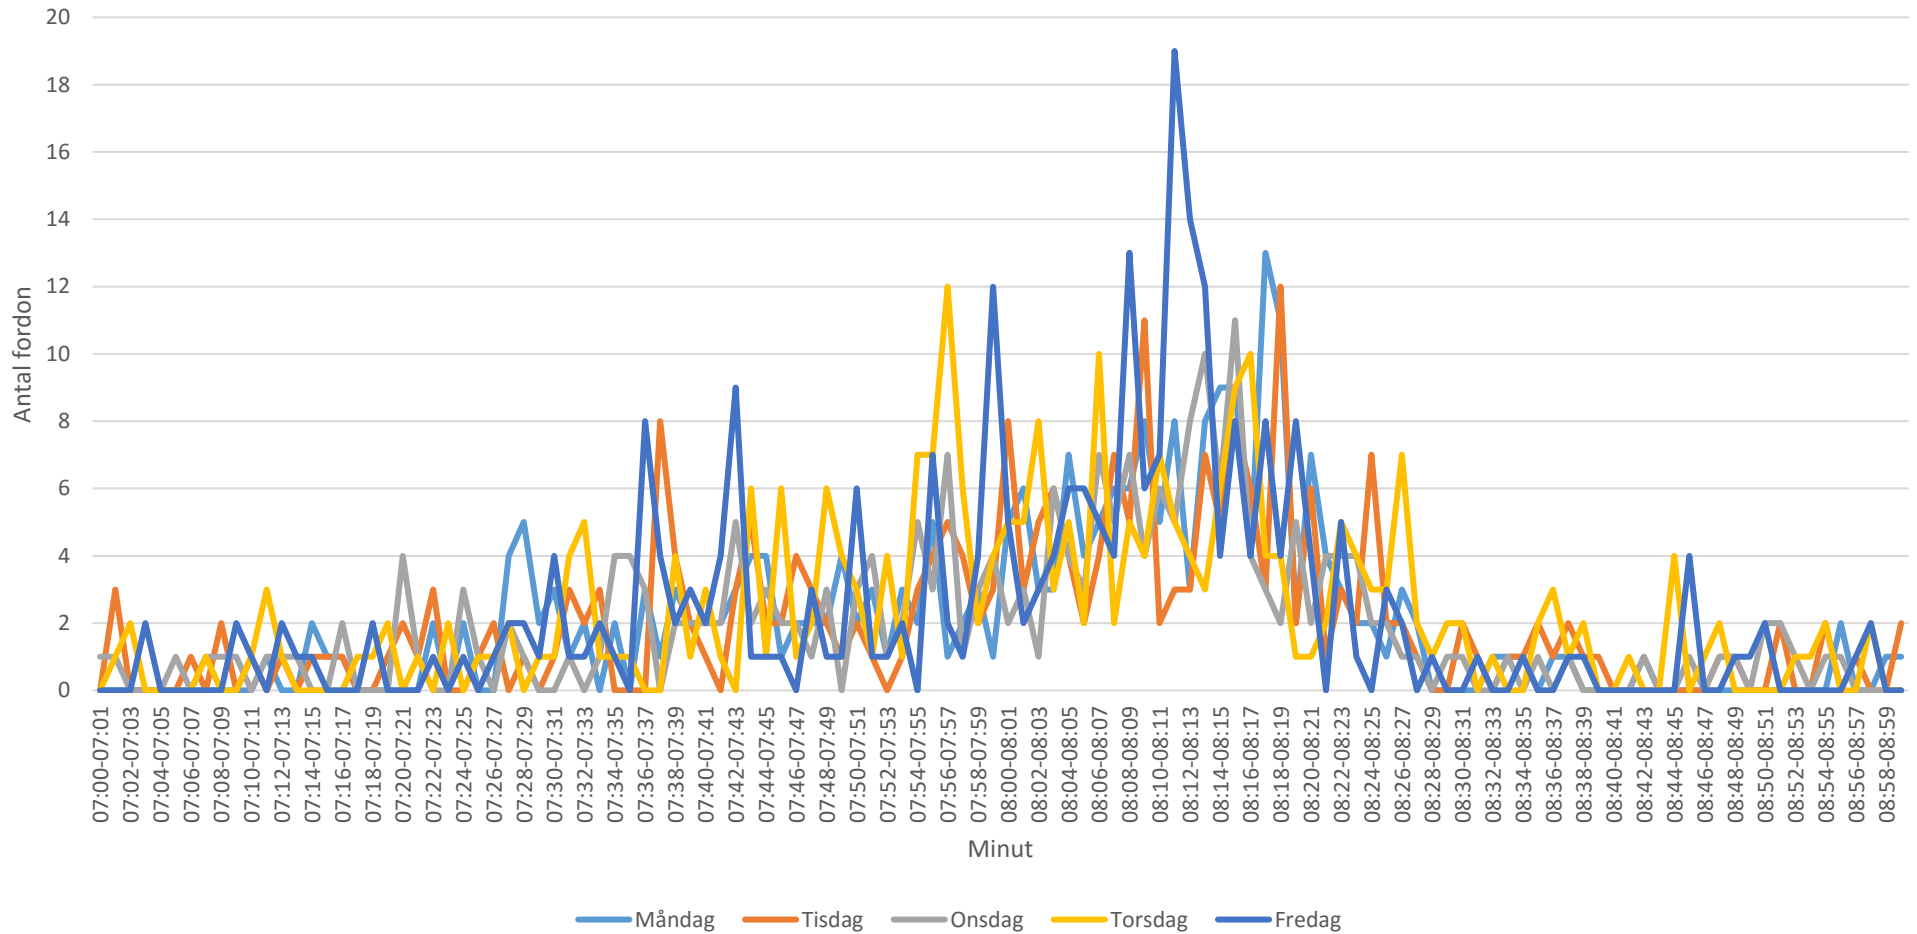

Trafikflöde dag för dag morgon (antal fordon/minut)

Brunn skola: Entreprenadvägen
Mätperiod: 2018-09-17 (mån) - 2018-09-21 (fre)