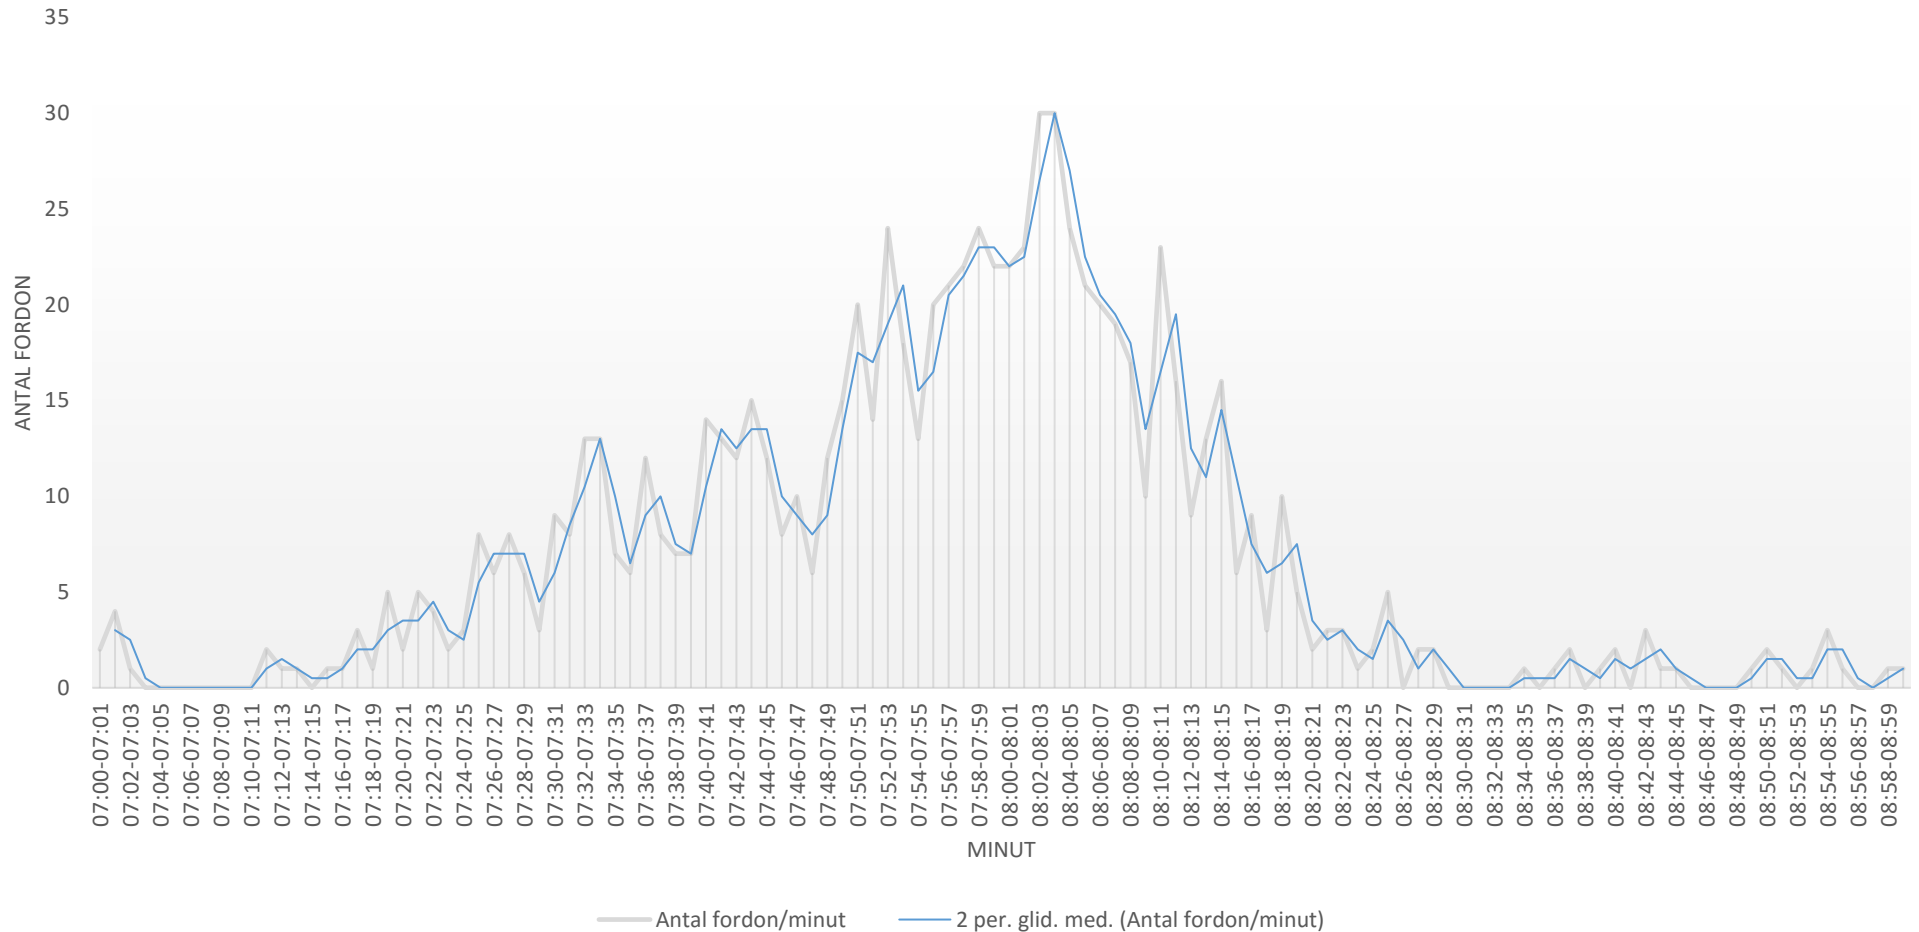

Genomsnittligt trafikflöde morgon (antal fordon/minut)

Skolan LÄR: Kyrkogårdsvägen

Mätperiod: 2018-09-17 (mån) - 2018-09-21 (fre)