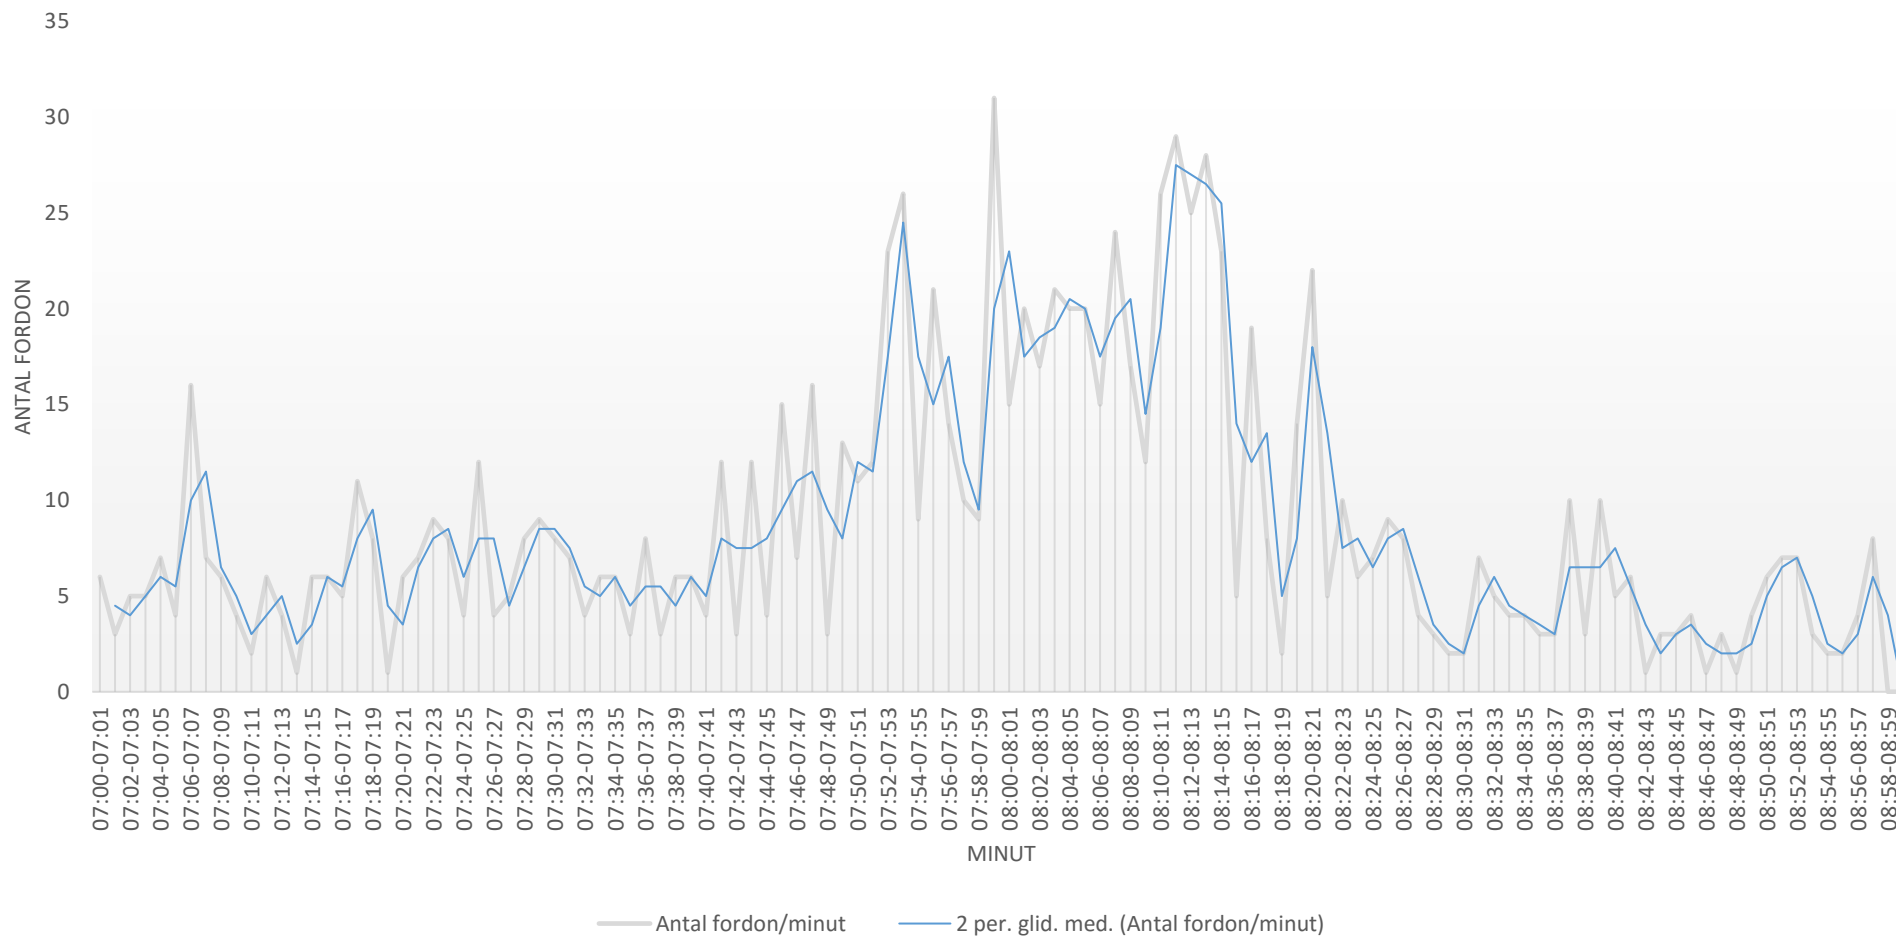

Genomsnittligt trafikflöde morgon (antal fordon/minut)

Djurö skola: Högmalmsvägen

Mätperiod: 2018-09-17 (mån) - 2018-09-21 (fre)