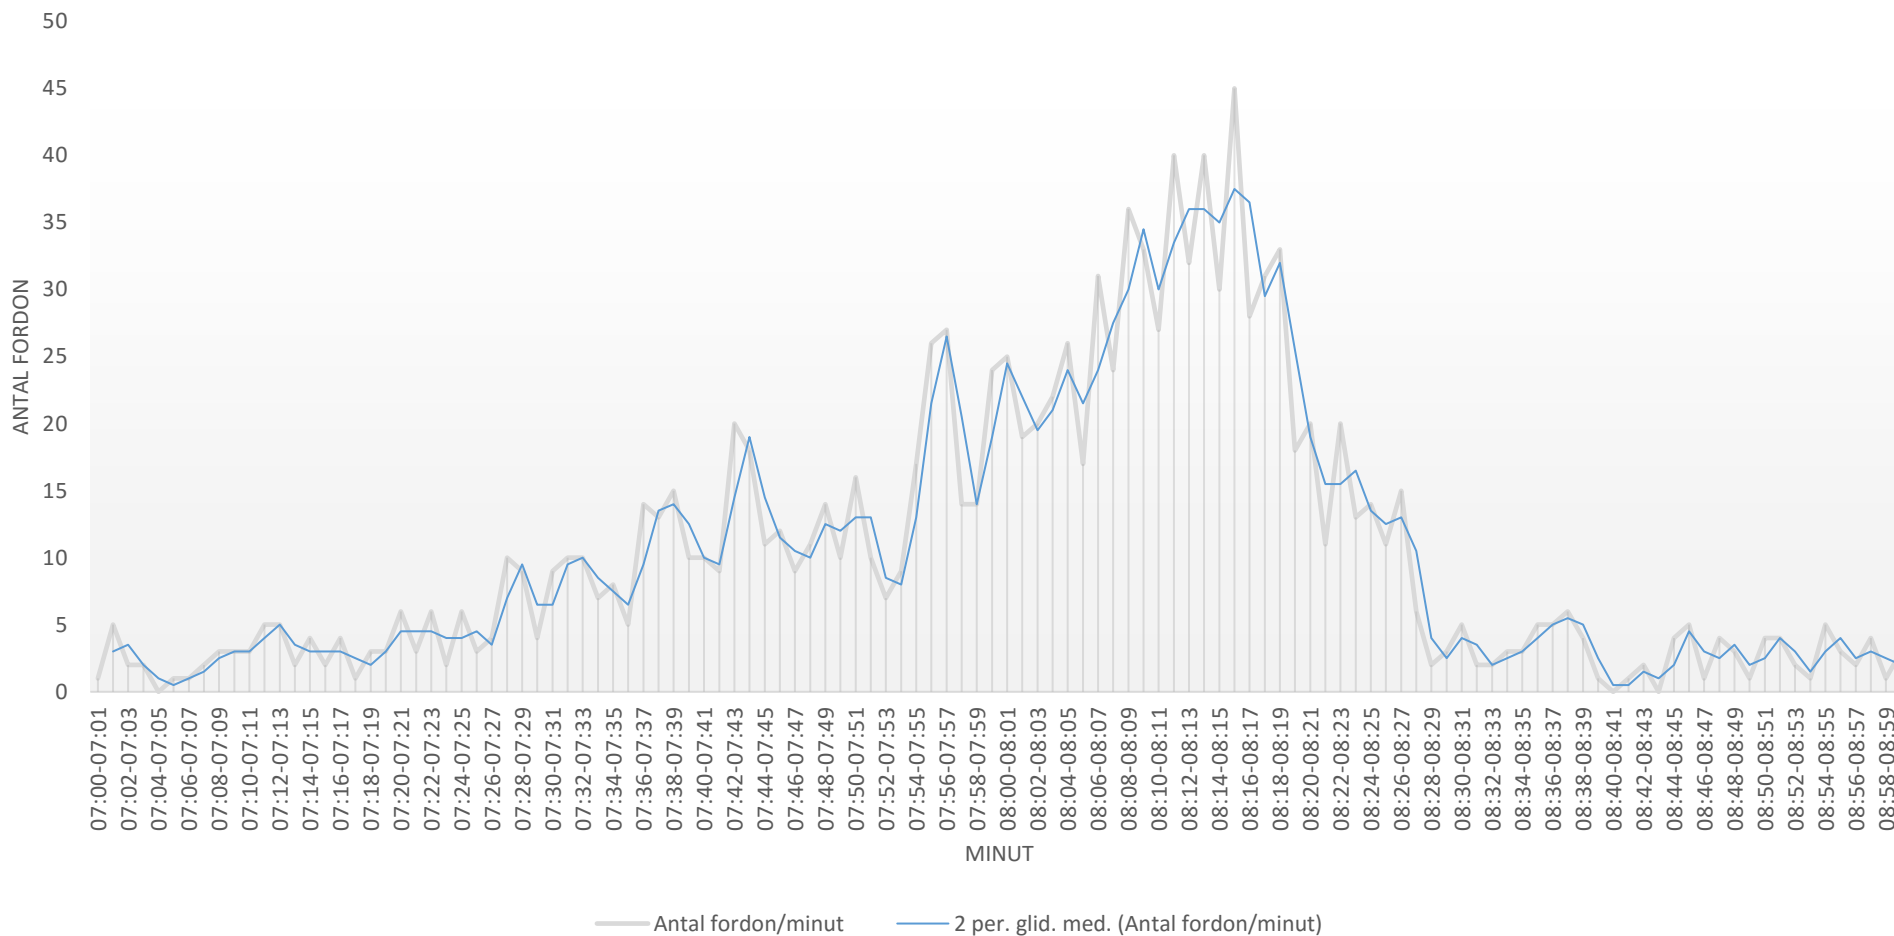

Genomsnittligt trafikflöde morgon (antal fordon/minut)

Brunn skola: Entreprenadvägen

Mätperiod: 2018-09-17 (mån) - 2018-09-21 (fre)