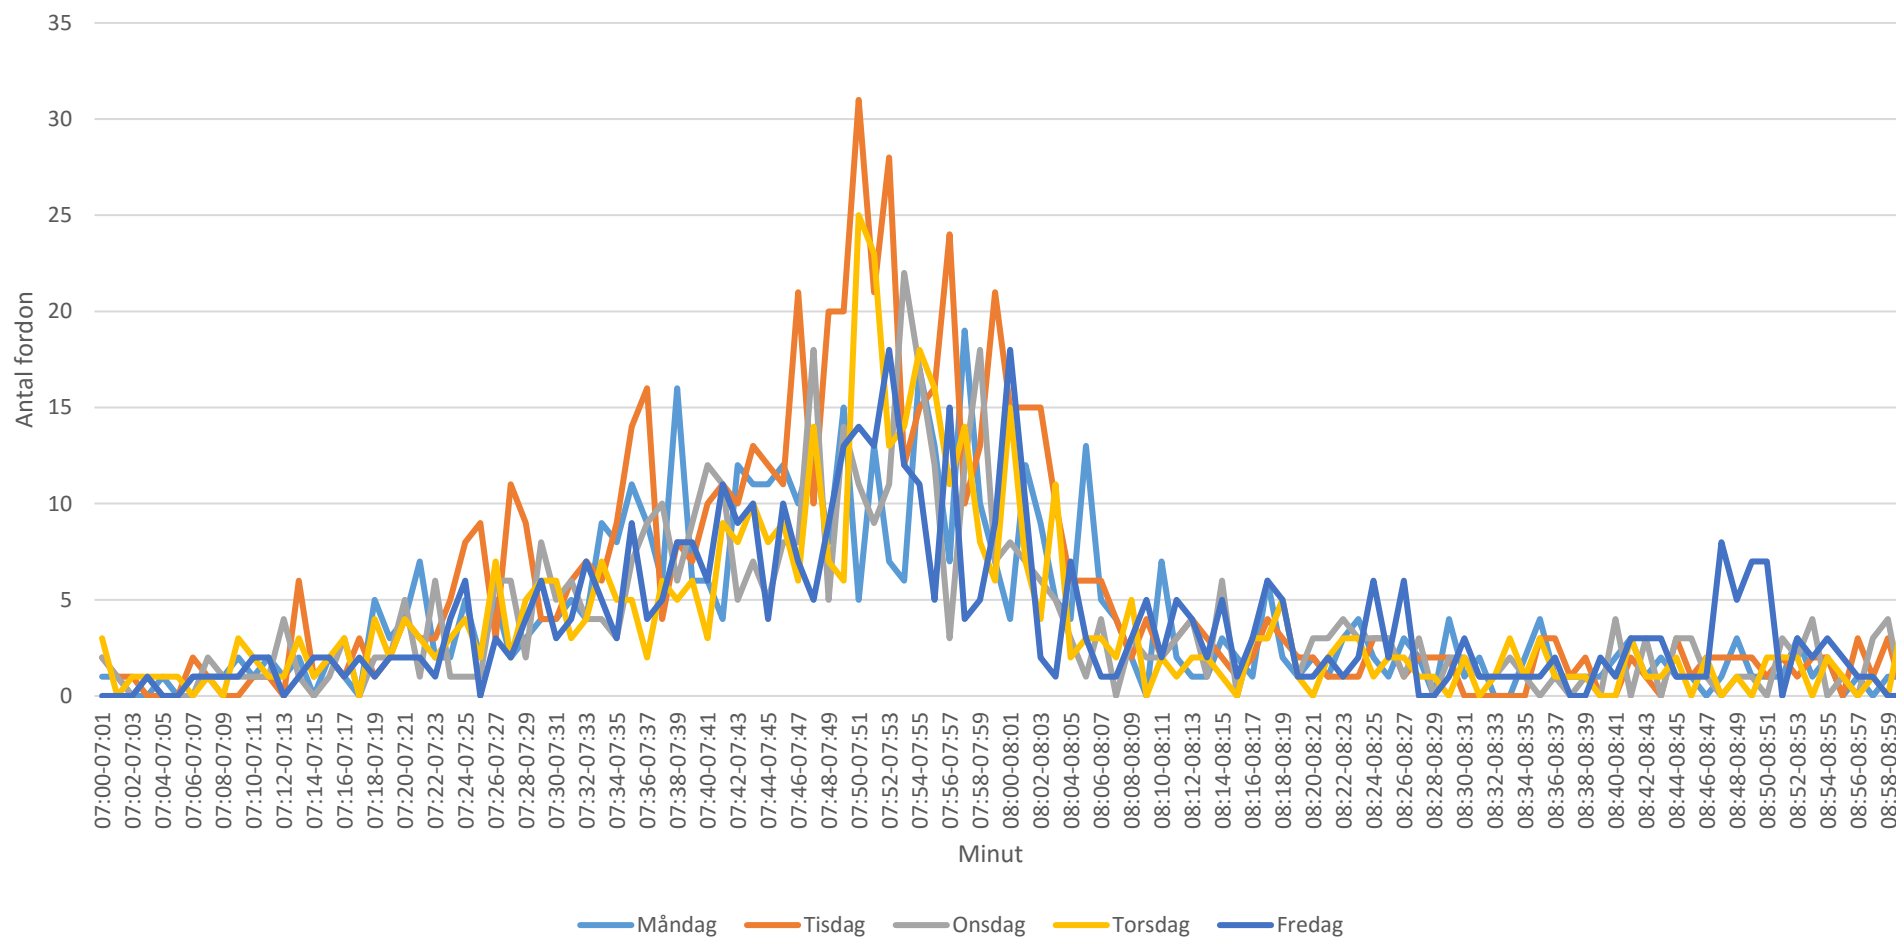

Viks skola

Trafikflöde dag för dag morgon (antal fordon/minut)

Viks skola: Viks skolväg i höjd med kiosken

Mätperiod: 2018-09-17 (mån) - 2018-09-21 (fre)