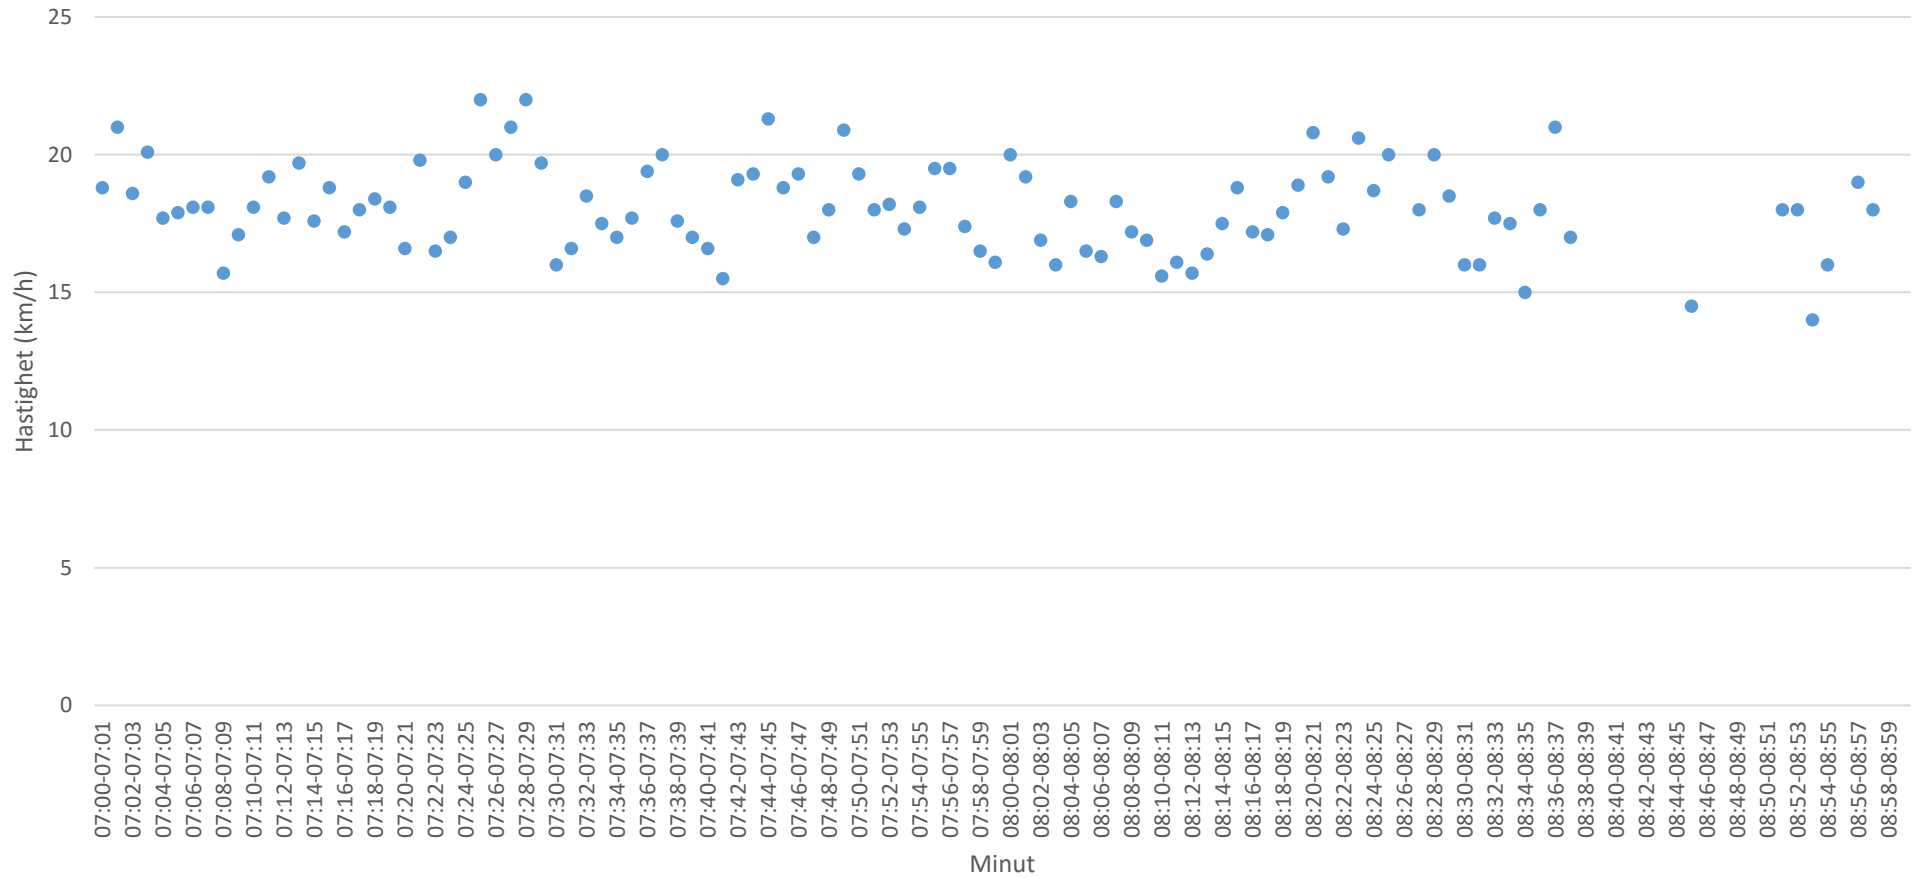

Medelhastighet morgon

Brunn skola: Infart

Mätperiod: 2018-09-17 (mån) - 2018-09-21 (fre)