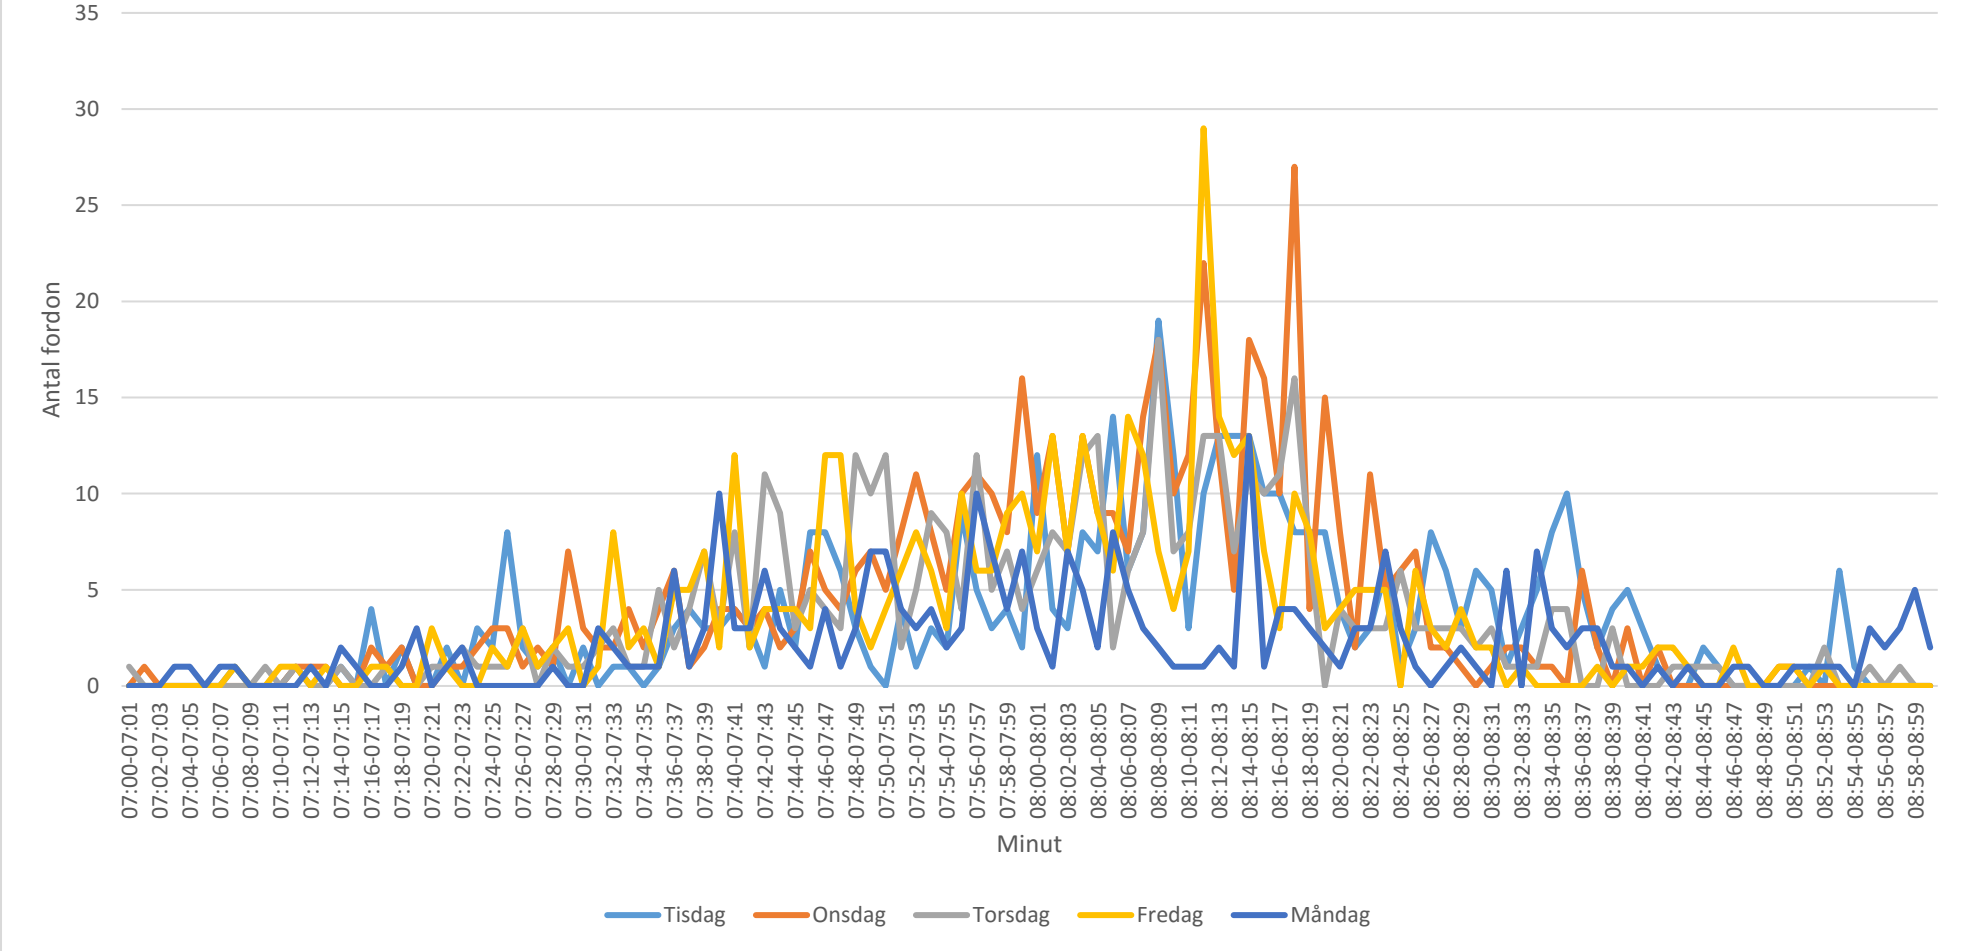

# Medelhastighet morgon

Kyrskolan: Infart

Mätperiod: 2018-09-17 (mån) - 2018-09-21 (fre)

Lemshaga

Trafikflöde dag för dag vardagsmorgon (antal fordon/minut)

Lemshaga Akademi: Lämshagavägen  
Mätperiod: 2018-09-25 (tis) - 2018-10-01 (mån)