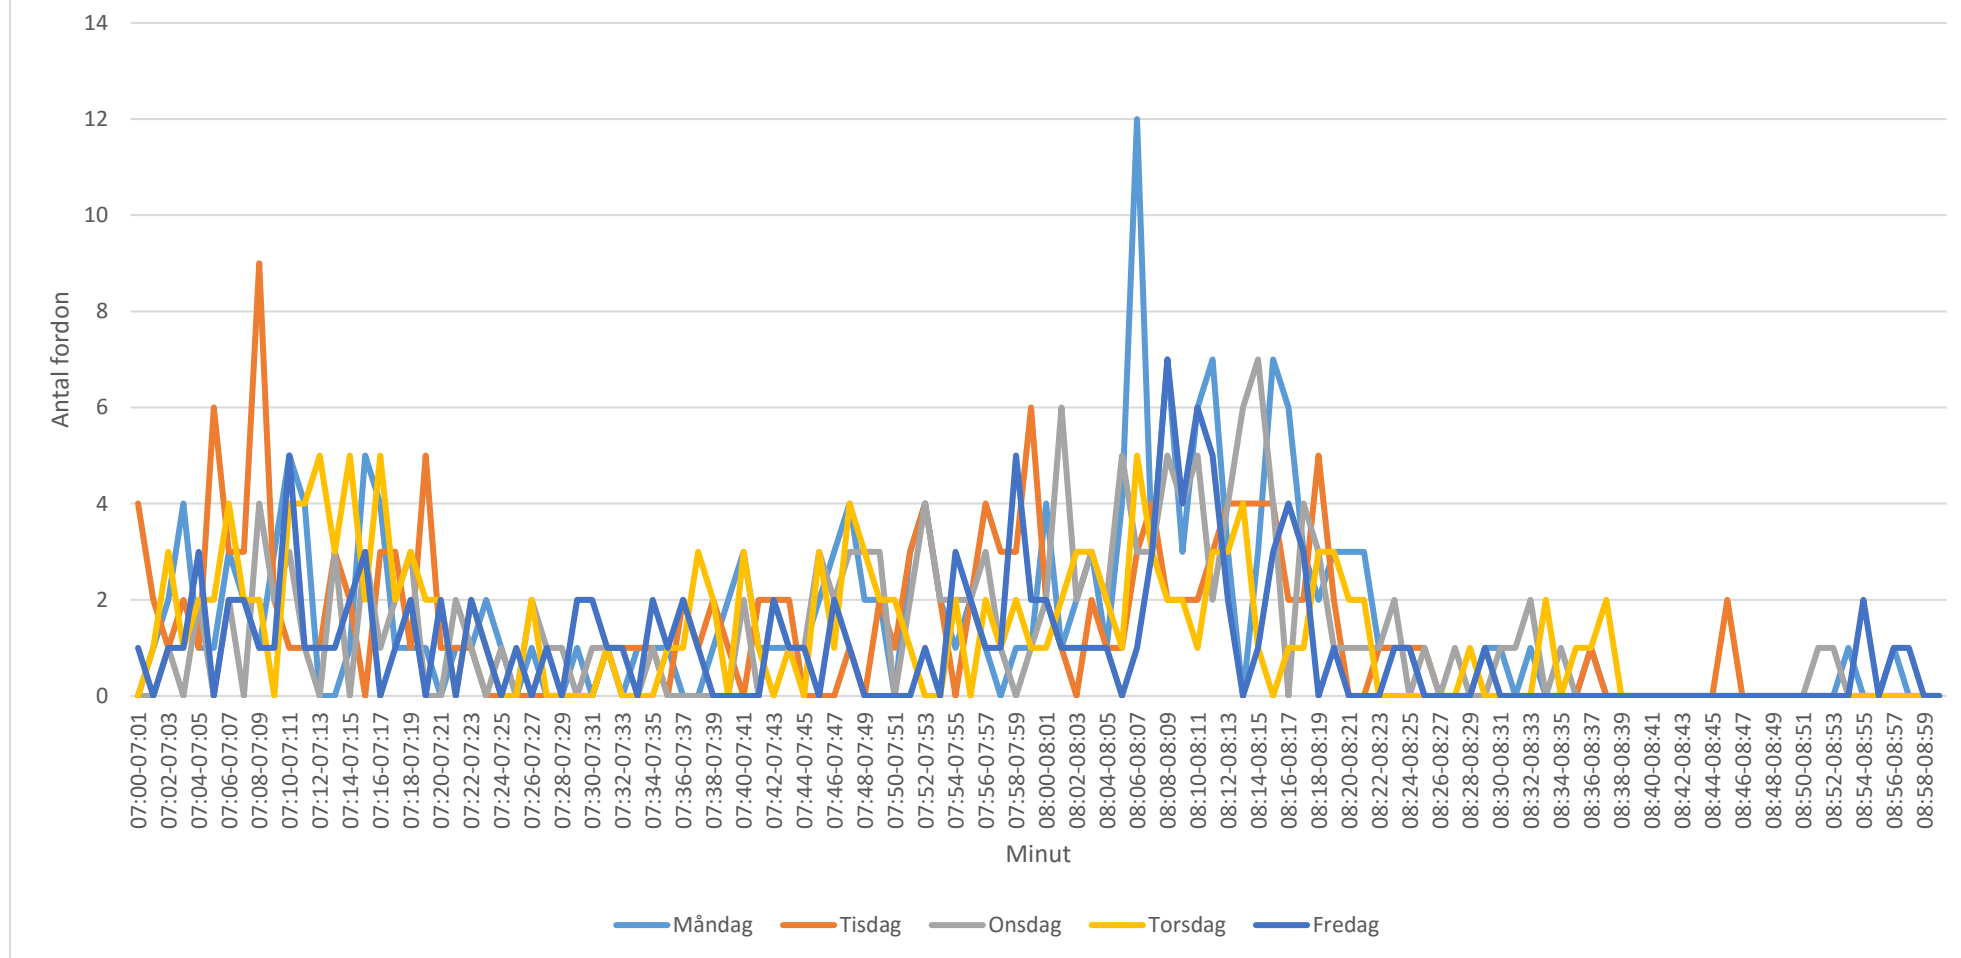

Brunn

Trafikflöde dag för dag morgon (antal fordon/minut)

Brunn skola: Infart

Mätperiod: 2018-09-17 (mån) - 2018-09-21 (fre)