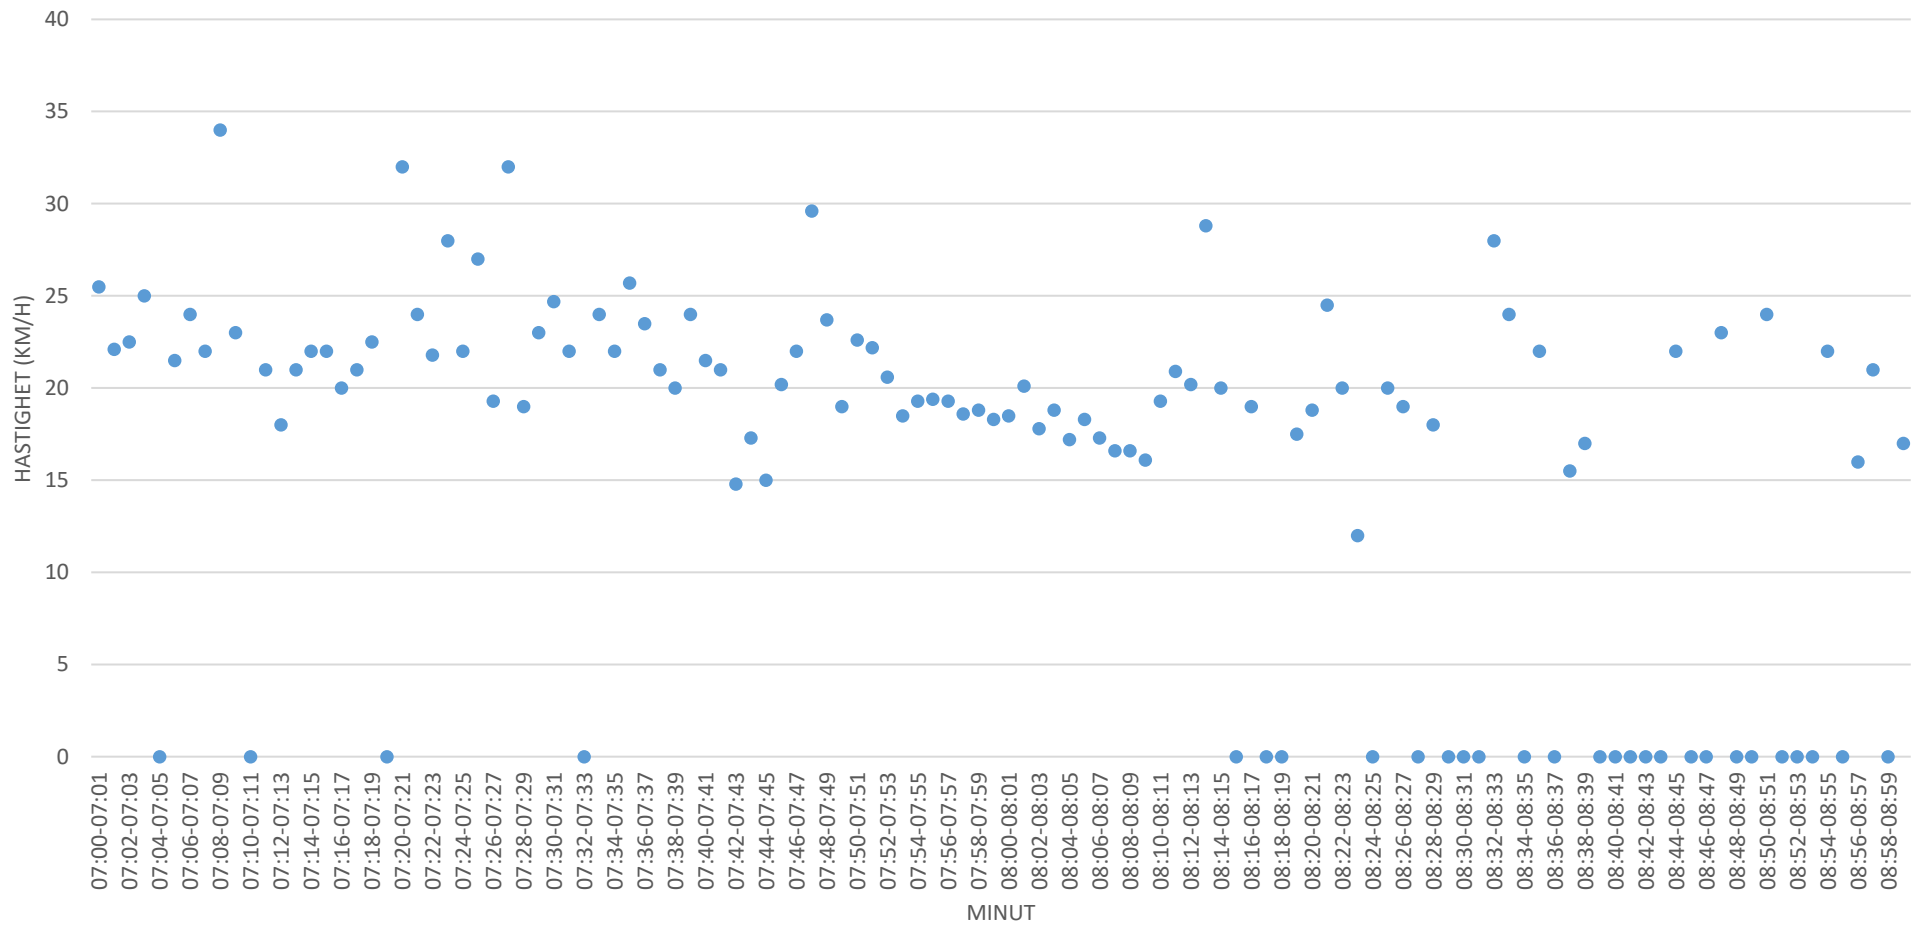

Medelhastighet morgon

Kyrskolan: Infart

Mätperiod: 2018-09-17 (mån) - 2018-09-21 (fre)