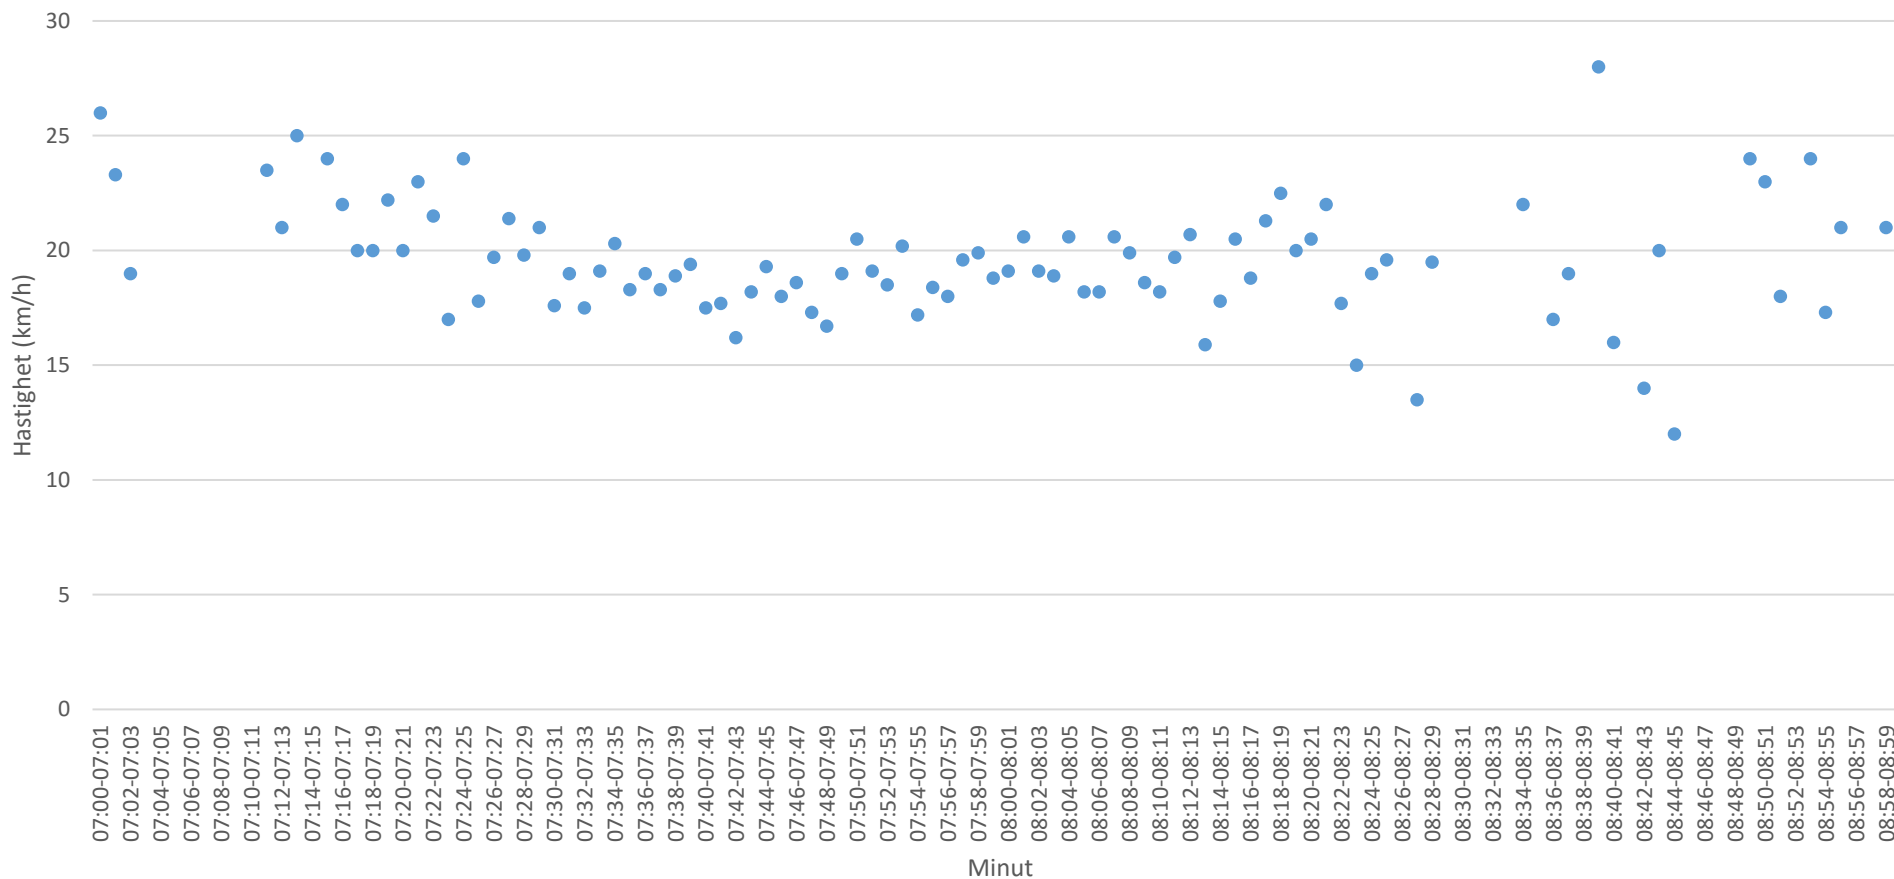

Medelhastighet morgon

Skolan LÄR: Kyrkogårdsvägen
Mätperiod: 2018-09-17 (mån) - 2018-09-21 (fre)