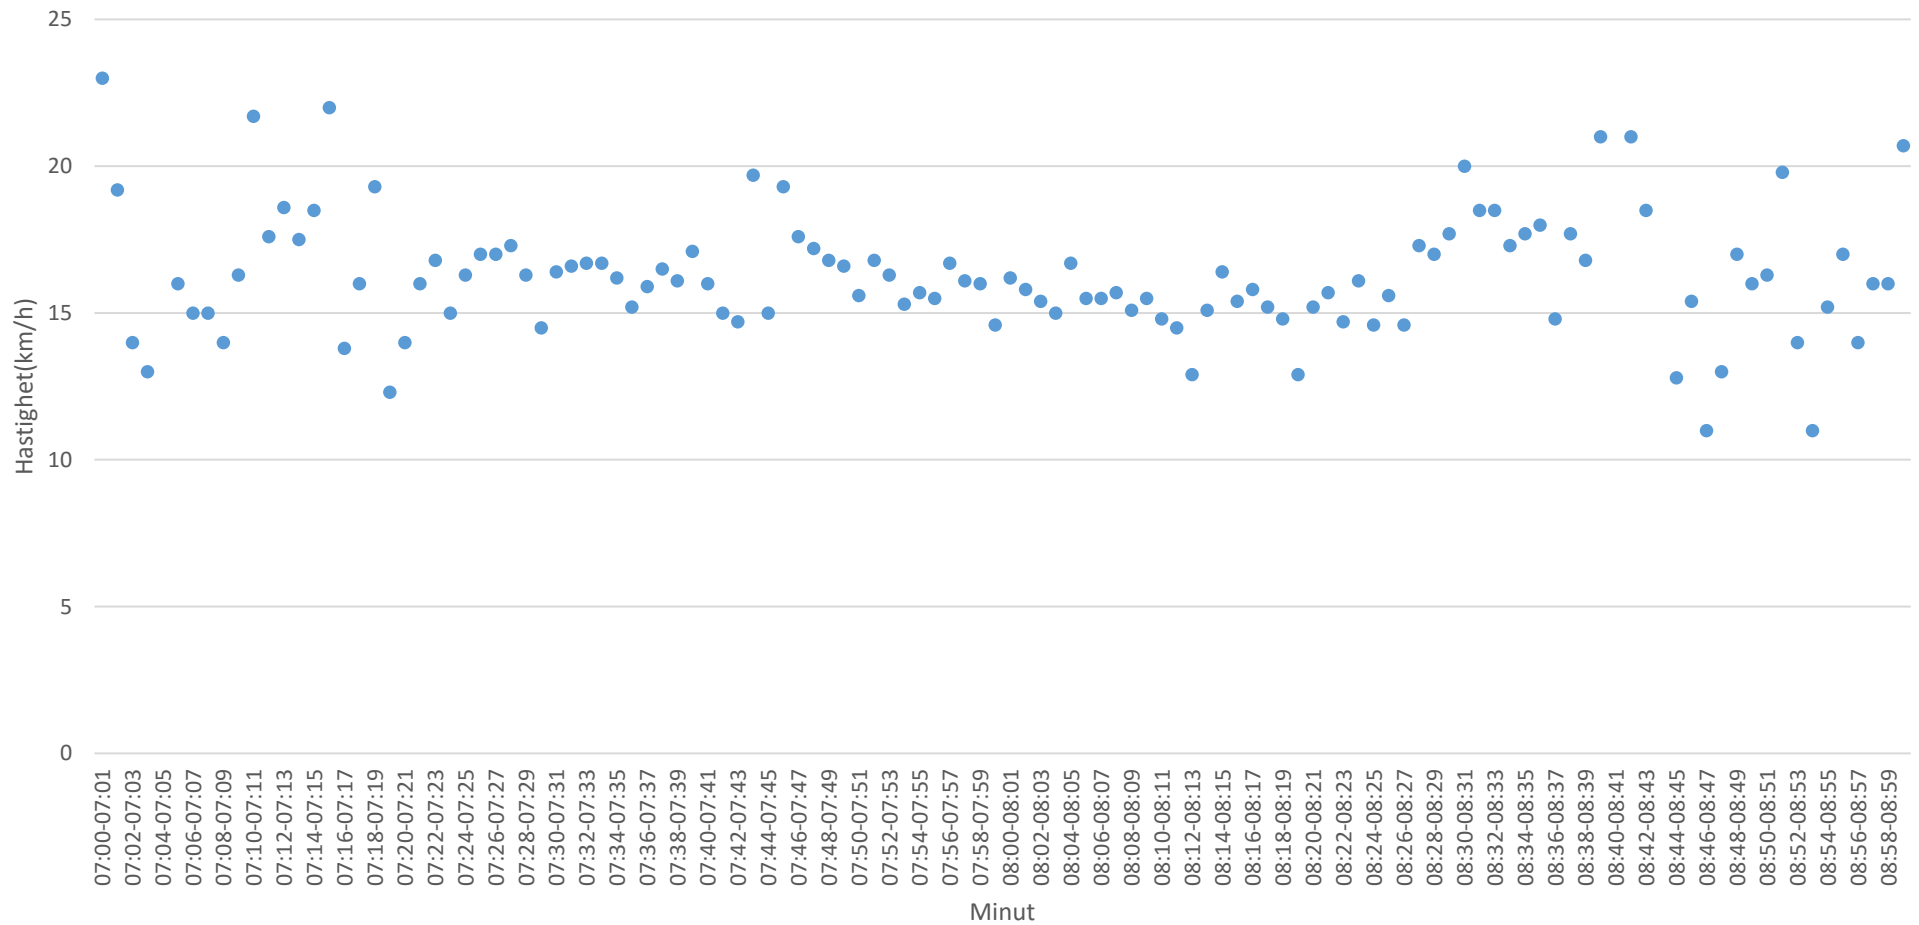

Medelhastighet morgon

Brunn skola: Infart

Mätperiod: 2018-09-17 (mån) - 2018-09-21 (fre)