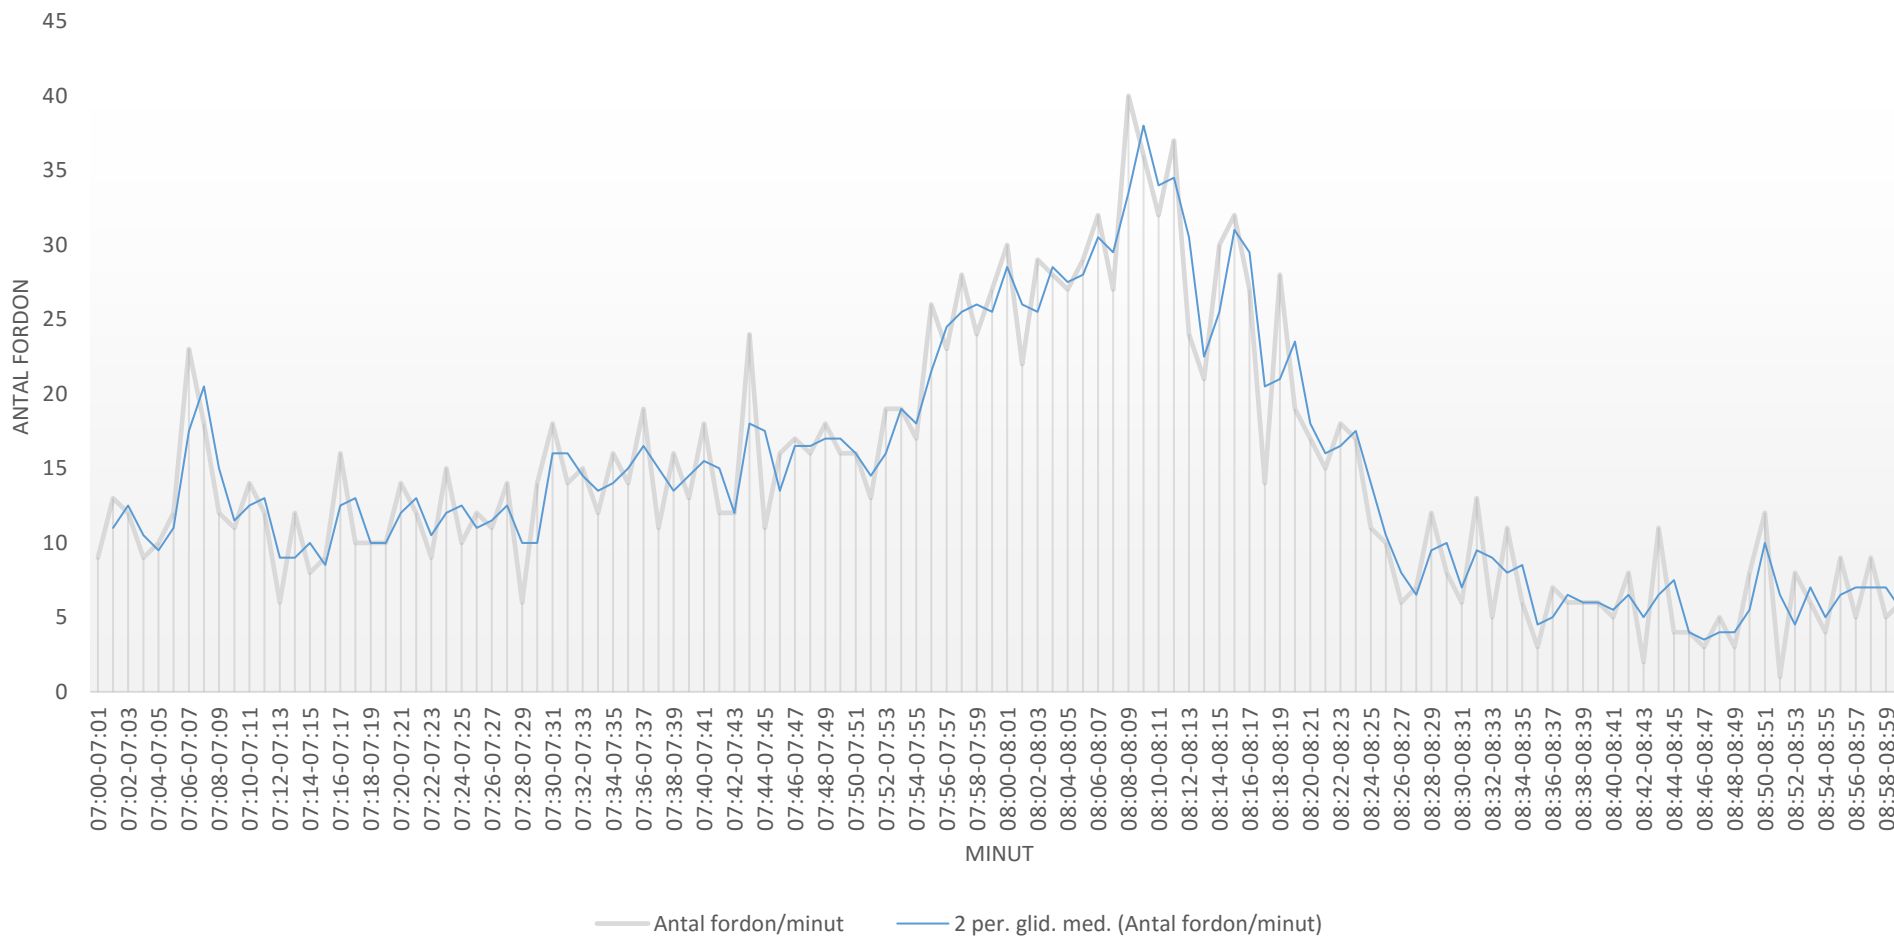

Genomsnittligt trafikflöde morgon (antal fordon/minut)

Fågelviks skola: Ulrikavägen

Mätperiod: 2018-09-17 (mån) - 2018-09-21 (fre)