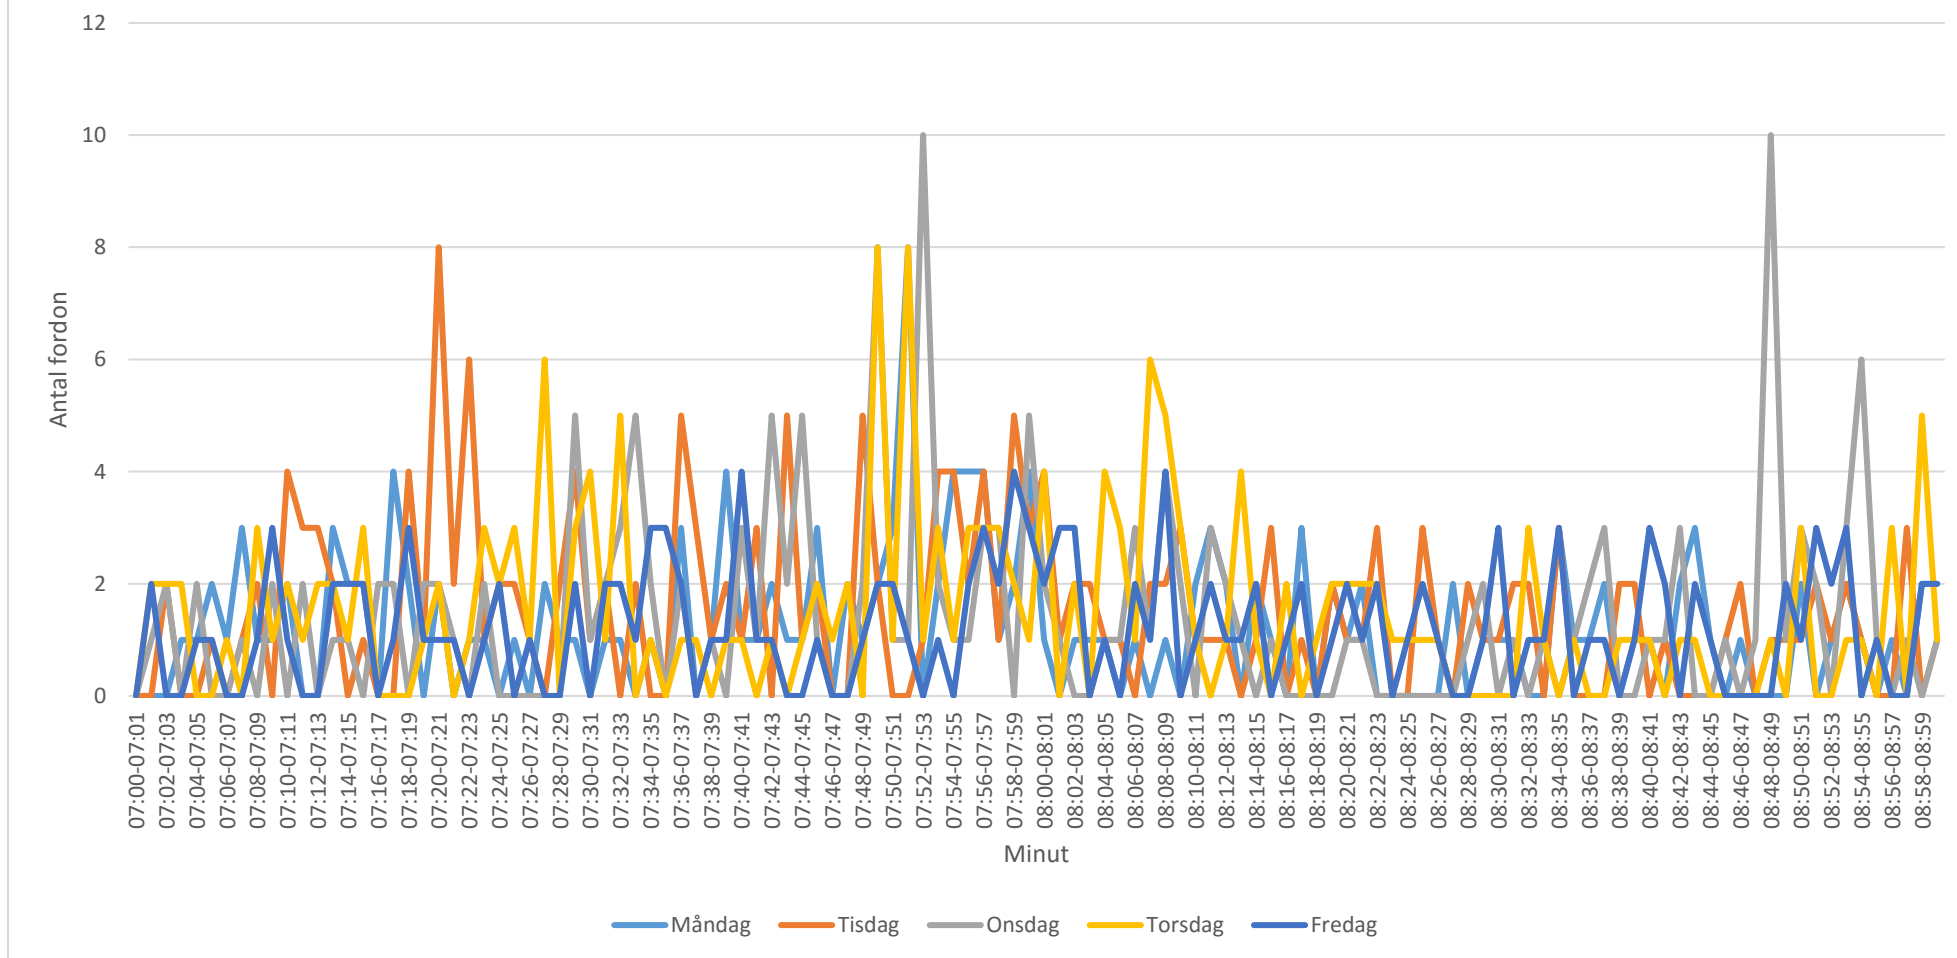

Antistilla skola

Trafikflöde dag för dag morgon (antal fordon/minut)

Antistilla skola: Toivovägen

Mätperiod: 2018-09-17 (mån) - 2018-09-21 (fre)