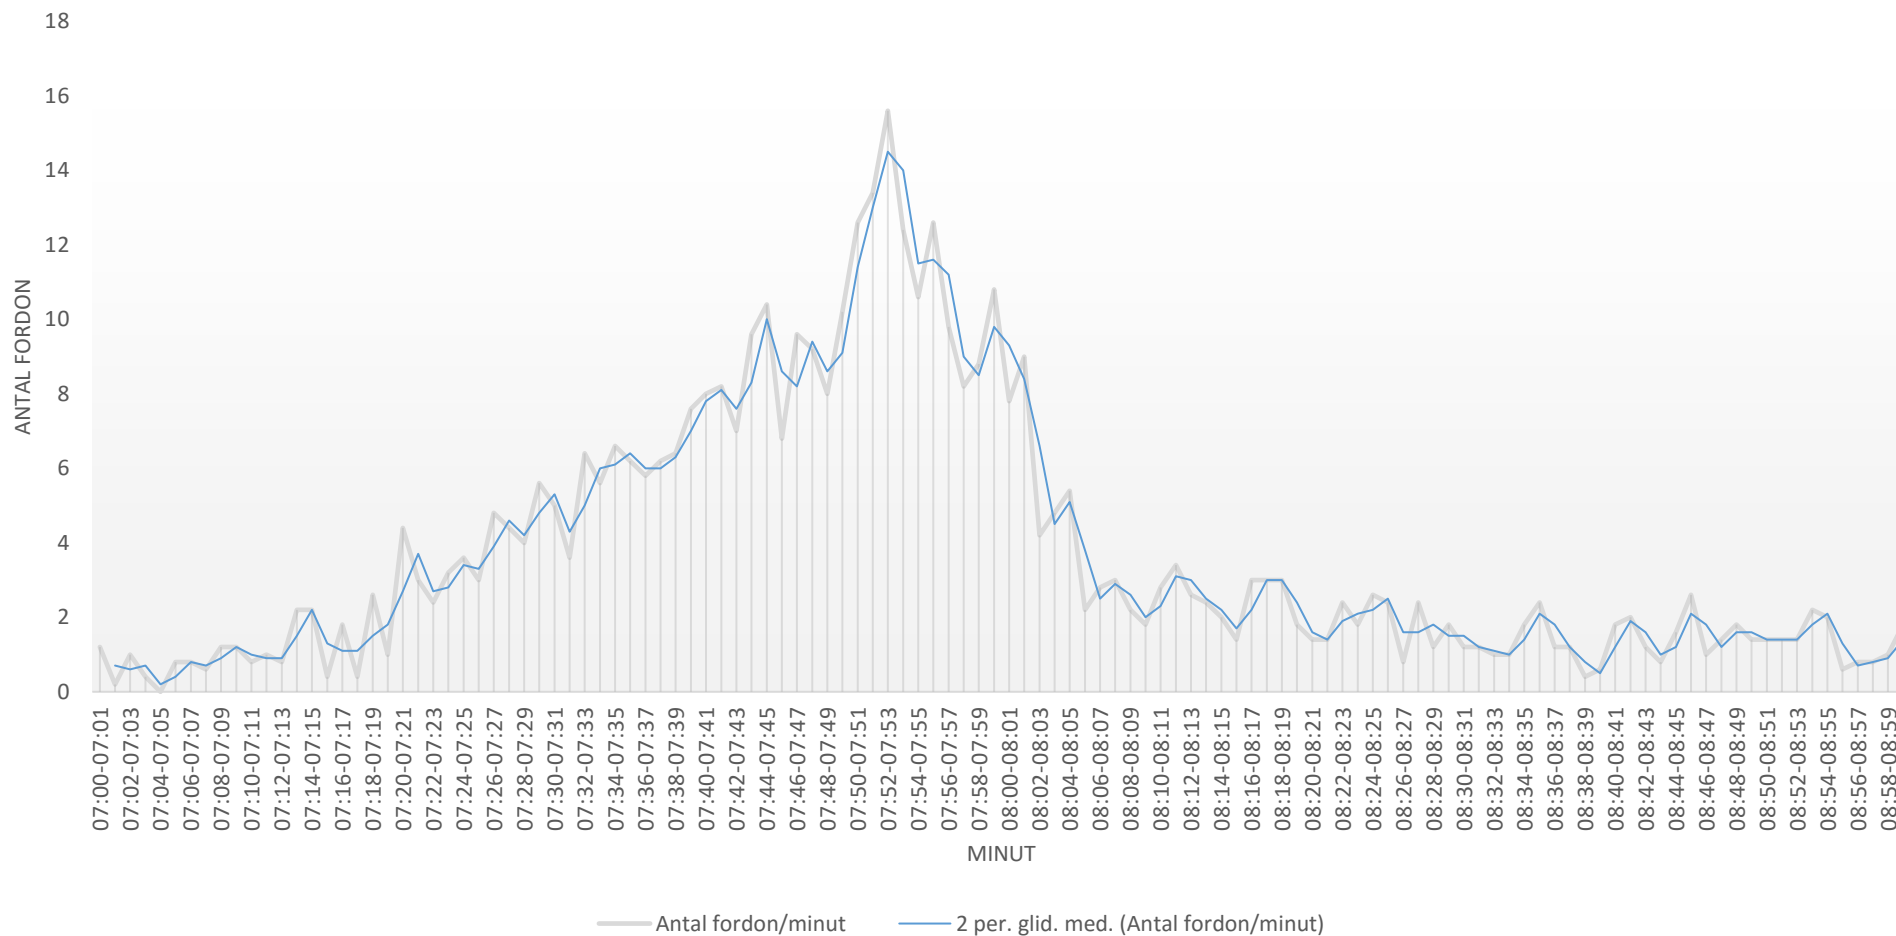

Genomsnittligt trafikflöde morgon (antal fordon/minut)

Viks skola: Viks skolväg i höjd med trafikljuset

Mätperiod: 2018-09-17 (mån) - 2018-09-21 (fre)