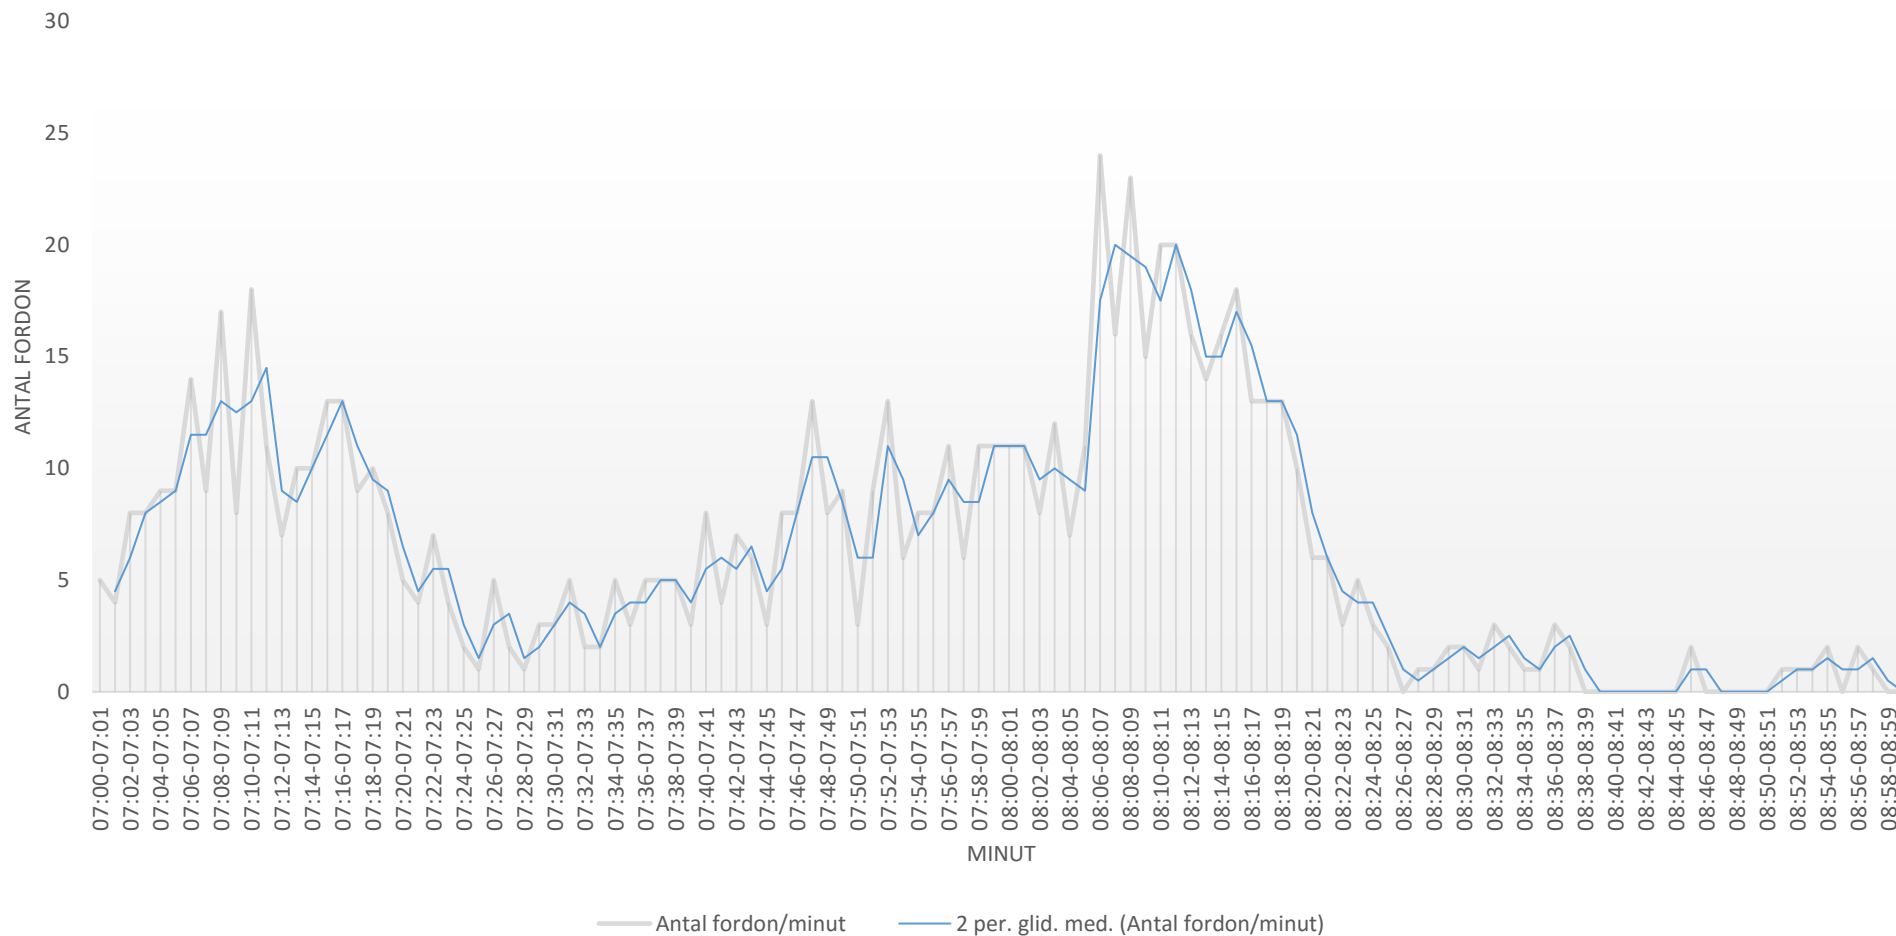

Genomsnittligt trafikflöde morgon (antal fordon/minut)

Brunn skola: Infart

Mätperiod: 2018-09-17 (mån) - 2018-09-21 (fre)