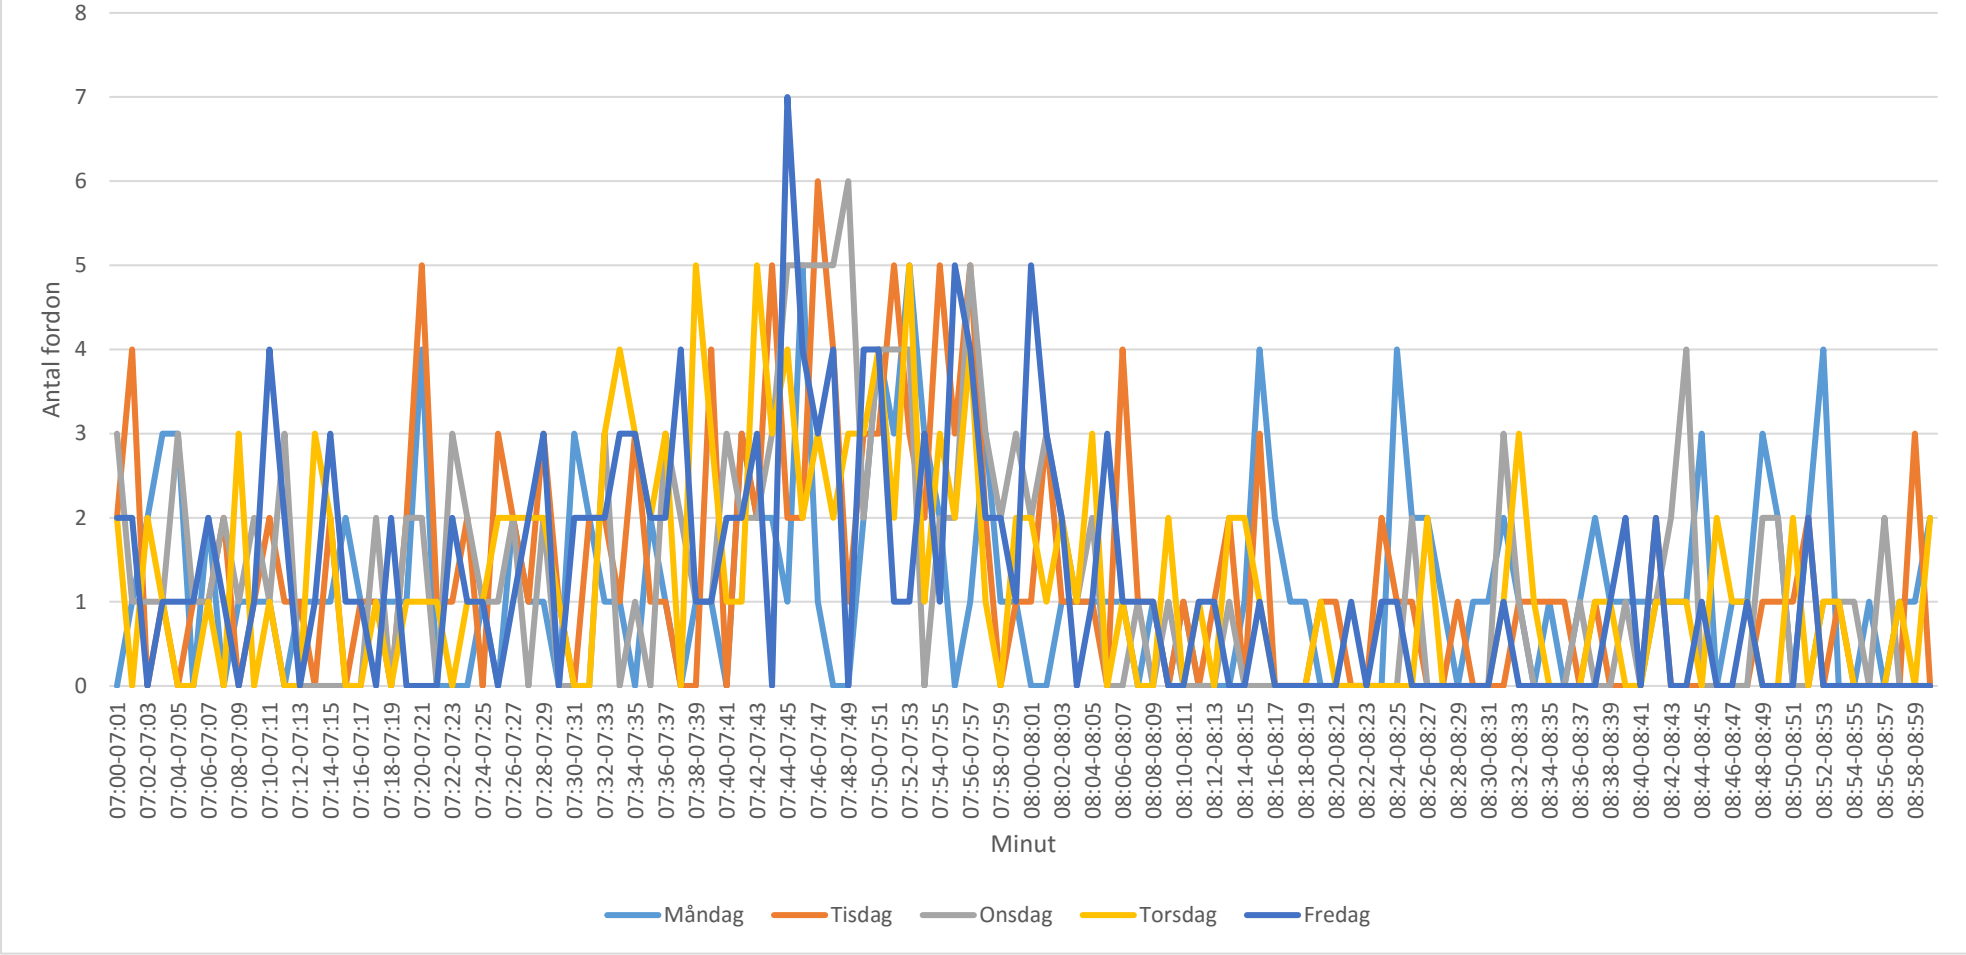

Grantomta Montessoriskola (se även Viks skola)

Trafikflöde dag för dag morgon (antal fordon/minut)

Grantomta Montessoriskola: Infart
Mätperiod: 2018-09-17 (mån) - 2018-09-21 (fre)