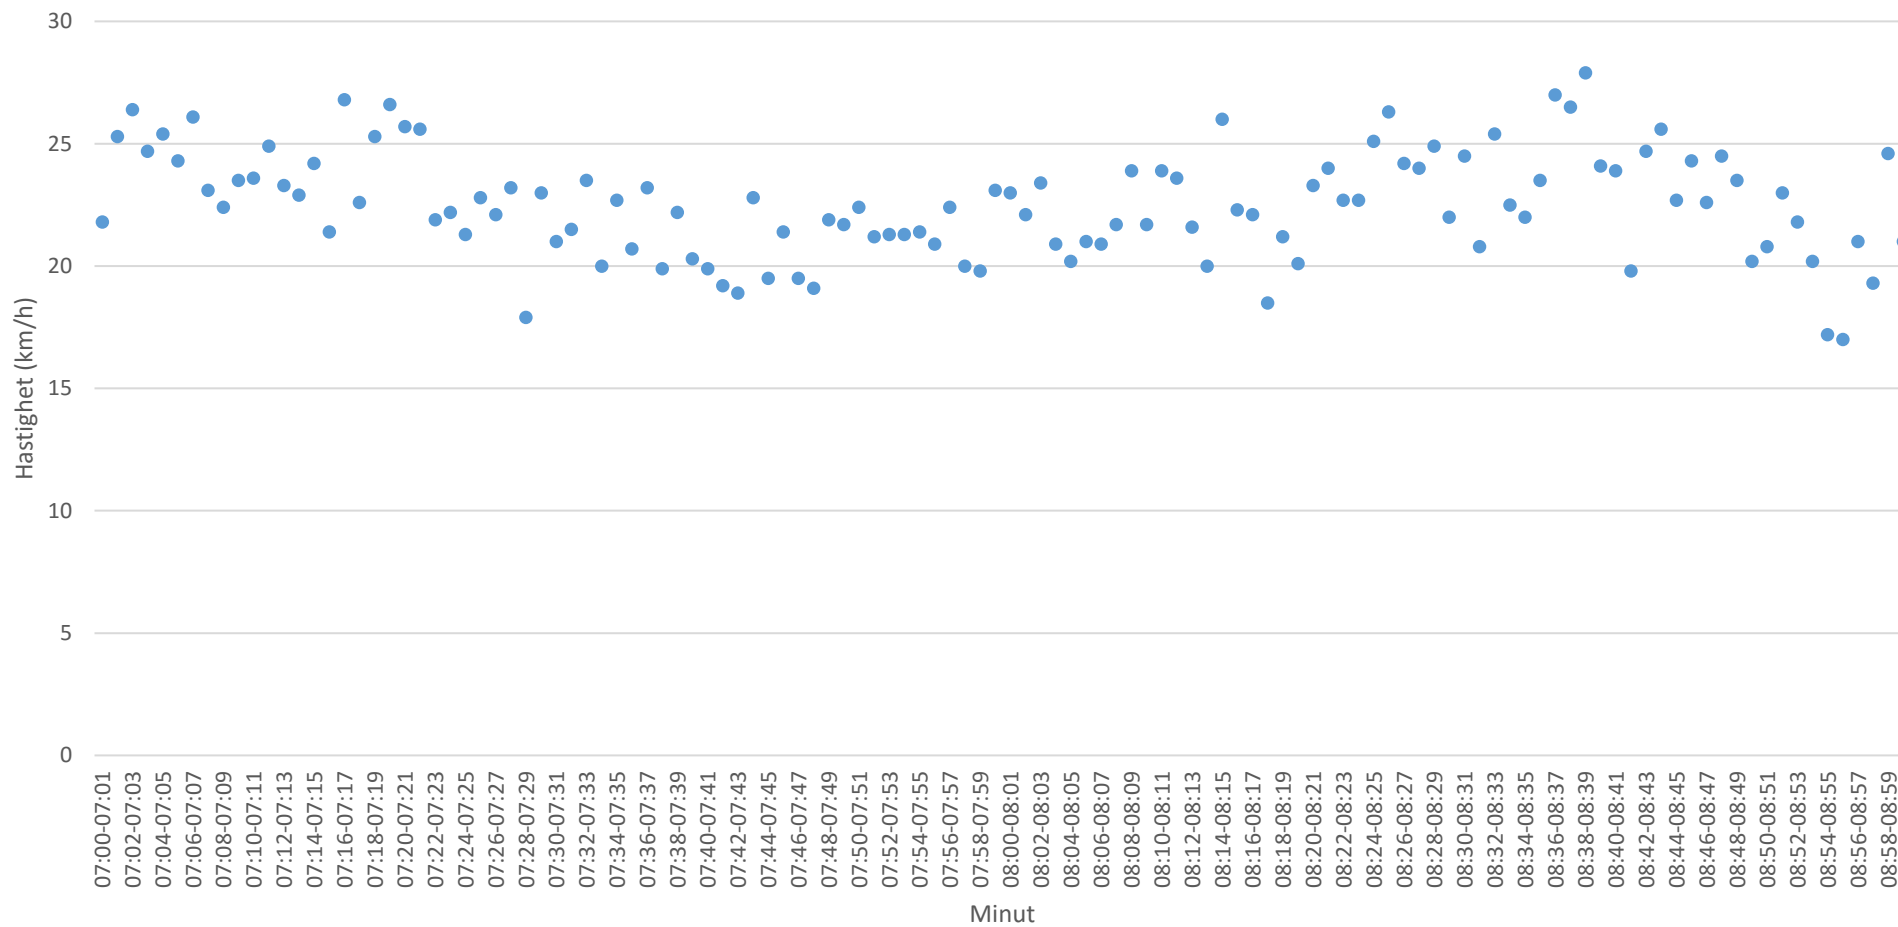

Medelhastighet morgon

Munkmoraskolan: Meitens väg

Mätperiod: 2018-09-17 (mån) - 2018-09-21 (fre)