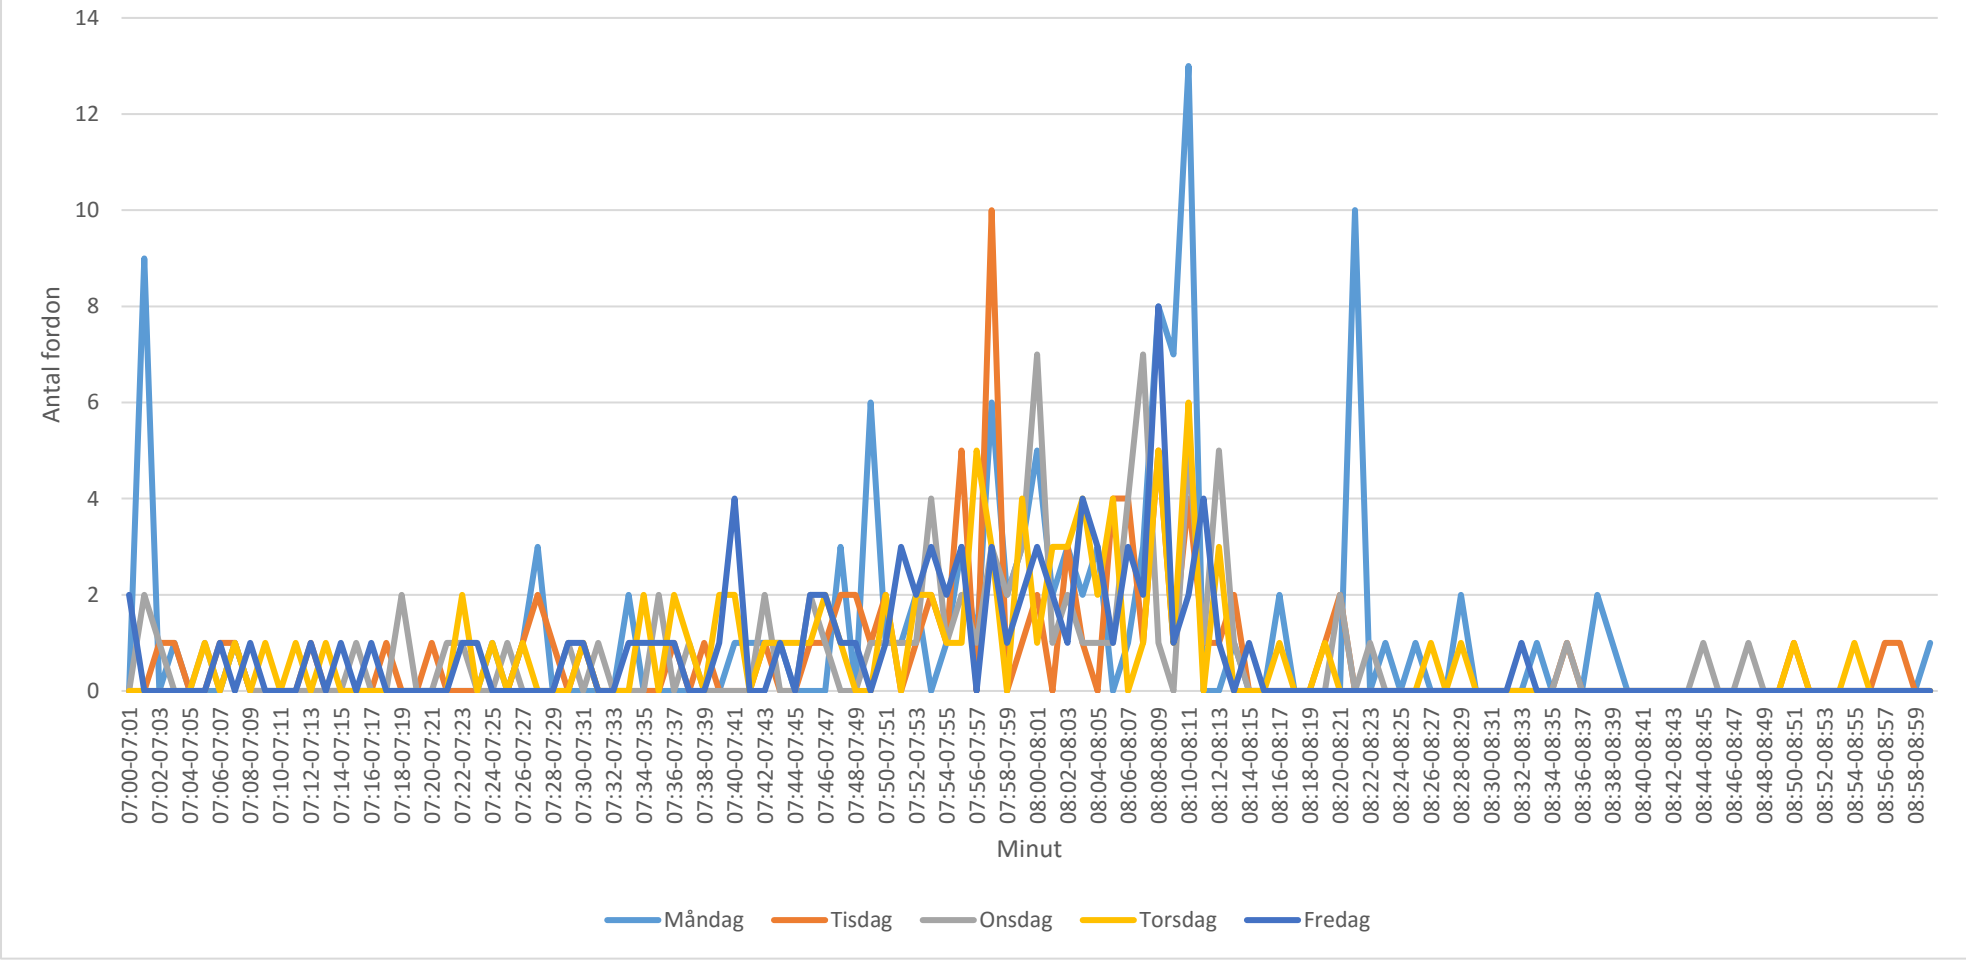

Kyrkskolan

Trafikflöde dag för dag morgon (antal fordon/minut)

Kyrkskolan: Infart

Mätperiod: 2018-09-17 (mån) - 2018-09-21 (fre)