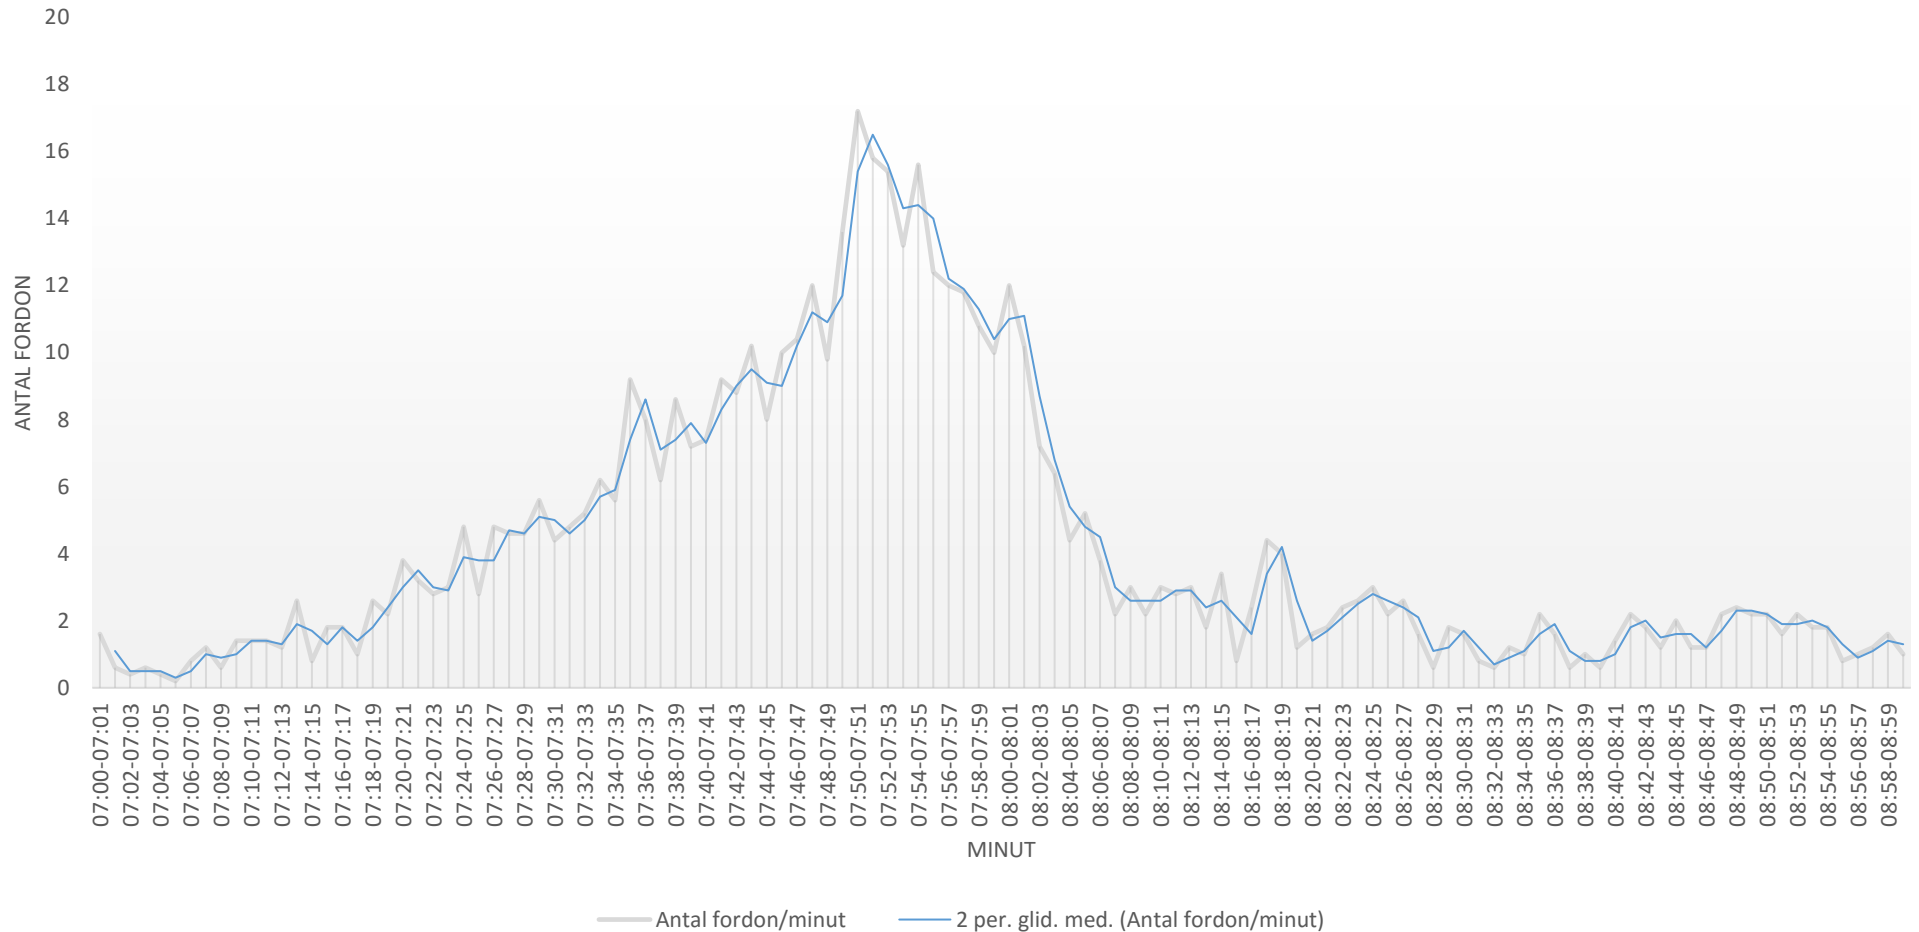

Genomsnittligt trafikflöde morgon (antal fordon/minut)

Viks skola: Viks skolväg i höjd med kiosken

Mätperiod: 2018-09-17 (mån) - 2018-09-21 (fre)