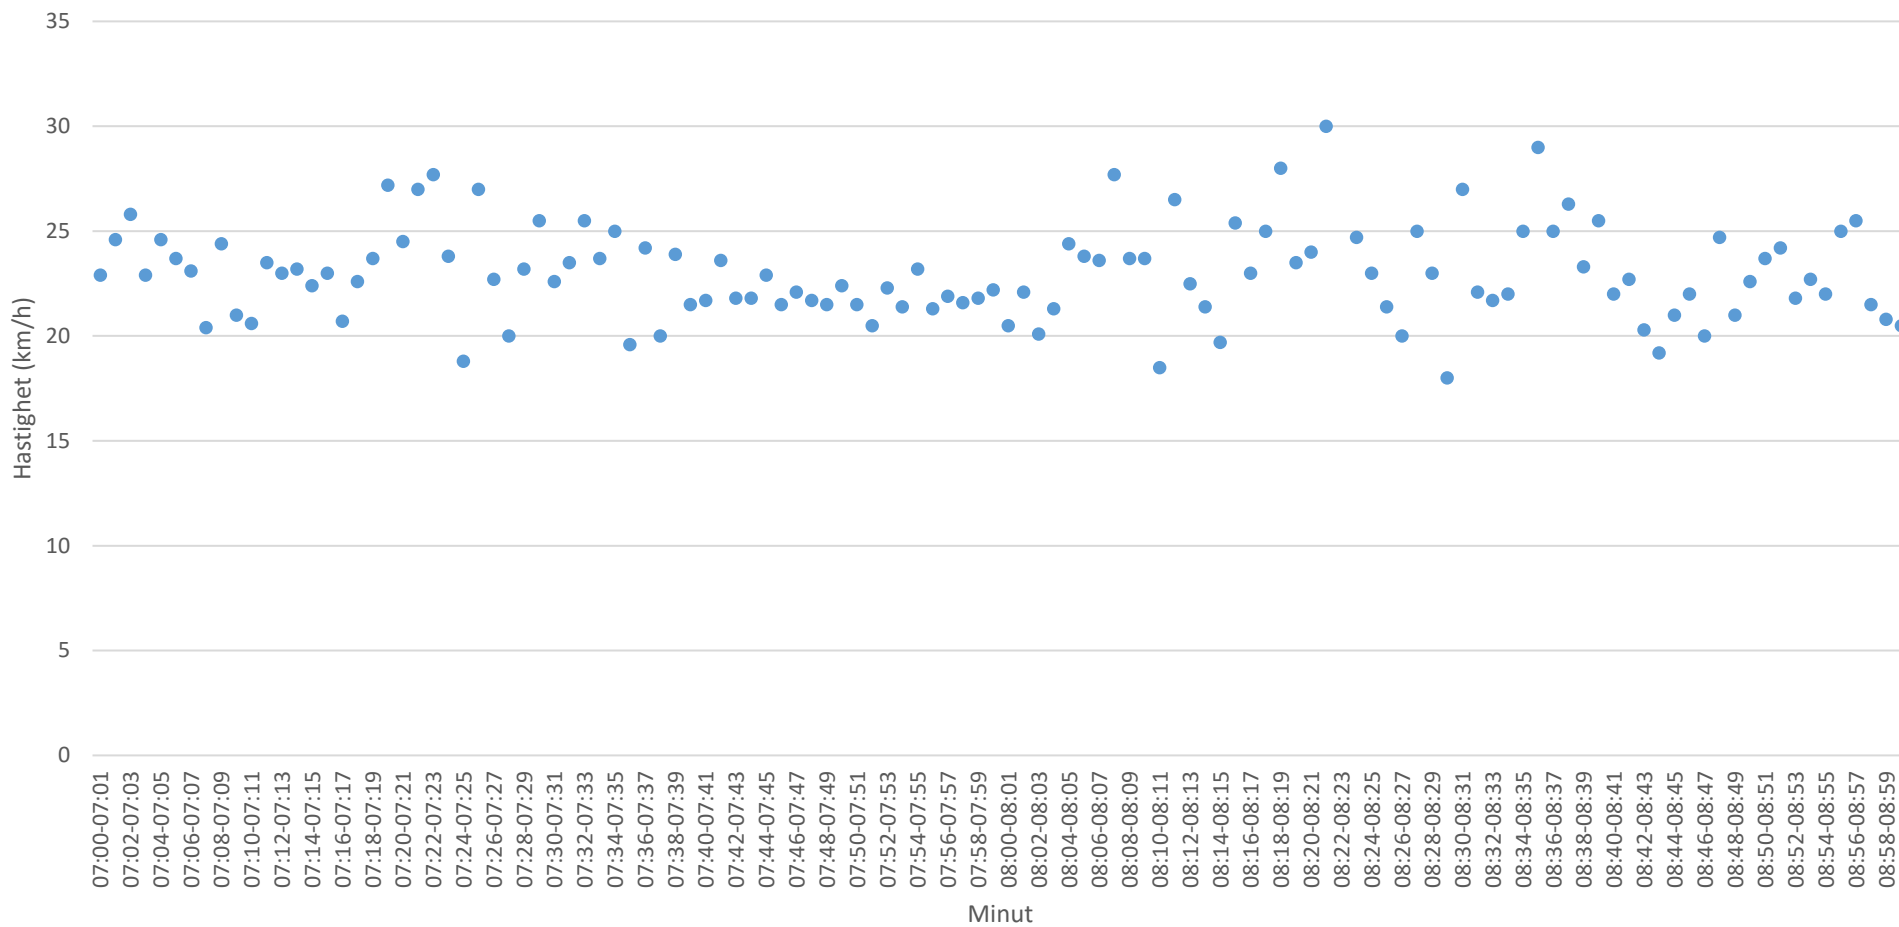

Medelhastighet morgon

Grantomta Montessoriskola: Infart

Mätperiod: 2018-09-17 (mån) - 2018-09-21 (fre)