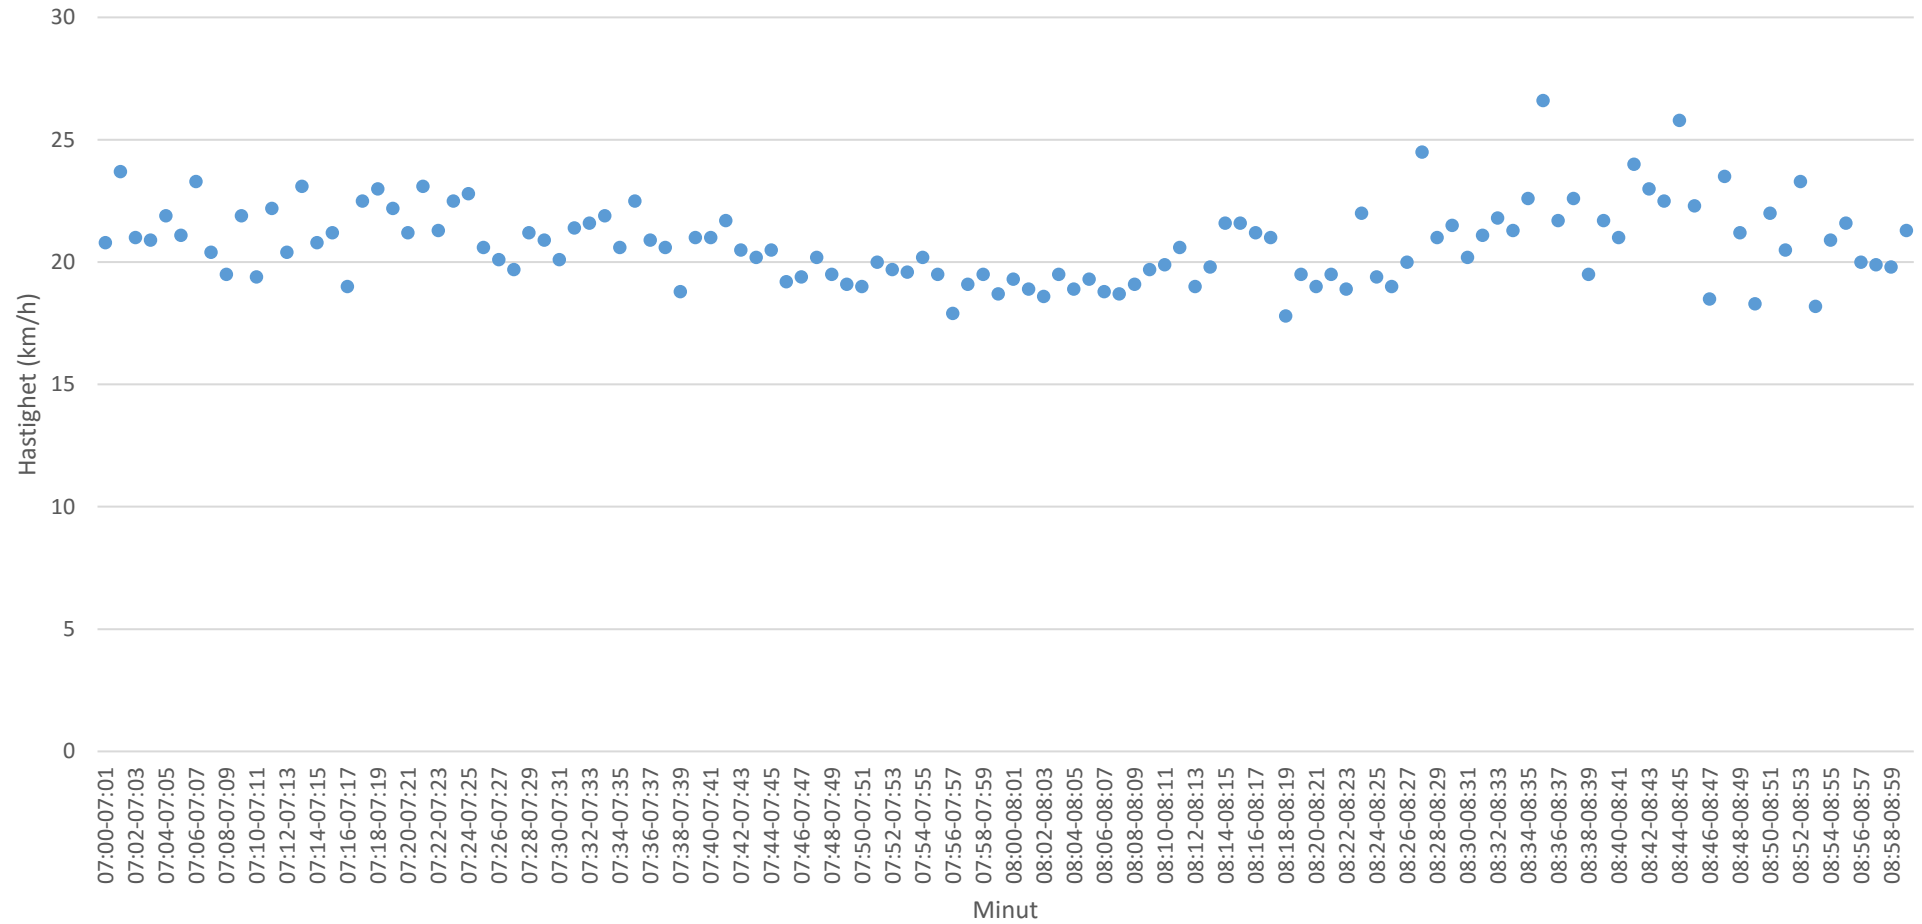

Medelhastighet morgon

Ösby skola:

Mätperiod: 2018-09-17 (mån) - 2018-09-21 (fre)