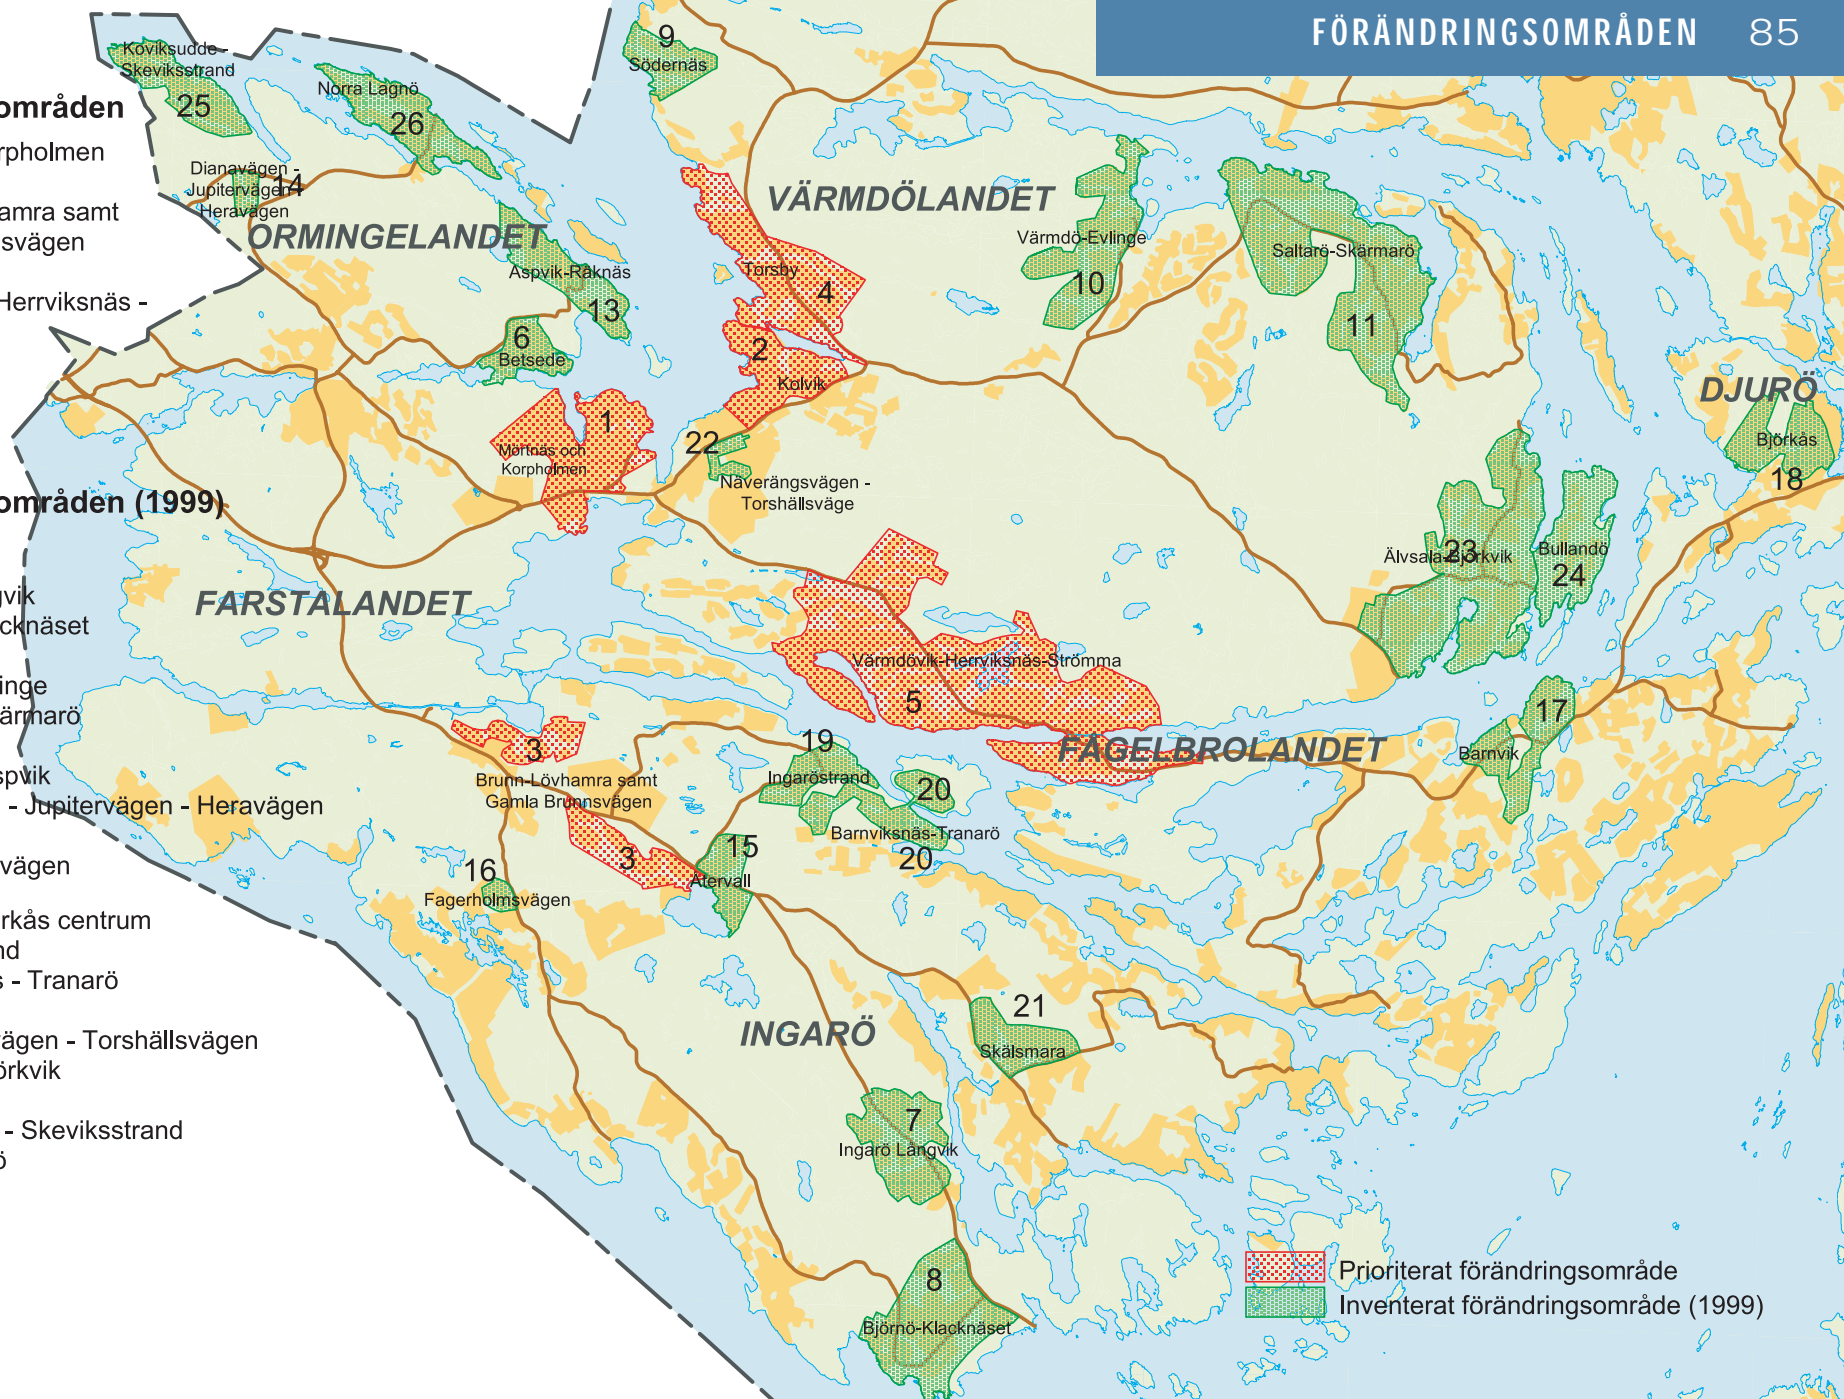

Prioriterade förändringsområden

1. Mörtån - Korpholmen
2. Kolvik
3. Brunn - Lövhamra samt Gamla Brunnsvägen
4. Torsby
5. Värmdövik - Herrviksnäs - Strömma

Inventerade förändringsområden (1999)

6. Betsede
7. Ingarö-Långvik
8. Björnö - Klacknåset
9. Södernäs
10. Värmdö-Evlinge
11. Saltarö - Skärmarö
12. Boda
13. Råknäs - Aspvik
14. Dianavägen - Jupitervägen - Heravägen
15. Återvall
16. Fagerholmsvägen
17. Barnvik
18. Norr om Björkås centrum
19. Ingarö Strand
20. Barnviksnäs - Tranarö
21. Skålsmara
22. Näverängsvägen - Torshällsvägen
23. Älvsala - Björkvik
24. Bullandö
25. Koviksudde - Skeviksstrand
26. Norra Lagnö

 Prioriterat förändringsområde
 Inventerat förändringsområde (1999)