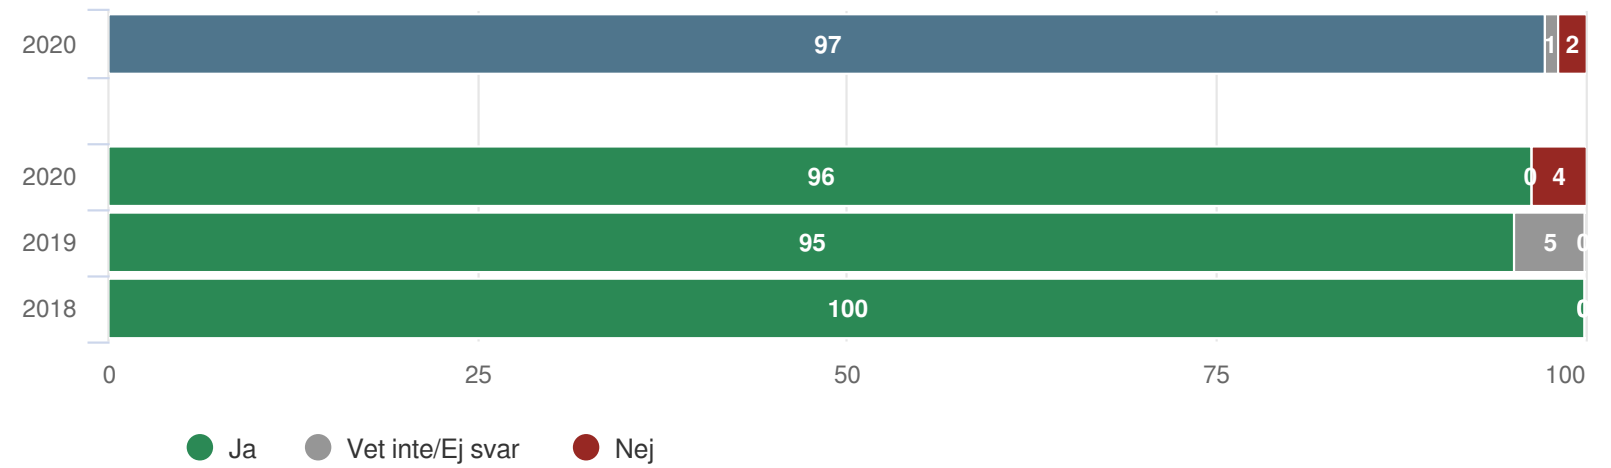

Föräldrar Förskoleklass (28 svar, 74%)

Skola och hem

Värmdö skärgårdsskola

Föräldrar Förskoleklass (28 svar, 74%)

Styrning och ledning

Värmdö skärgårdsskola

Föräldrar Förskoleklass (28 svar, 74%)

Har ditt barn fritidshemsplats?

Värmdö skärgårdsskola

Föräldrar Förskoleklass (28 svar, 74%)

Fritidshem

¹Inget resultat

Värmdö skärgårdsskola

Föräldrar Förskoleklass (28 svar, 74%)

Fritidshem

Värmdö skärgårdsskola