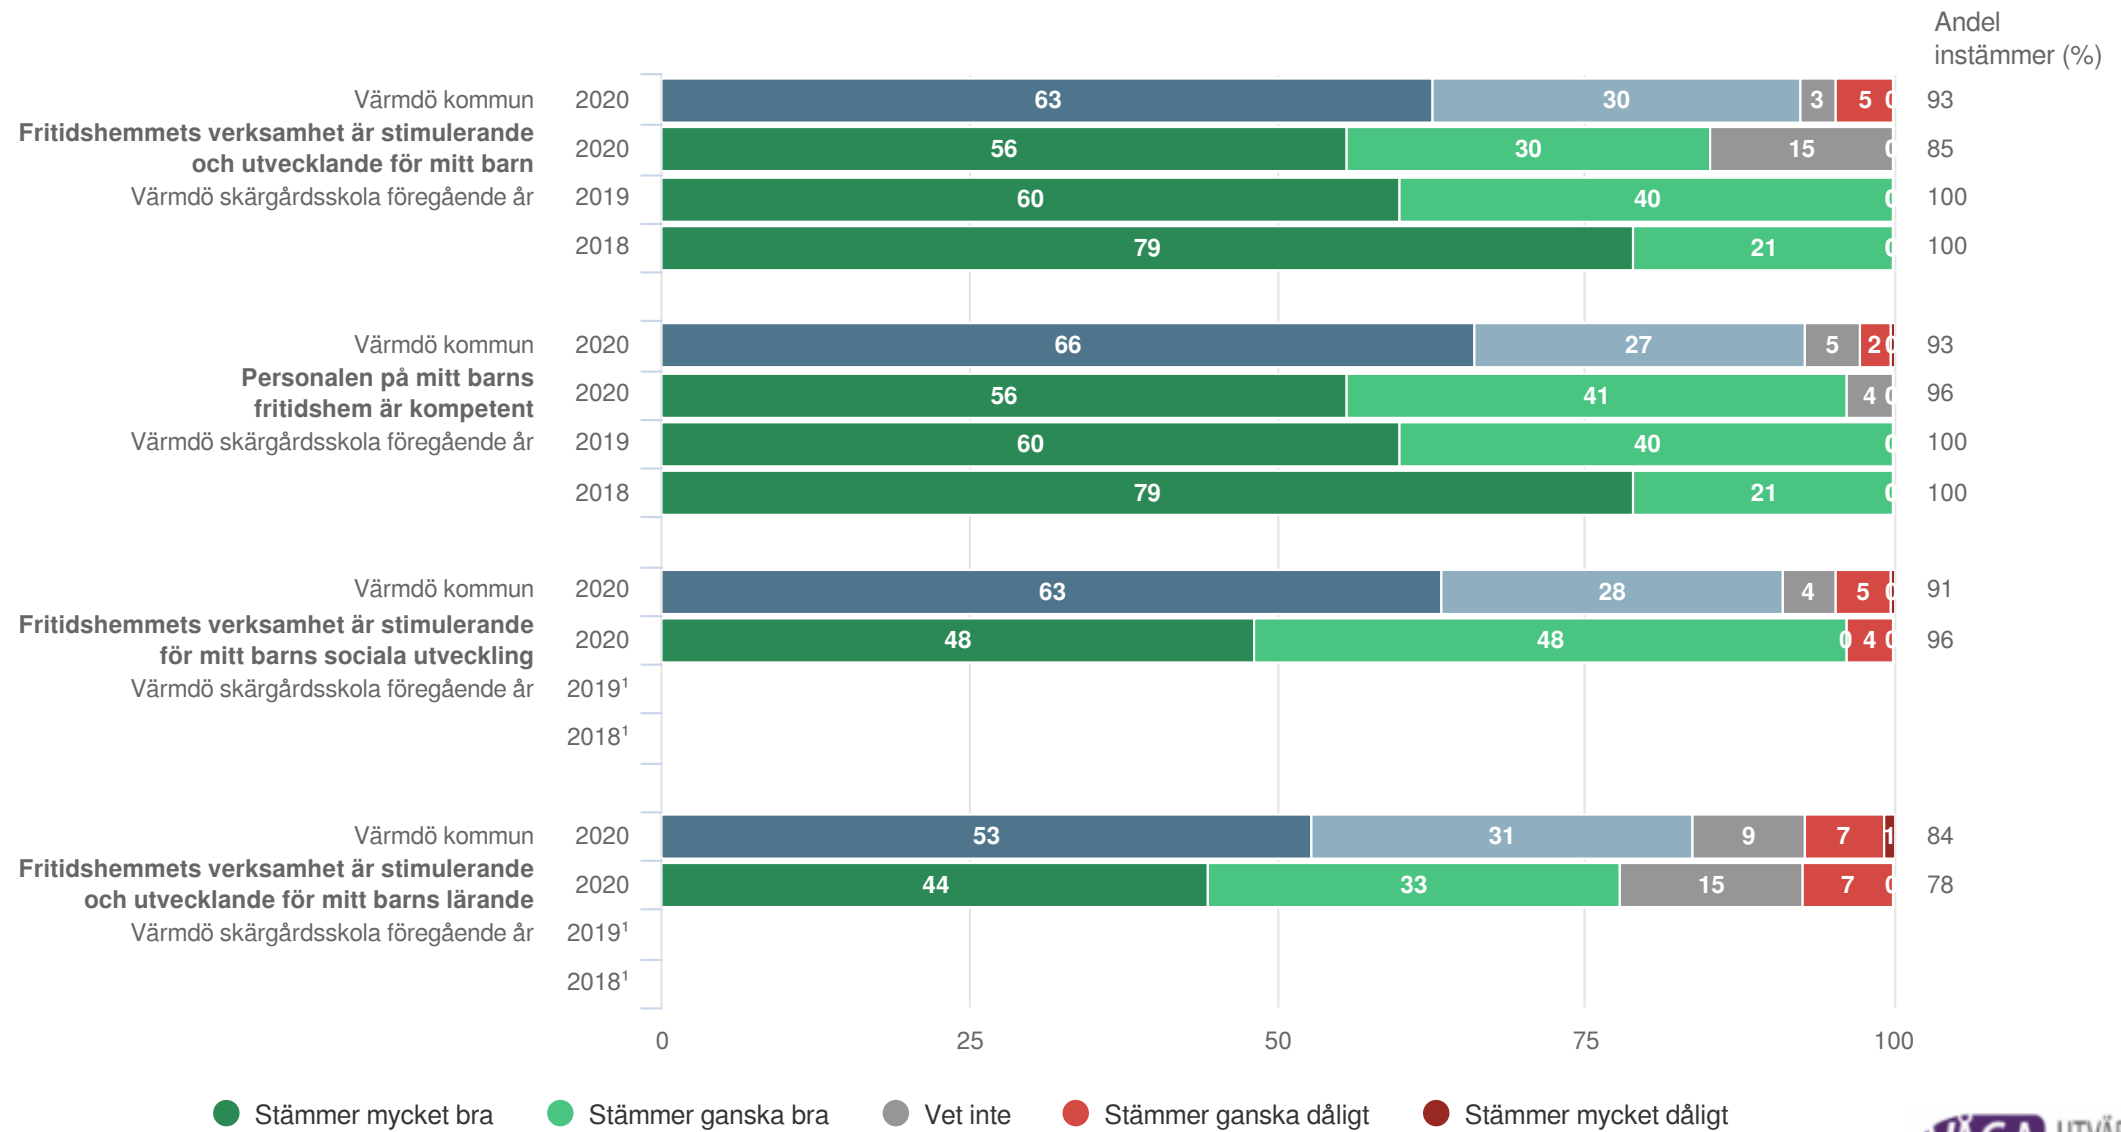

Utveckling och lärande

Värmdö skärgårdsskola

Föräldrar Förskoleklass (28 svar, 74%)

Ansvar och inflytande

Värmdö skärgårdsskola

Föräldrar Förskoleklass (28 svar, 74%)

Normer och värden

Värmdö skärgårdsskola

Föräldrar Förskoleklass (28 svar, 74%)

Skola och hem

Värmdö skärgårdsskola

Föräldrar Förskoleklass (28 svar, 74%)

Styrning och ledning

Värmdö skärgårdsskola

Föräldrar Förskoleklass (28 svar, 74%)

Har ditt barn fritidshemsplats?

Värmdö skärgårdsskola

Föräldrar Förskoleklass (28 svar, 74%)

Fritidshem

¹Inget resultat

Värmdö skärgårdsskola

Föräldrar Förskoleklass (28 svar, 74%)

Fritidshem

Värmdö skärgårdsskola