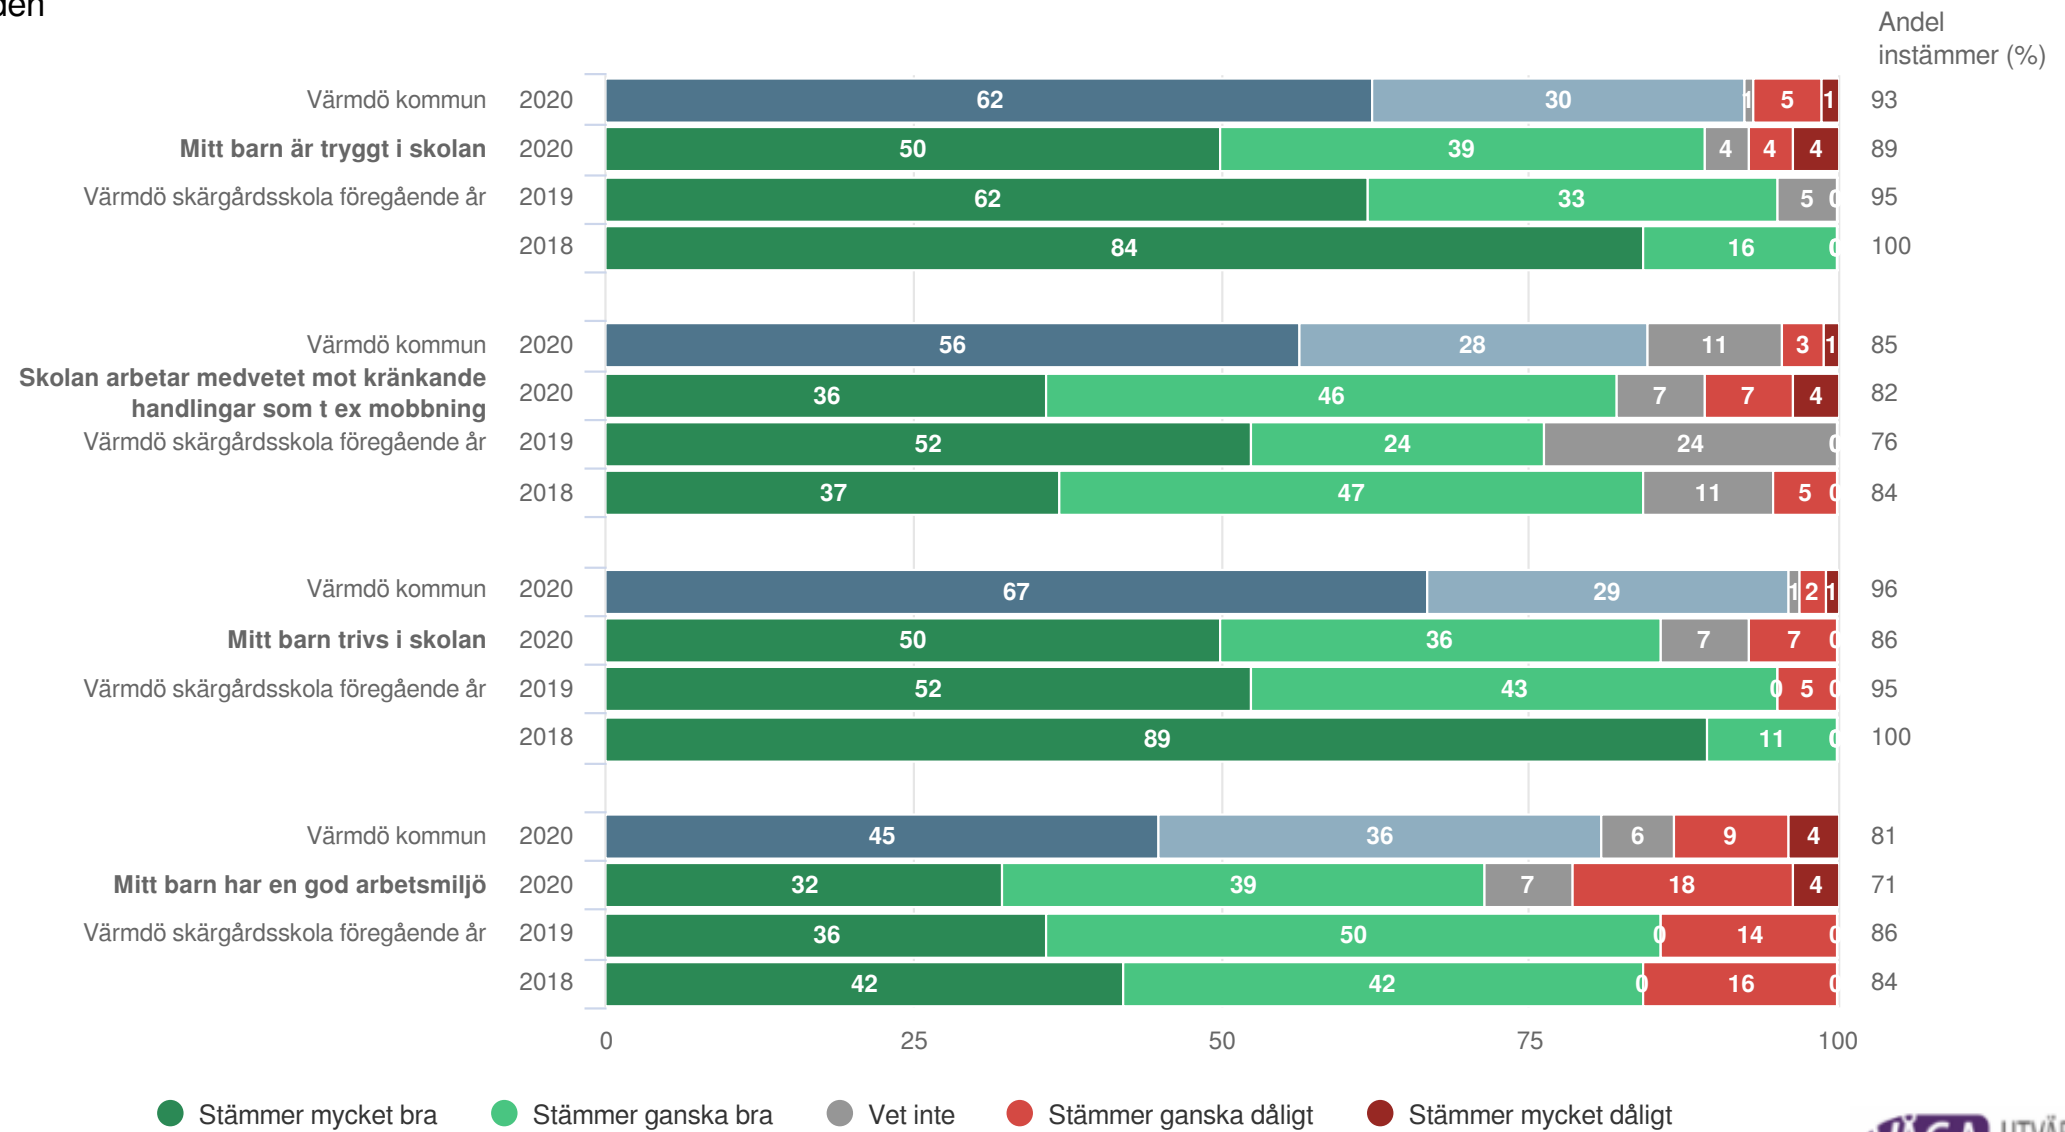

Utveckling och lärande

Värmdö skärgårdsskola

Föräldrar Förskoleklass (28 svar, 74%)

Ansvar och inflytande

Värmdö skärgårdsskola

Föräldrar Förskoleklass (28 svar, 74%)

Normer och värden

Värmdö skärgårdsskola

Föräldrar Förskoleklass (28 svar, 74%)

Skola och hem

Värmdö skärgårdsskola

Föräldrar Förskoleklass (28 svar, 74%)

Styrning och ledning

Värmdö skärgårdsskola

Föräldrar Förskoleklass (28 svar, 74%)

Har ditt barn fritidshemsplats?