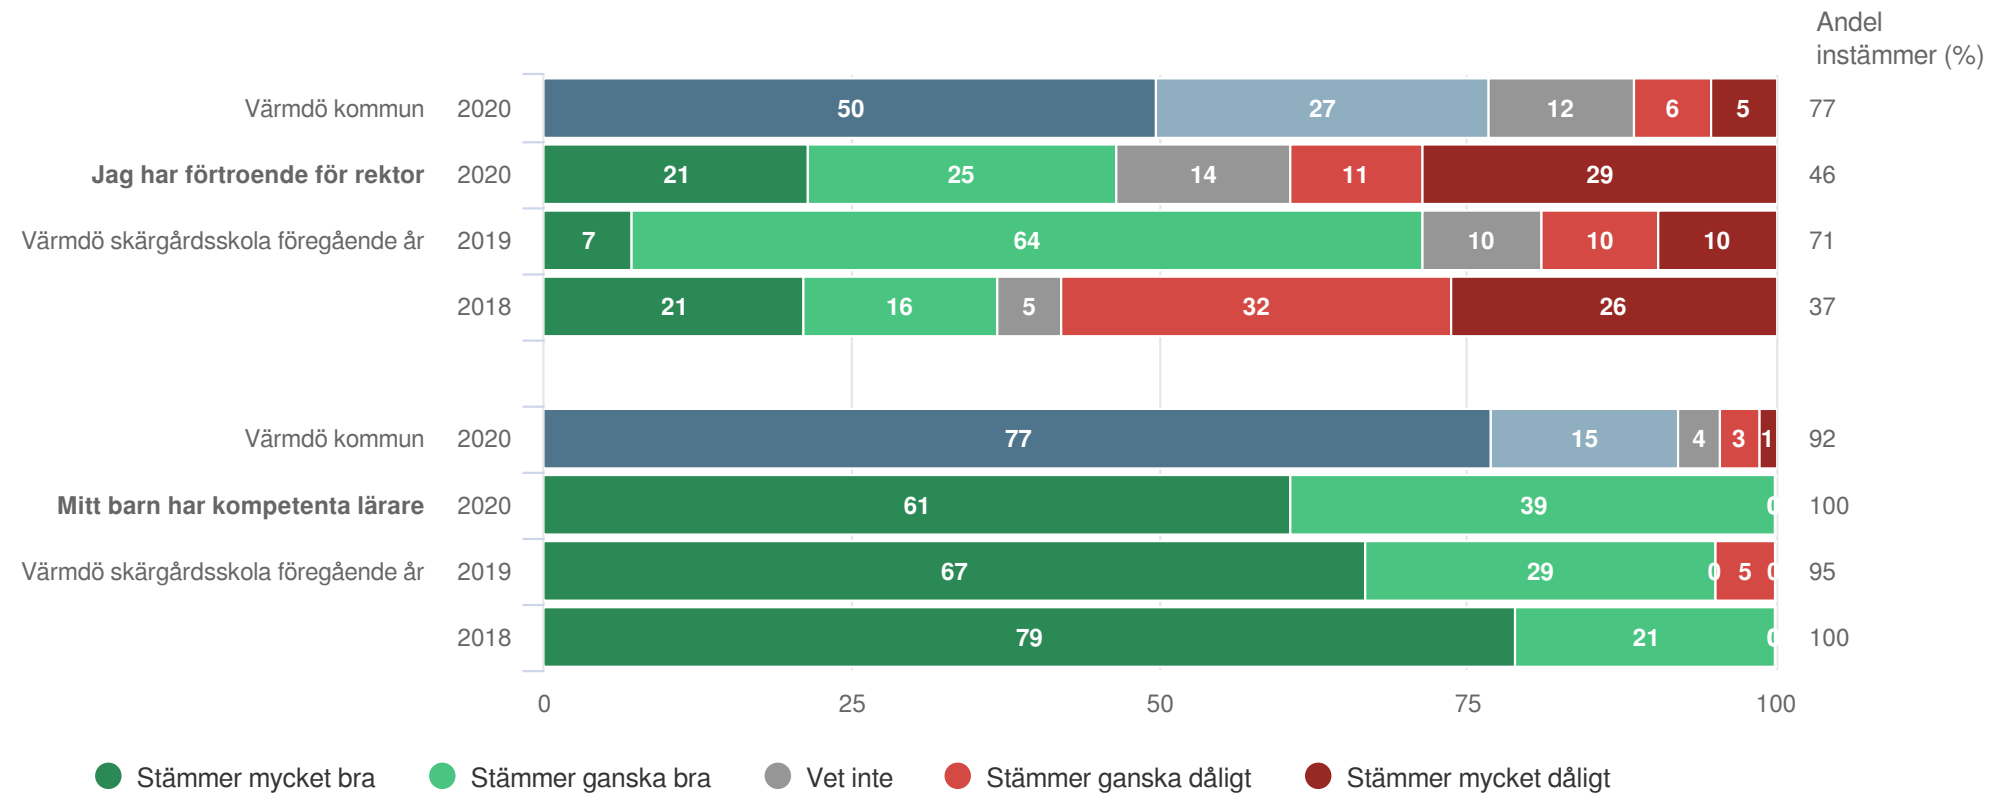

Utveckling och lärande

Värmdö skärgårdsskola

Föräldrar Förskoleklass (28 svar, 74%)

Ansvar och inflytande

Värmdö skärgårdsskola

Föräldrar Förskoleklass (28 svar, 74%)

Normer och värden

Värmdö skärgårdsskola

Föräldrar Förskoleklass (28 svar, 74%)

Skola och hem

Värmdö skärgårdsskola

Föräldrar Förskoleklass (28 svar, 74%)

Styrning och ledning

Värmdö skärgårdsskola

Föräldrar Förskoleklass (28 svar, 74%)

Har ditt barn fritidshemsplats?

Värmdö skärgårdsskola

Föräldrar Förskoleklass (28 svar, 74%)

Fritidshem

¹Inget resultat

Värmdö skärgårdsskola

Föräldrar Förskoleklass (28 svar, 74%)

Fritidshem

Värmdö skärgårdsskola