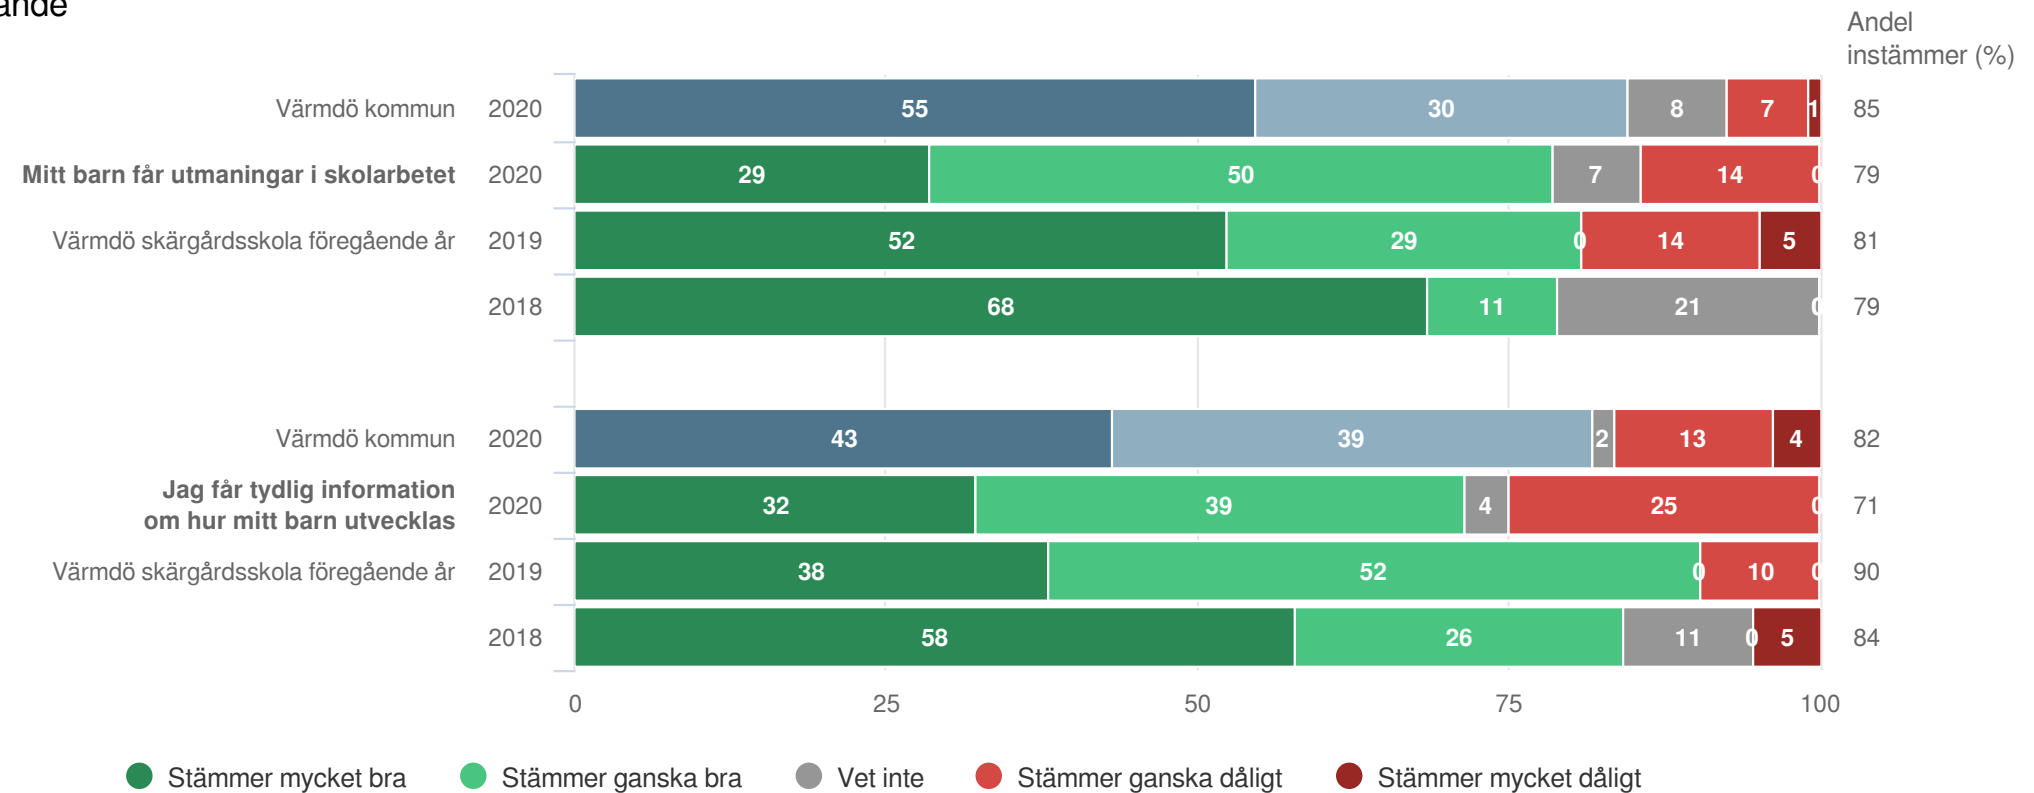

I den högra kanten av diagrammen finns en summering av andelarna som svarat Stämmer mycket bra och Stämmer ganska bra, alltså summan av de två gröna eller blå fälten.

Sist i rapporten finns ett spindeldiagram som för frågorna som ligger under varje målområde visar andelen som svarat Stämmer mycket bra eller Stämmer ganska bra.

Som ett stöd för arbetet med resultaten finns en arbetsguide tillgänglig i rapportportalen.

Värmdö skärgårdsskola

Föräldrar Förskoleklass (28 svar, 74%)

Utveckling och lärande

Värmdö skärgårdsskola

Föräldrar Förskoleklass (28 svar, 74%)

Utveckling och lärande

Värmdö skärgårdsskola

Föräldrar Förskoleklass (28 svar, 74%)

Ansvar och inflytande

Värmdö skärgårdsskola

Föräldrar Förskoleklass (28 svar, 74%)

Normer och värden

Värmdö skärgårdsskola