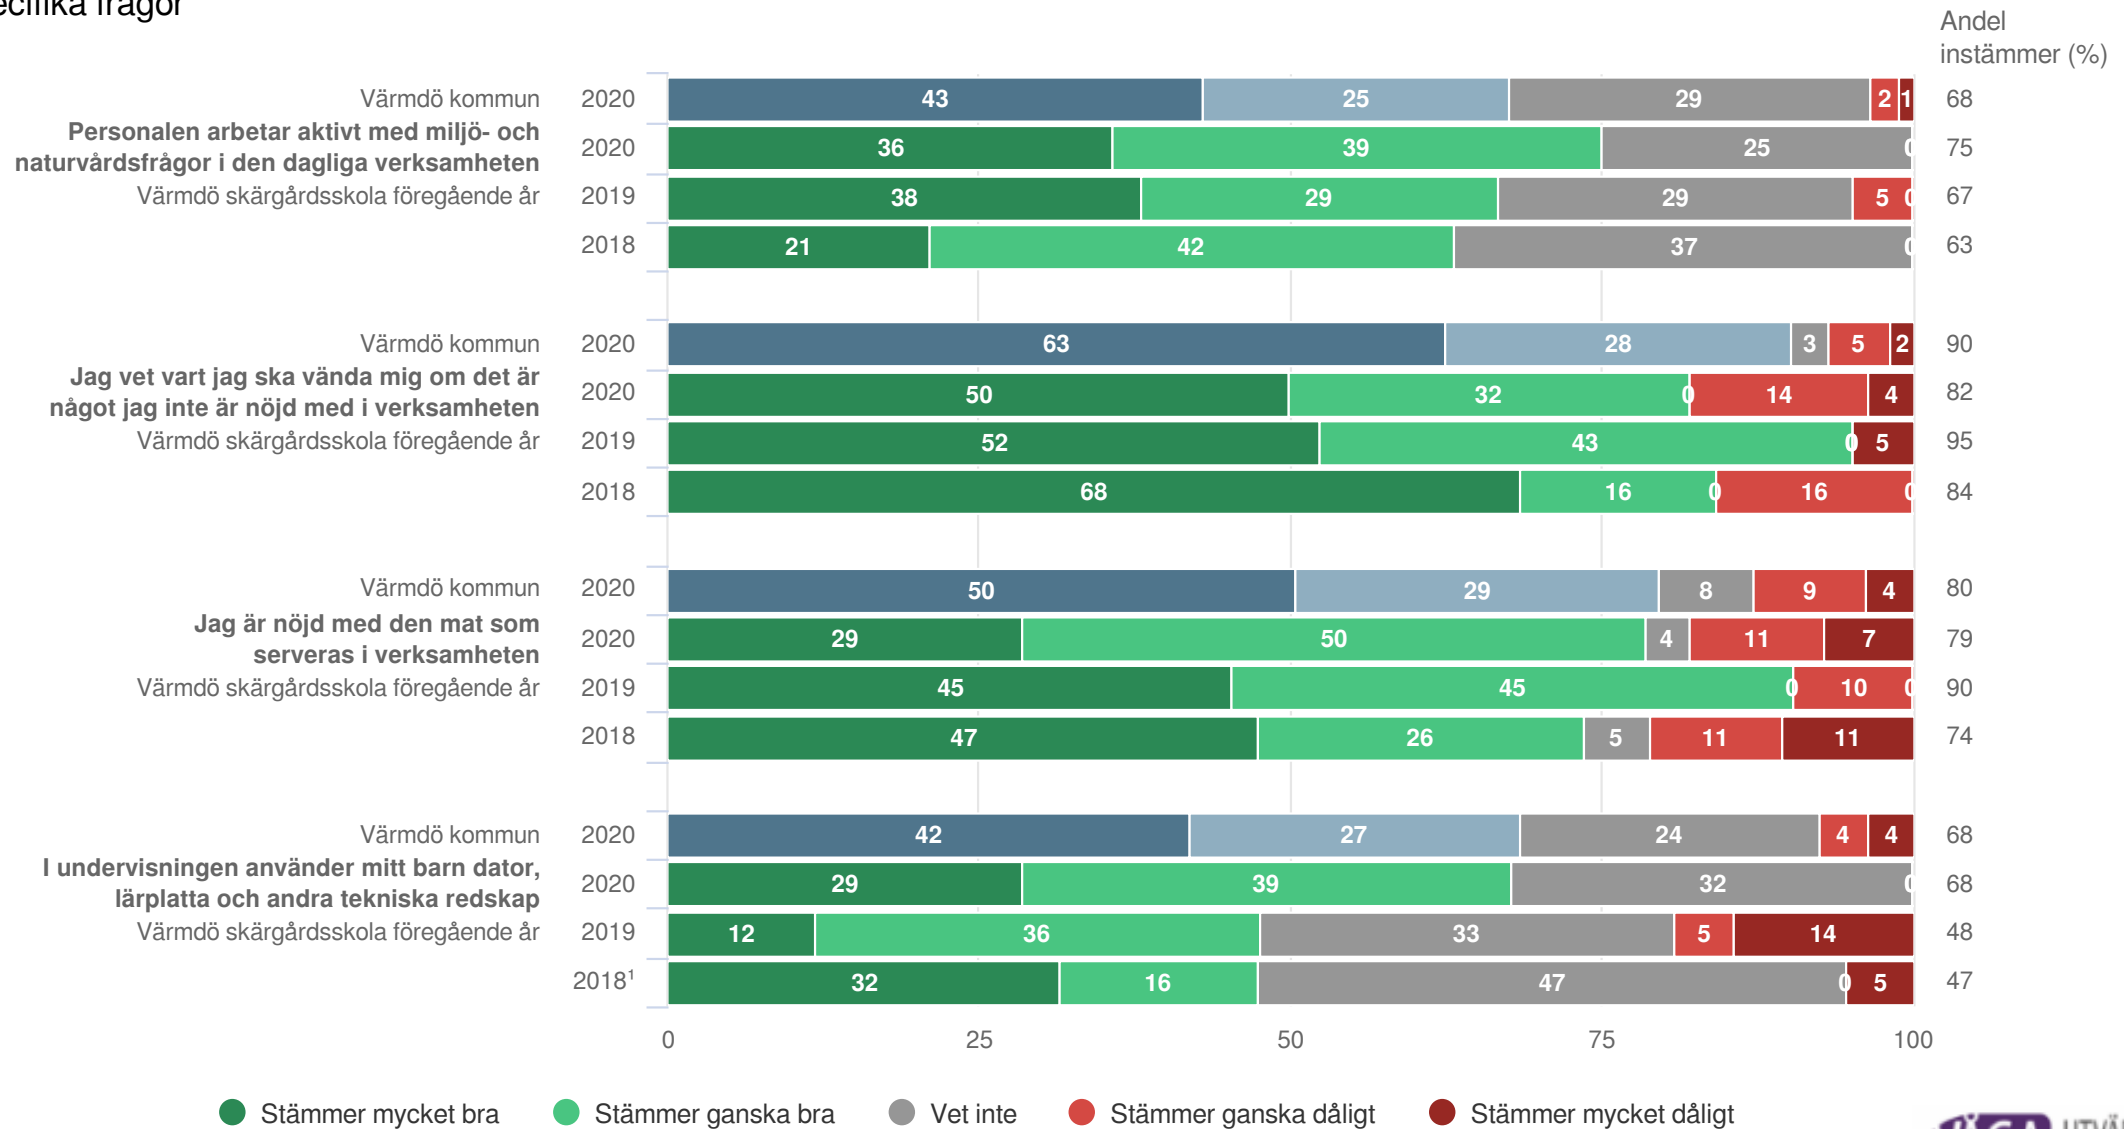

Värmdö skärgårdsskola

Föräldrar Förskoleklass (28 svar, 74%)

Kommunspezifika frågor

¹Lydelse 2018: I undervisningen använder mitt barn dator, surfplatta och andra tekniska redskap