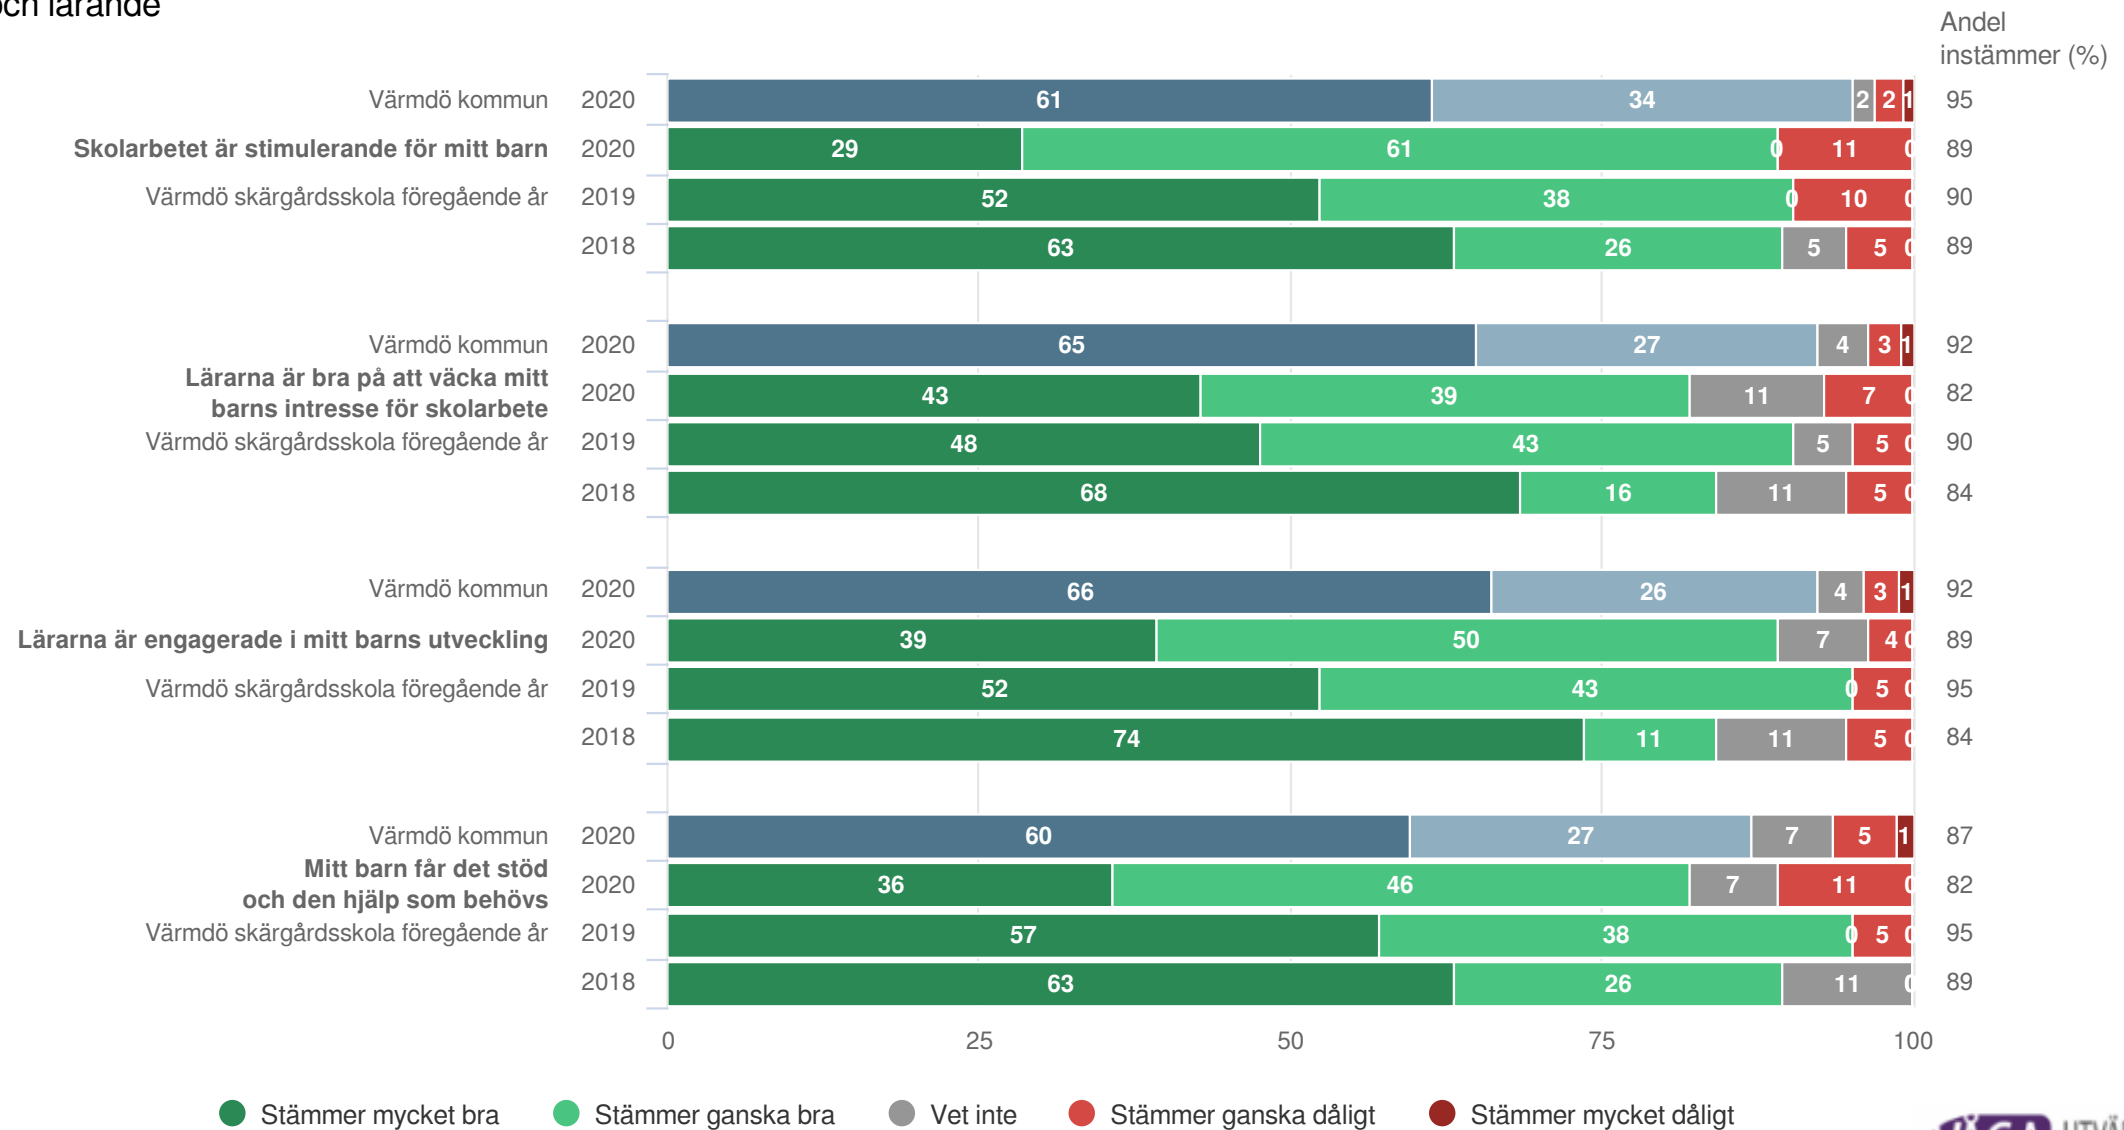

De mörkgröna eller mörkblå fältet visar hur stor andel som svarat "Stämmer mycket bra" och de mörkröda till höger visar hur stor andel som svarat "Stämmer mycket dåligt". De ljusare fälten visar andelarna som svarat något av de två mittenalternativen. Andelen som svarat "Vet inte" visas i grått i mitten. Siffrorna på staplarna anger procent och summerar till 100%, avrundningar kan dock förekomma.

I den högra kanten av diagrammen finns en summering av andelarna som svarat Stämmer mycket bra och Stämmer ganska bra, alltså summan av de två gröna eller blå fälten.

Sist i rapporten finns ett spindeldiagram som för frågorna som ligger under varje målområde visar andelen som svarat Stämmer mycket bra eller Stämmer ganska bra.

Som ett stöd för arbetet med resultaten finns en arbetsguide tillgänglig i rapportportalen.

Värmdö skärgårdsskola

Föräldrar Förskoleklass (28 svar, 74%)

Utveckling och lärande

Värmdö skärgårdsskola

Föräldrar Förskoleklass (28 svar, 74%)