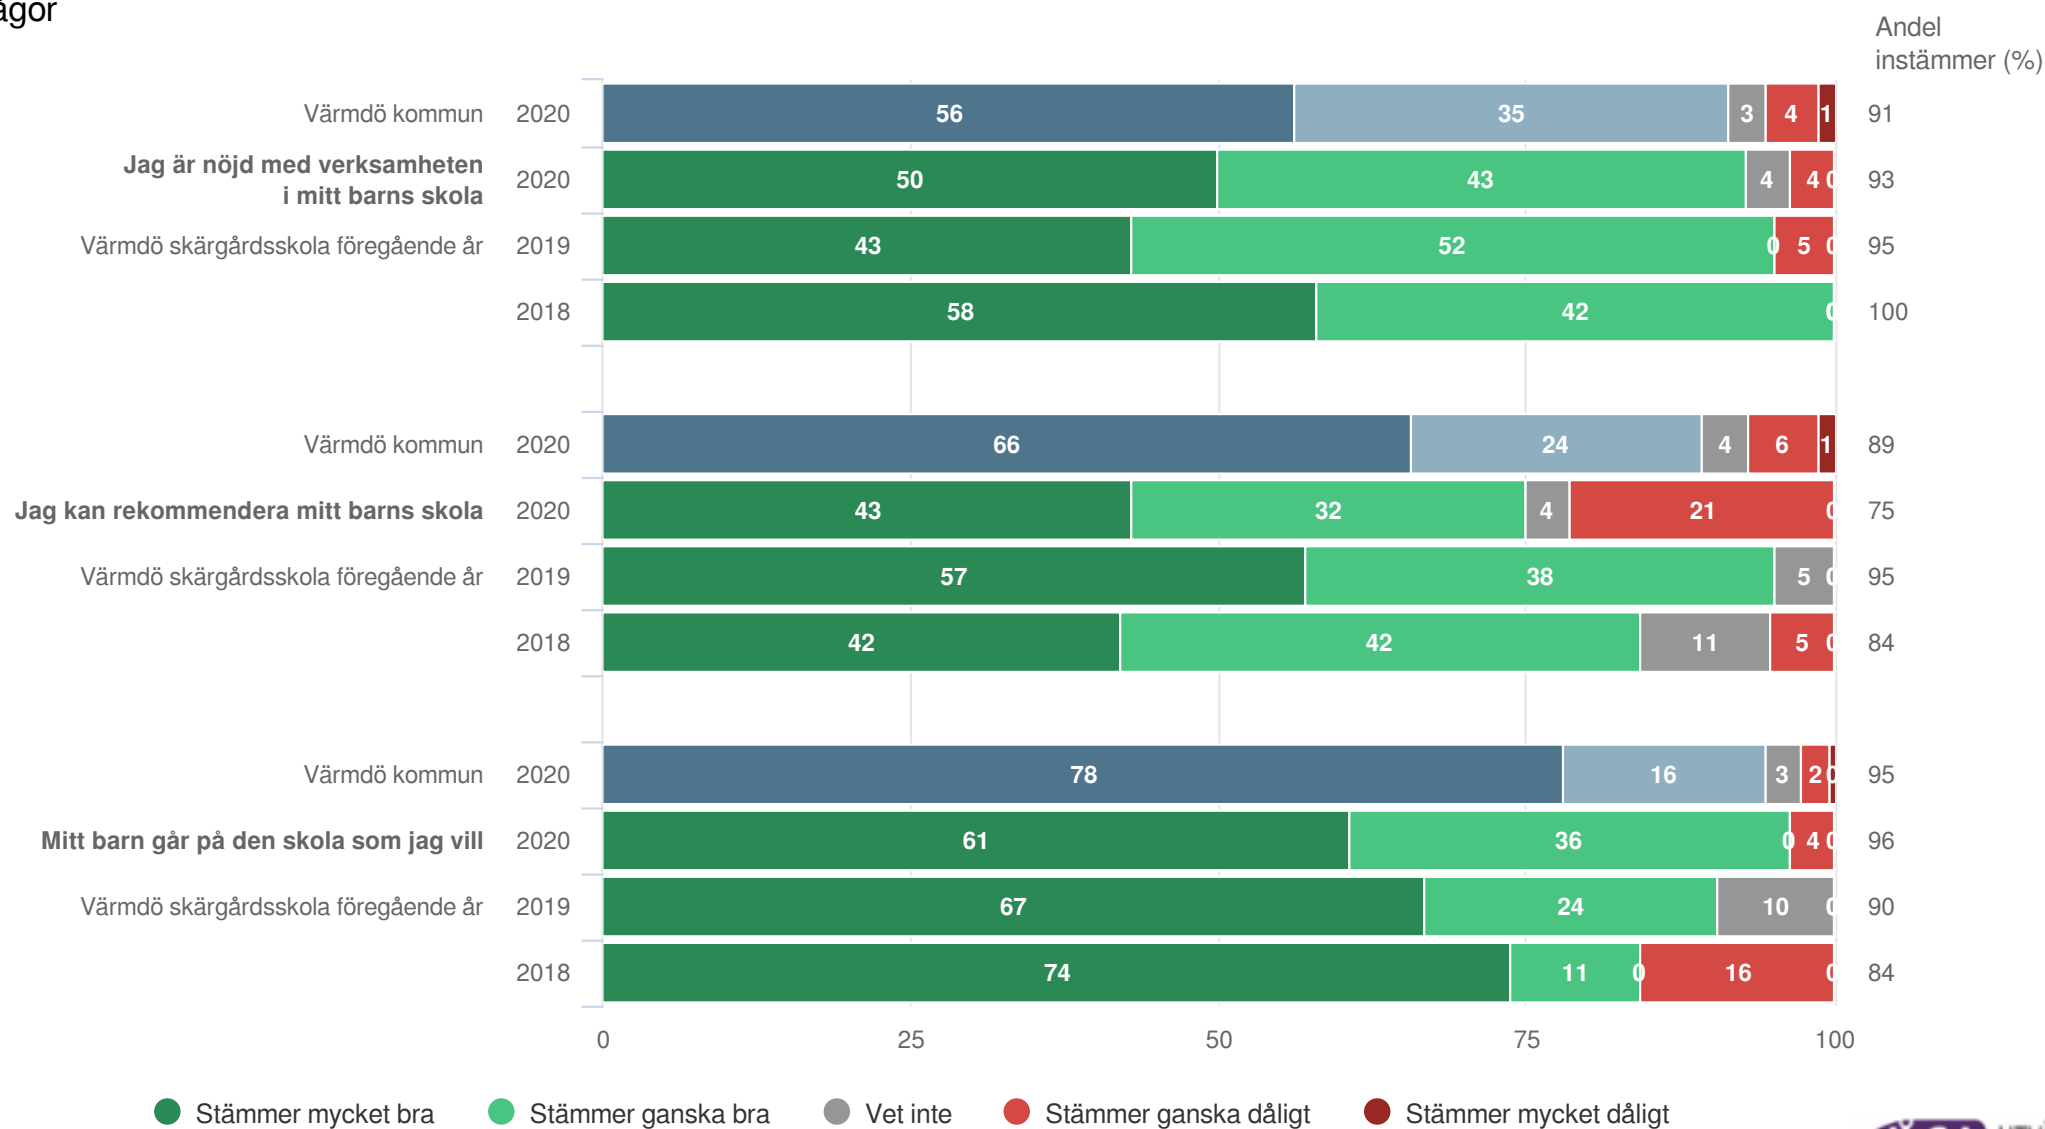

Värmdö skärgårdsskola

Föräldrar Förskoleklass (28 svar, 74%)

Fritidshem

¹Inget resultat

Värmdö skärgårdsskola

Föräldrar Förskoleklass (28 svar, 74%)

Fritidshem

Värmdö skärgårdsskola

Föräldrar Förskoleklass (28 svar, 74%)

Kommunspezifika frågor

¹Lydelse 2018: I undervisningen använder mitt barn dator, surfplatta och andra tekniska redskap

Värmdö skärgårdsskola

Föräldrar Förskoleklass (28 svar, 74%)

Övergripande frågor

Värmdö skärgårdsskola

Föräldrar Förskoleklass (28 svar, 74%)

Målområdessammanställning

Diagrammet visar andelen som instämmer på frågorna inom respektive målområde