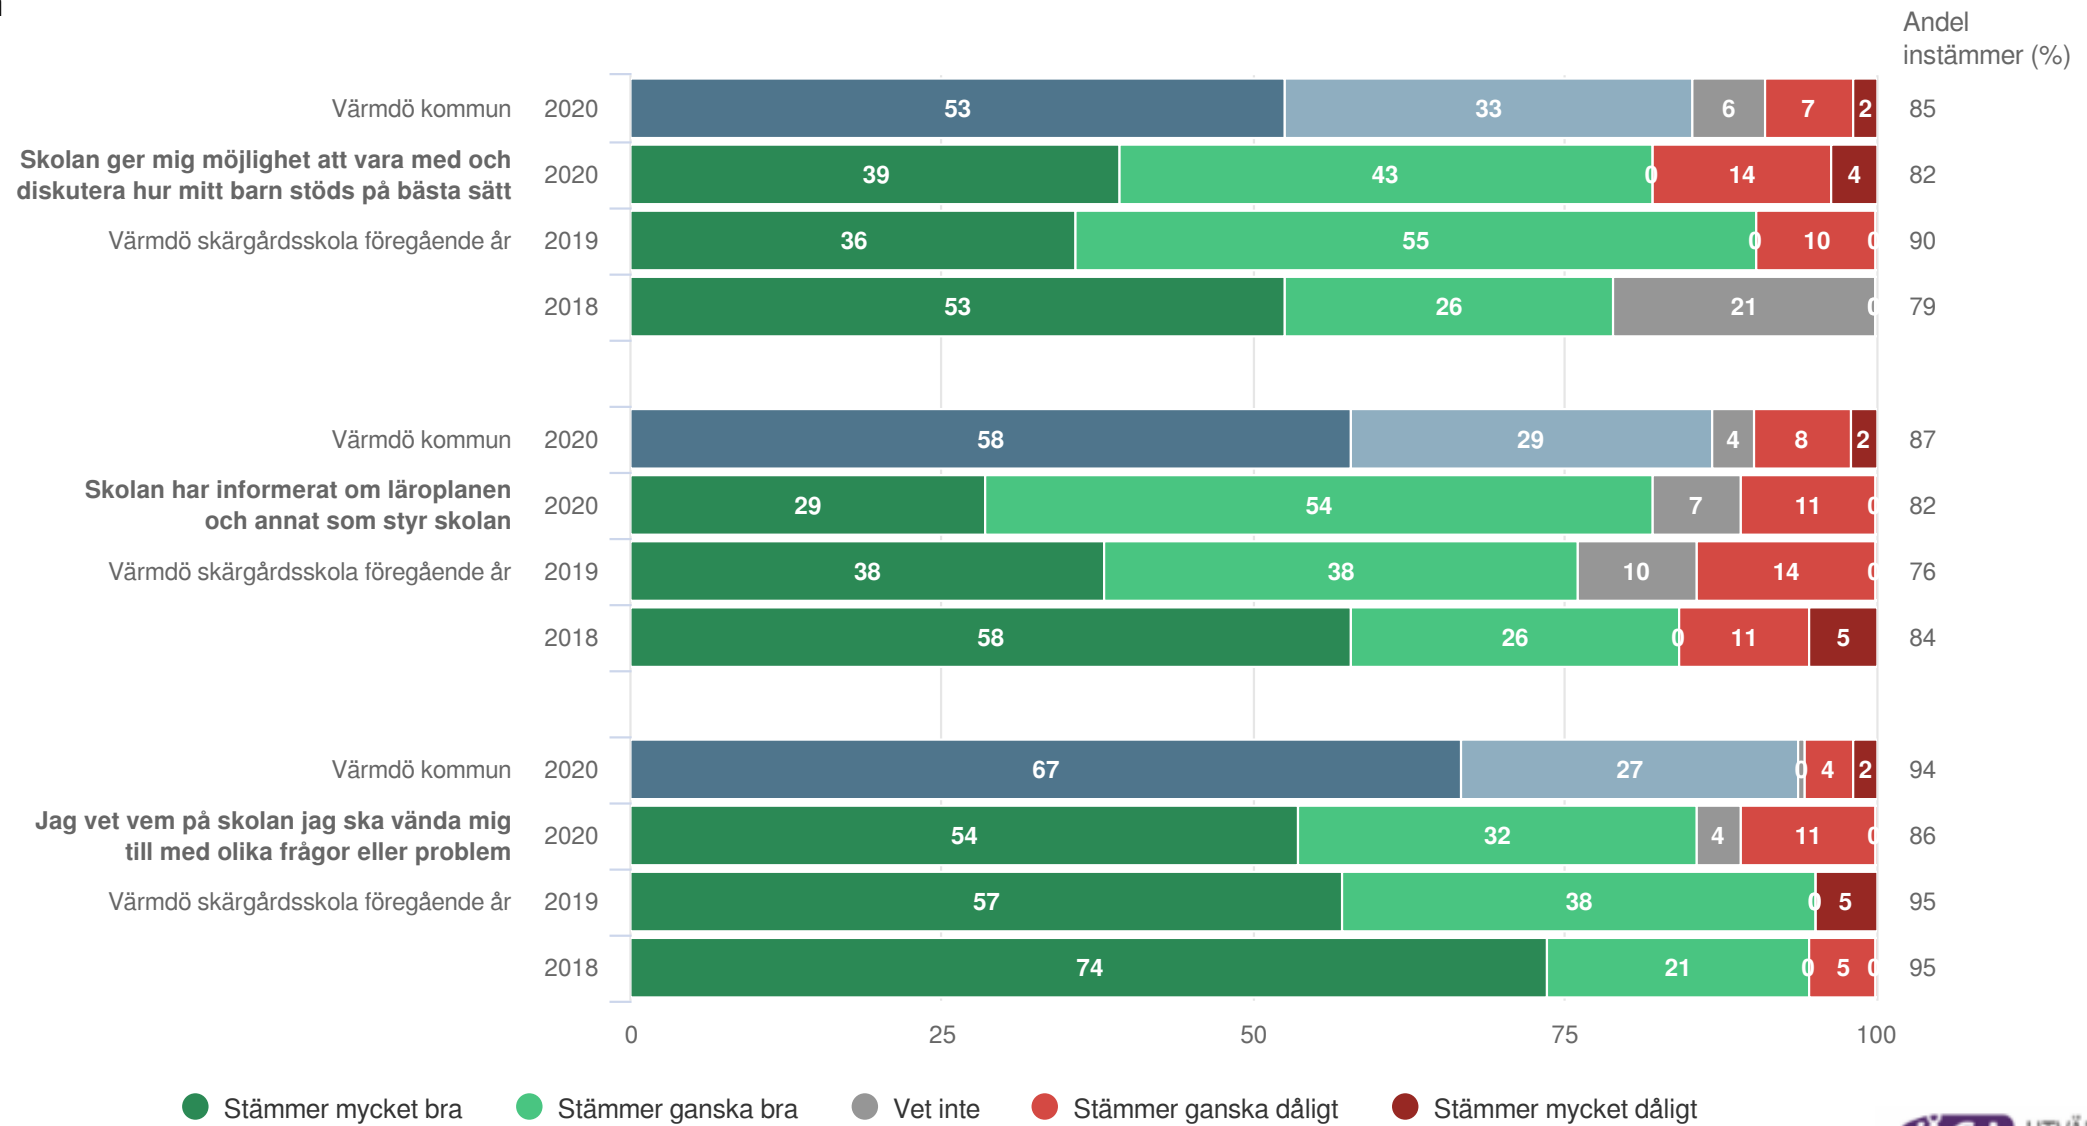

Värmdö skärgårdsskola

Föräldrar Förskoleklass (28 svar, 74%)

Skola och hem