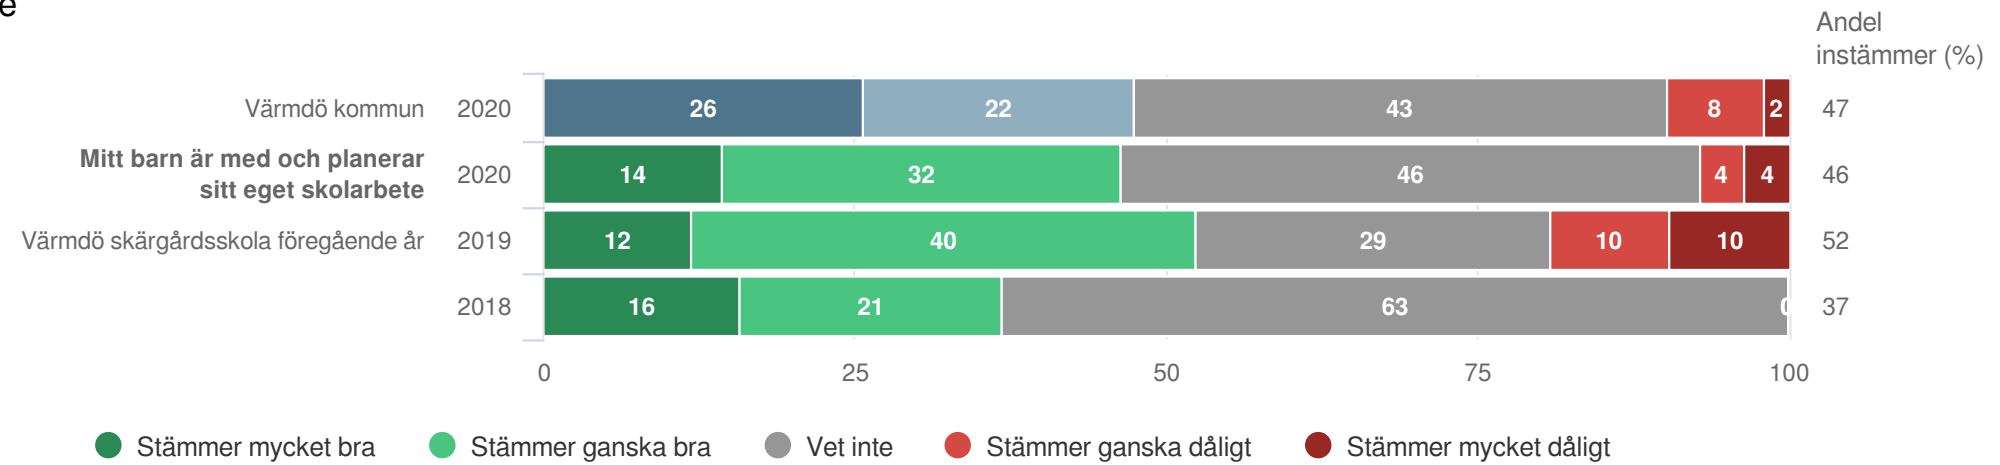

Värmdö skärgårdsskola

Föräldrar Förskoleklass (28 svar, 74%)

Ansvar och inflytande