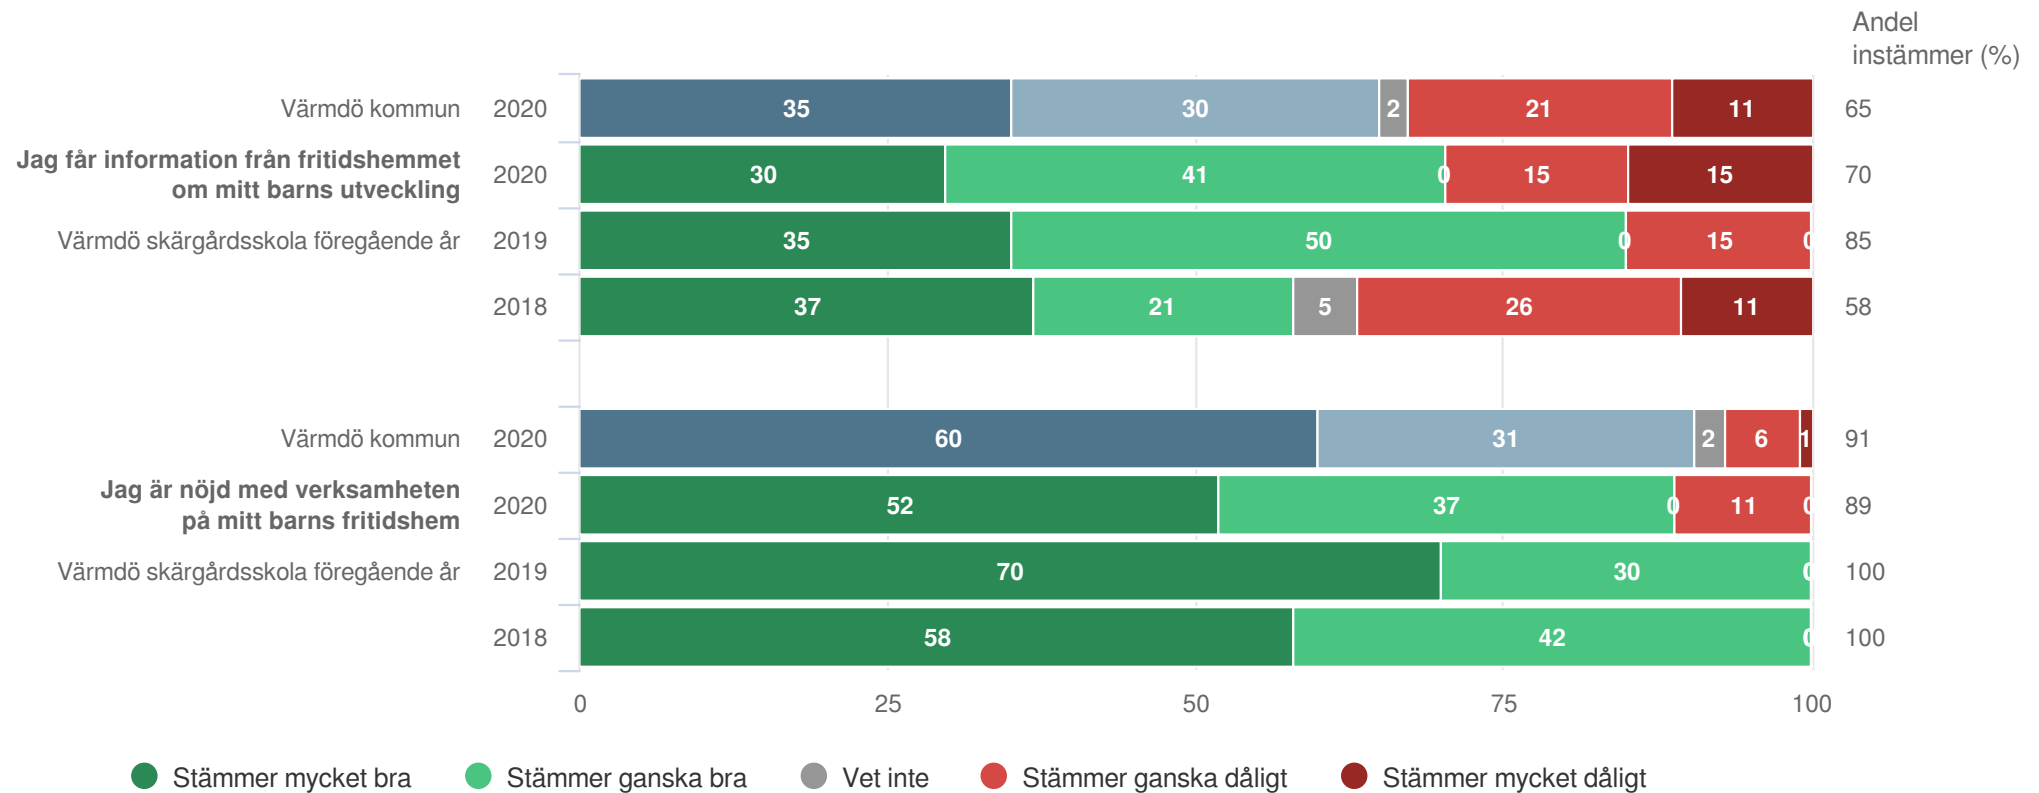

Föräldrar Förskoleklass (28 svar, 74%)

Skola och hem

Värmdö skärgårdsskola

Föräldrar Förskoleklass (28 svar, 74%)

Styrning och ledning

Värmdö skärgårdsskola

Föräldrar Förskoleklass (28 svar, 74%)

Har ditt barn fritidshemsplats?

Värmdö skärgårdsskola

Föräldrar Förskoleklass (28 svar, 74%)

Fritidshem

¹Inget resultat

Värmdö skärgårdsskola

Föräldrar Förskoleklass (28 svar, 74%)

Fritidshem

Värmdö skärgårdsskola